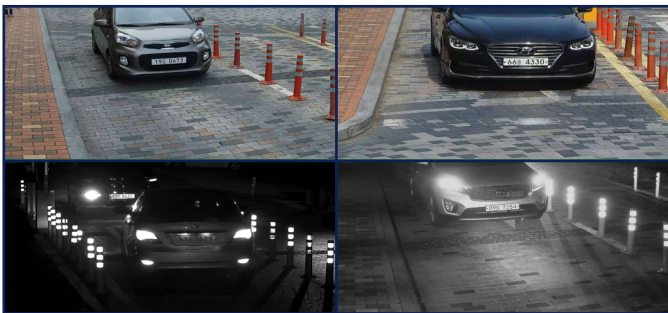

4메가 HIGH POWER 18 IR 차량번호식별카메라 / 저조도센서

ALL HYBRID EX-SDI / AHD / TVI / CVBS

STARVIS

4M
SDI/AHD/TVI

CMOS SONY STARVIS

FEATURES

- FULL HD 1440p 25fps/30fps 지원
- D-WDR (디지털 역광 보정 기능)
- 2DNR/3DNR (디지털 노이즈 감소 기능)
- Privacy Mask (사생활 보호 기능)
- 간단한 모드 변경 (EX-SDI/AHD/TVI/CVBS)
- UTC기능
- 실시간 결함 감지 및 보정
- 아날로그 CVBS 출력 (NTSC / PAL, 16:9 / 4:3)
- OSD 조이스틱 제공
- DEFOG (안개 보정 기능)
- DC 5-50mm 렌즈

SPECIFICATION

4M STARVIS 차량 번호판 식별 CAMERA	
촬상소자	1/2.8" 5.69Mega Pixel SONY CMOS
최대화소	2704(H) x 2104(V) = 5.69M pixels
스캐닝 시스템	16:9 Progressive Scan
수평해상도	1280x720p(720p/25,30fps), 1920x1080p(1080p/25,30fps) 2560x1440p(1440p/25,30fps), 2592X1944(1944P/12.5, 20fps)
최저조도	More than 0.1 lux (DSS off)
신호대 잡음비	More than 53dB (AGC off)
비디오 출력	EX-SDI
명도	0-20
셔터스피드	AUTO / FLICKER / MANUAL(1/30(25) ~ 1/30000)
SENS-UP	OFF / x2 / x4 / x8 / x16 / x32
AGC	0-10
안개보정	ON/OFF
BACKLIGHT	OFF/HLC/BLC/WDR
주야간모드	AUTO/COLOR/B&W/EXT
AWB	AUTO/AUTOext/PRESET/MANUAL
DNR	OFF/LOW/MIDDLE/HIGH
선명도	0-10
거울모드	ON/OFF
반전	ON/OFF
D-WDR	ON/OFF
음영보정	ON/OFF
사생활보호	ON(16 Points)/OFF
모션감지	ON(4 ZONE)/OFF
출력	1440p
FRAME RATE	1440p-25FPS / 30FPS
CVBS	ON/OFF
사용언어	ENG/KOR/CHN/JPN (MULTI LANGUAGE)