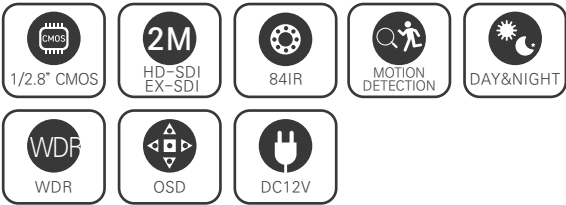

2.1메가 실외형 84IR 하우징 카메라

HD-SDI / EX-SDI

2M
SDI

CMOS SONY

FEATURES

- FULL HD 1080p 30fps 지원
- HD-SDI / EX-SDI All-in-one
- 간단한 모드 변경 (HD-SDI / EX-SDI)
- WDR (역광 보정 기능)
- 3DNR (디지털 노이즈 감소 기능)
- Privacy Mask (사생활 보호 기능)
- Motion Detection (움직임 감지)
- 실시간 결함 감지 및 보정
- 아날로그 CVBS 출력 (옵션)
(NTSC / PAL, 16:9 / 4:3)
- OSD 조이스틱 단자 제공
- DEFOG (안개 보정 기능)
- 2.8mm/3.6mm/6mm/2.8-12mm/5-50mm 렌즈

SPECIFICATION

영상	
촬상소자	1/2.8형 2.16메가픽셀 CMOS
유효화소	1945(H) × 1097(V) 2.13메가픽셀
주사방식	프로그레시브
최저조도	컬러 : 0.03Lux(F1.6, DSS off) 흑백 : 0Lux (IR LED on)
신호대 잡음비	52dB (AGC off)
카메라기능	
신호방식	HD-SDI, EX-SDI v1.0, EX-SDI v2.0 (Signal Option : AHD/TVI/CVI/CVBS)
해상도	1920 × 1080(FHD)@30fps, 1280 × 720(HD)@30fps/60fps, CVBS
주/야간모드	AUTO/COLOR/B&W/EXTERN
광역역광보정 (WDR)	WDR On/Off (NORMAL, ROI)
역광보정	BLC On/Off, HLC On/Off (Level 0-20)
밝기 보상	OFF/LOW/MIDDLE/HIGH
노이즈 제거	OFF/LOW/MIDDLE/HIGH AdaptiveDNR (2D+3D)
인개 보정	ON/OFF (AUTO/MANUAL : Level LOW/MIDDLE/HIGH)
움직임 감지	최대 4개 영역
사생활 보호 영역	최대 16개 영역, 색상 (Y, CB, CR 혼합색상) 투명도 0-3
슬로우 셔터	OFF, ×2-×32
자동이득제어	Level 0-10
셔터스피드	AUTO (NORMAL/DEBLUR), MANUAL (1/30-1/30000), FLICKER
화이트밸런스	AUTO, AUTOext, PRESET, MANUAL
영상효과	상하반전 ON/OFF, 좌우반전 ON/OFF
지원 언어	한국어, 영어, 중국어(번체), 중국어(간체), 일본어
동작환경 및 전원	
동작 온/습도	-10°C~+50°C / 90% RH 이하
사용전원	DC 12V