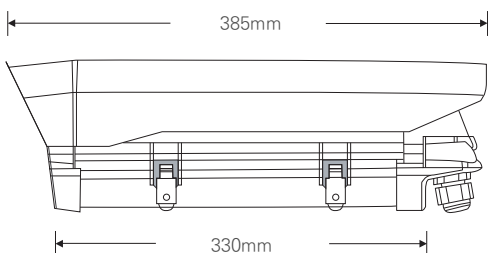

2.1메가 실외형 84IR 하우징 카메라 / 저조도센서 / 전동줌(자동초점)

HD-SDI / EX-SDI

STARVIS
2M SDI

CMOS SONY STARVIS

FEATURES

- 1/2.8" Sony STARVIS CMOS Sensor
- 저조도 카메라
- FULL HD 1080p 30fps 지원
- 간단한 모드 변경 (HD-SDI/EX-SDI)
- 오토포커스 전동 줌 렌즈
- WDR (역광 보정 기능)
- 3DNR (디지털 노이즈 감소 기능)
- Privacy Mask (사생활 보호 기능)
- Motion Detection (움직임 감지)
- 실시간 결함 감지 및 보정
- 아날로그 CVBS 출력 (옵션) (NTSC / PAL, 16:9 / 4:3)
- OSD 조이스틱 단자 제공
- DEFOG (안개 보정 기능)
- AF 2.8-12mm / 5-50mm 렌즈

SPECIFICATION

영상	
촬상소자	1/2.8형 2.16메가픽셀 스타비스 CMOS
유효화소	1945(H) × 1097(V) 2.13메가픽셀
주사방식	프로그레시브
최저조도	컬러 : 0.01Lux(F1.6, DSS off/DSS on 0.001Lux) 흑백 : 0Lux (IR LED on)
신호대 잡음비	52dB (AGC off)
카메라기능	
신호방식	HD-SDI, EX-SDI v1.0, EX-SDI v2.0 (Signal Option : AHD/TVI/CVI/CVBS)
해상도	1920 × 1080(FHD)@30fps, 1280 × 720(HD)@30fps/60fps, CVBS
주/야간모드	AUTO/COLOR/B&W/EXTERN
광역역광보정 (WDR)	WDR On/Off (NORMAL, ROI)
역광보정	BLC On/Off, HLC On/Off (Level 0-20)
밝기 보정	OFF/LOW/MIDDLE/HIGH
노이즈 제거	OFF/LOW/MIDDLE/HIGH AdaptiveDNR (2D+3D)
인개 보정	ON/OFF (AUTO/MANUAL : Level LOW/MIDDLE/HIGH)
움직임 감지	최대 4개 영역
사생활 보호 영역	최대 16개 영역, 색상 (Y, CB, CR 혼합색상) 투명도 0-3
슬로우 셔터	OFF, ×2-×32
자동이득제어	Level 0-10
셔터스피드	AUTO (NORMAL/DEBLUR), MANUAL (1/30-1/30000), FLICKER
화이트밸런스	AUTO, AUTOext, PRESET, MANUAL
영상효과	상하반전 ON/OFF, 좌우반전 ON/OFF
지원 언어	한국어, 영어, 중국어(번체), 중국어(간체), 일본어
동작환경 및 전원	
동작 온/습도	-10°C~+50°C / 90% RH 이하
사용전원	DC 12V

DIMENSION (UNIT:mm)

STARVIS Outstanding Visibility under the Starlight

※ 위 항목의 사양 및 디자인은 개선을 위해 사전의 고지없이 변경 될 가능성이 있습니다.