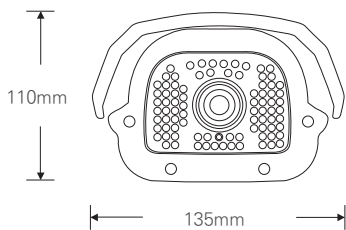

2.1메가 실외형 84IR 하우징 카메라 / 저조도센서 / 전동줌(자동초점)

HD-SDI / EX-SDI

STARVIS
2M SDI

CMOS SONY STARVIS

FEATURES

- 1/2.8" Sony STARVIS CMOS Sensor
- 저조도 카메라
- FULL HD 1080p 30fps 지원
- 간단한 모드 변경 (HD-SDI/EX-SDI)
- 오토포커스 전동 줌 렌즈
- WDR (역광 보정 기능)
- 3DNR (디지털 노이즈 감소 기능)
- Privacy Mask (사생활 보호 기능)
- Motion Detection (움직임 감지)
- 실시간 결함 감지 및 보정
- 아날로그 CVBS 출력 (옵션) (NTSC / PAL, 16:9 / 4:3)
- OSD 조이스틱 단자 제공
- DEFOG (안개 보정 기능)
- AF 2.8-12mm / 5-50mm 렌즈

SPECIFICATION

영상	
촬상소자	1/2.8형 2.16메가픽셀 스타비스 CMOS
유효화소	1945(H) × 1097(V) 2.13메가픽셀
주사방식	프로그레시브
최저조도	컬러 : 0.01Lux(F1.6, DSS off/DSS on 0.001Lux) 흑백 : 0Lux (IR LED on)
신호대 잡음비	52dB (AGC off)
카메라기능	
신호방식	HD-SDI, EX-SDI v1.0, EX-SDI v2.0 (Signal Option : AHD/TVI/CVI/CVBS)
해상도	1920 × 1080(FHD)@30fps, 1280 × 720(HD)@30fps/60fps, CVBS
주/야간모드	AUTO/COLOR/B&W/EXTERN
광역역광보정 (WDR)	WDR On/Off (NORMAL, ROI)
역광보정	BLC On/Off, HLC On/Off (Level 0-20)
밝기 보정	OFF/LOW/MIDDLE/HIGH
노이즈 제거	OFF/LOW/MIDDLE/HIGH AdaptiveDNR (2D+3D)
인개 보정	ON/OFF (AUTO/MANUAL : Level LOW/MIDDLE/HIGH)
움직임 감지	최대 4개 영역
사생활 보호 영역	최대 16개 영역, 색상 (Y, CB, CR 혼합색상) 투명도 0-3
슬로우 셔터	OFF, ×2-×32
자동이득제어	Level 0-10
셔터스피드	AUTO (NORMAL/DEBLUR), MANUAL (1/30-1/30000), FLICKER
화이트밸런스	AUTO, AUTOext, PRESET, MANUAL
영상효과	상하반전 ON/OFF, 좌우반전 ON/OFF
지원 언어	한국어, 영어, 중국어(번체), 중국어(간체), 일본어
동작환경 및 전원	
동작 온/습도	-10°C~+50°C / 90% RH 이하
사용전원	DC 12V

DIMENSION (UNIT:mm)

STARVIS Outstanding Visibility under the Starlight

※ 위 항목의 사양 및 디자인은 개선을 위해 사전의 고지없이 변경 될 가능성이 있습니다.