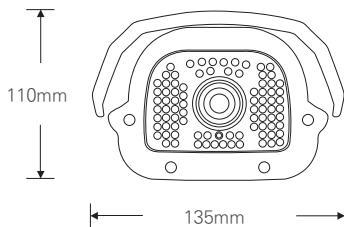

2.1메가 실외형 84IR 하우징 카메라 / 저조도센서

HD-SDI / EX-SDI

STARVIS
2M SDI

CMOS SONY STARVIS

FEATURES

- 1/2.8" Sony STARVIS CMOS Sensor
- 저조도 카메라
- FULL HD 1080p 30fps 지원
- 간단한 모드 변경 (HD-SDI / EX-SDI V1.0/V2.0)
- WDR (역광 보정 기능)
- 3DNR (디지털 노이즈 감소 기능)
- Privacy Mask (사생활 보호 기능)
- Motion Detection (움직임 감지)
- 실시간 결함 감지 및 보정
- 아날로그 CVBS 출력 (옵션) (NTSC / PAL, 16:9 / 4:3)
- OSD 조이스틱 단자 제공
- DEFOG (안개 보정 기능)
- 2.8mm/3.6mm/6mm/2.8-12mm/5-50mm 렌즈

SPECIFICATION

영상	
촬상소자	1/2.8형 2.16메가픽셀 스타비스 CMOS
유효화소	1945(H) × 1097(V) 2.13메가픽셀
주사방식	프로그레시브
최저조도	컬러 : 0.01Lux(F1.6, DSS off/DSS on 0.001Lux) 흑백 : 0Lux (IR LED on)
신호대 잡음비	52dB (AGC off)
카메라기능	
신호방식	HD-SDI, EX-SDI v1.0, EX-SDI v2.0 (Signal Option : AHD/TVI/CVI/CVBS)
해상도	1920 × 1080(FHD)@30fps, 1280 × 720(HD)@30fps/60fps, CVBS
주/야간모드	AUTO/COLOR/B&W/EXTERN
광역역광보정 (WDR)	WDR On/Off (NORMAL, ROI)
역광보정	BLC On/Off, HLC On/Off (Level 0-20)
밝기 보상	OFF/LOW/MIDDLE/HIGH
노이즈 제거	OFF/LOW/MIDDLE/HIGH AdaptiveDNR (2D+3D)
안개 보정	ON/OFF (AUTO/MANUAL : Level LOW/MIDDLE/HIGH)
움직임 감지	최대 4개 영역
사생활 보호 영역	최대 16개 영역, 색상 (Y, CB, CR 혼합색상) 투명도 0-3
슬로우 셔터	OFF, ×2-×32
자동이득제어	Level 0-10
셔터스피드	AUTO (NORMAL/DEBLUR), MANUAL (1/30-1/30000), FLICKER
화이트밸런스	AUTO, AUTOext, PRESET, MANUAL
영상효과	상하반전 ON/OFF, 좌우반전 ON/OFF
지원 언어	한국어, 영어, 중국어(번체), 중국어(간체), 일본어
동작환경 및 전원	
동작 온/습도	-10°C~+50°C / 90% RH 이하
사용전원	DC 12V

DIMENSION (UNIT:mm)

STARVIS Outstanding Visibility under the Starlight

※ 위 항목의 사양 및 디자인은 개선을 위해 사전의 고지없이 변경 될 가능성이 있습니다.