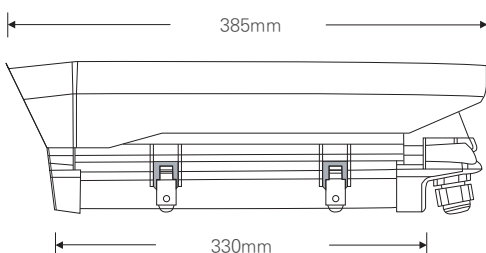

2.1메가 실외형 84IR 하우징 카메라 / 저조도센서

HD-SDI / EX-SDI

STARVIS
2M SDI

CMOS SONY STARVIS

FEATURES

- 1/2.8" Sony STARVIS CMOS Sensor
- 저조도 카메라
- FULL HD 1080p 30fps 지원
- 간단한 모드 변경 (HD-SDI / EX-SDI V1.0/V2.0)
- WDR (역광 보정 기능)
- 3DNR (디지털 노이즈 감소 기능)
- Privacy Mask (사생활 보호 기능)
- Motion Detection (움직임 감지)
- 실시간 결함 감지 및 보정
- 아날로그 CVBS 출력 (옵션) (NTSC / PAL, 16:9 / 4:3)
- OSD 조이스틱 단자 제공
- DEFOG (안개 보정 기능)
- 2.8mm/3.6mm/6mm/2.8-12mm/5-50mm 렌즈

SPECIFICATION

영상	
촬상소자	1/2.8형 2.16메가픽셀 스타비스 CMOS
유효화소	1945(H) × 1097(V) 2.13메가픽셀
주사방식	프로그레시브
최저조도	컬러 : 0.01Lux(F1.6, DSS off/DSS on 0.001Lux) 흑백 : 0Lux (IR LED on)
신호대 잡음비	52dB (AGC off)
카메라기능	
신호방식	HD-SDI, EX-SDI v1.0, EX-SDI v2.0 (Signal Option : AHD/TVI/CVI/CVBS)
해상도	1920 × 1080(FHD)@30fps, 1280 × 720(HD)@30fps/60fps, CVBS
주/야간모드	AUTO/COLOR/B&W/EXTERN
광역역광보정 (WDR)	WDR On/Off (NORMAL, ROI)
역광보정	BLC On/Off, HLC On/Off (Level 0-20)
밝기 보상	OFF/LOW/MIDDLE/HIGH
노이즈 제거	OFF/LOW/MIDDLE/HIGH AdaptiveDNR (2D+3D)
안개 보정	ON/OFF (AUTO/MANUAL : Level LOW/MIDDLE/HIGH)
움직임 감지	최대 4개 영역
사생활 보호 영역	최대 16개 영역, 색상 (Y, CB, CR 혼합색상) 투명도 0-3
슬로우 셔터	OFF, ×2-×32
자동이득제어	Level 0-10
셔터스피드	AUTO (NORMAL/DEBLUR), MANUAL (1/30-1/30000), FLICKER
화이트밸런스	AUTO, AUTOext, PRESET, MANUAL
영상효과	상하반전 ON/OFF, 좌우반전 ON/OFF
지원 언어	한국어, 영어, 중국어(번체), 중국어(간체), 일본어
동작환경 및 전원	
동작 온/습도	-10°C~+50°C / 90% RH 이하
사용전원	DC 12V

DIMENSION (UNIT:mm)

STARVIS Outstanding Visibility under the Starlight

※ 위 항목의 사양 및 디자인은 개선을 위해 사전의 고지없이 변경 될 가능성이 있습니다.