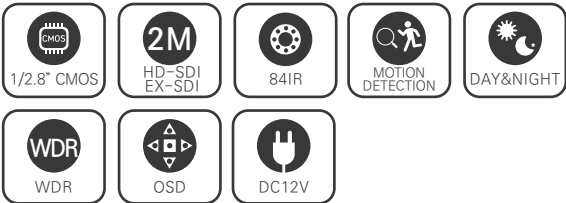

2.1메가 실외형 84IR 하우징 카메라 / 저조도센서

HD-SDI / EX-SDI

STARVIS
2M SDI

CMOS SONY STARVIS

FEATURES

- 1/2.8" Sony STARVIS CMOS Sensor
- 저조도 카메라
- FULL HD 1080p 30fps 지원
- 간단한 모드 변경 (HD-SDI / EX-SDI V1.0/V2.0)
- WDR (역광 보정 기능)
- 3DNR (디지털 노이즈 감소 기능)
- Privacy Mask (사생활 보호 기능)
- Motion Detection (움직임 감지)
- 실시간 결함 감지 및 보정
- 아날로그 CVBS 출력 (옵션) (NTSC / PAL, 16:9 / 4:3)
- OSD 조이스틱 단자 제공
- DEFOG (안개 보정 기능)
- 2.8mm/3.6mm/6mm/2.8-12mm/5-50mm 렌즈

SPECIFICATION

영상	
촬상소자	1/2.8형 2.16메가픽셀 스타비스 CMOS
유효화소	1945(H) × 1097(V) 2.13메가픽셀
주사방식	프로그레시브
최저조도	컬러 : 0.01Lux(F1.6, DSS off/DSS on 0.001Lux) 흑백 : 0Lux (IR LED on)
신호대 잡음비	52dB (AGC off)
카메라기능	
신호방식	HD-SDI, EX-SDI v1.0, EX-SDI v2.0 (Signal Option : AHD/TVI/CVI/CVBS)
해상도	1920 × 1080(FHD)@30fps, 1280 × 720(HD)@30fps/60fps, CVBS
주/야간모드	AUTO/COLOR/B&W/EXTERN
광역역광보정 (WDR)	WDR On/Off (NORMAL, ROI)
역광보정	BLC On/Off, HLC On/Off (Level 0-20)
밝기 보상	OFF/LOW/MIDDLE/HIGH
노이즈 제거	OFF/LOW/MIDDLE/HIGH AdaptiveDNR (2D+3D)
안개 보정	ON/OFF (AUTO/MANUAL : Level LOW/MIDDLE/HIGH)
움직임 감지	최대 4개 영역
사생활 보호 영역	최대 16개 영역, 색상 (Y, CB, CR 혼합색상) 투명도 0-3
슬로우 셔터	OFF, ×2-×32
자동이득제어	Level 0-10
셔터스피드	AUTO (NORMAL/DEBLUR), MANUAL (1/30-1/30000), FLICKER
화이트밸런스	AUTO, AUTOext, PRESET, MANUAL
영상효과	상하반전 ON/OFF, 좌우반전 ON/OFF
지원 언어	한국어, 영어, 중국어(번체), 중국어(간체), 일본어
동작환경 및 전원	
동작 온/습도	-10°C~+50°C / 90% RH 이하
사용전원	DC 12V