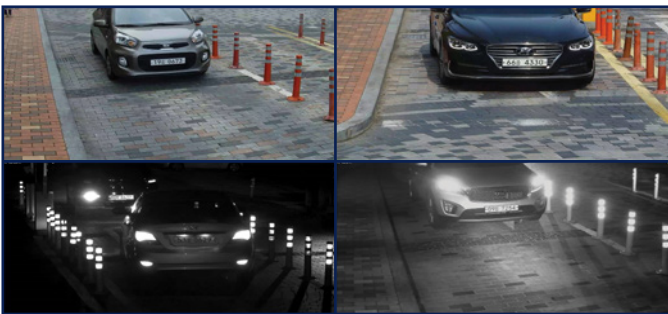

EVC-H2H18EAF

2.1메가 HIGH POWER 18 IR 차량번호식별카메라 / 저조도센서

ALL HYBRID EX-SDI / HD-SDI / AHD / TVI / CVBS

STARVIS

2M
SDI/AHD/TVI

CMOS SONY STARVIS

FEATURES

- 1/2.8" Sony STARVIS CMOS Sensor
- 저조도 카메라
- FULL HD 1080p 30fps 지원
- HD-SDI / EX-SDI All-in-one
- 간단한 모드 변경 (HD-SDI/EX-SDI/AHD/TVI/CVBS)
- WDR (역광 보정 기능)
- 3DNR (디지털 노이즈 감소 기능)
- Privacy Mask (사생활 보호 기능)
- Motion Detection (움직임 감지)
- 실시간 결함 감지 및 보정
- 아날로그 CVBS 출력 (NTSC / PAL, 16:9 / 4:3)
- OSD 조이스틱 제공
- DEFOG (안개 보정 기능)
- DC 5-50mm AF 렌즈

SPECIFICATION

2.1M STARVIS 차량 번호판 식별 CAMERA	
활상소자	1/2.8" STARVIS 2.1M SONY CMOS Sensor (IMX291)
최대화소	1945(H) x 1109(V) approx. 2.15M pixels
유효화소	1945(H) x 1097(V) approx. 2.13M pixels
스캐닝 시스템	Progressive
수평해상도	Digital: 1080(30P), 720(60/30P) Max: 1,100TV lines(1080P)
최저조도	Color : 0.0025 Lux @ (F1.2, AGC on)
	BW : 0.0005 Lux @ (F1.2, AGC on)
	Ultra-low illumination
비디오 출력	HD-SDI, EX-SDI v1.0/v2.0 : 1080P 30FPS, 720P 60FPS / AHD2.0 / TVI2.0
	CVBS : NTSC/PAL
신호대 잡음비	More than 50dB (AGC off)
AGC	Off/0-10
셔터스피드	AUTO/MANUAL(1/30 - 1/60,000 sec)
SENS-UP	Off/X2 - X32
명도	0 - 20
WDR/BLC	Off/BLC/WDR
D-WDR	OFF/LOW/MIDDLE/HIGH
안개보정	OFF/ON
주,야간모드	AUTO/COLOR/B&W/EXTERN
화이트 밸런스	AUTO/AUTOext/PRESET/Manual
DNR	Off/Low/Middle/High
거울모드	Off/On
상하반전	Off/On
선명도	0 - 10 steps
Digital Zoom	X1.0 - X32.0
사생활 보호	21 Masks(BOX 15, POLYGON 7)
움직임 감지	Off/On
사용언어	English/Chinese/Chinese(S) /Japanese/Korean
사용 전압	DC12V