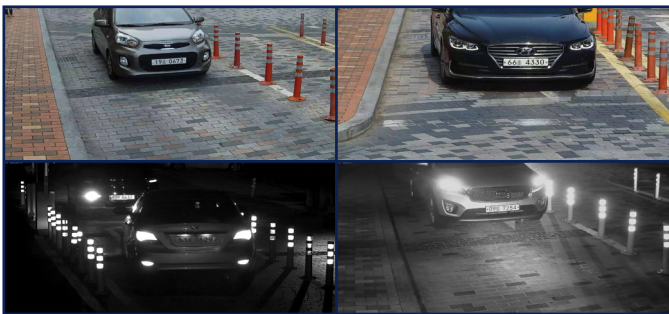

2.1메가 HIGH POWER 18 IR 차량번호식별카메라 / 저조도센서

ALL HYBRID EX-SDI / HD-SDI / AHD / TVI / CVBS

STARVIS

2M
SDI/AHD/TVI

CMOS SONY STARVIS

FEATURES

- 1/2.8" Sony STARVIS CMOS Sensor
- 저조도 카메라
- FULL HD 1080p 30fps 지원
- HD-SDI / EX-SDI All-in-one
- 간단한 모드 변경 (HD-SDI/EX-SDI/AHD/TVI/CVBS)
- WDR (역광 보정 기능)
- 3DNR (디지털 노이즈 감소 기능)
- Privacy Mask (사생활 보호 기능)
- Motion Detection (움직임 감지)
- 실시간 결함 감지 및 보정
- 아날로그 CVBS 출력 (NTSC / PAL, 16:9 / 4:3)
- OSD 조이스틱 제공
- DEFOG (안개 보정 기능)
- DC 5-50mm 렌즈

SPECIFICATION

2.1M STARVIS 차량 번호판 식별 CAMERA	
활상소자	1/2.8" STARVIS 2.1M SONY CMOS Sensor (IMX291)
최대화소	1945(H) x 1109(V) approx. 2.15M pixels
유효화소	1945(H) x 1097(V) approx. 2.13M pixels
스캐닝 시스템	Progressive
수평해상도	Digital: 1080(30P), 720(60/30P) Max: 1,100TV lines(1080P)
최저조도	Color : 0.0025 Lux @ (F1.2, AGC on)
	BW : 0.0005 Lux @ (F1.2, AGC on)
	Ultra-low illumination
비디오 출력	HD-SDI, EX-SDI v1.0/v2.0 : 1080P 30FPS, 720P 60FPS / AHD2.0 / TVI2.0
	CVBS : NTSC/PAL
신호대 잡음비	More than 50dB (AGC off)
AGC	Off/0-10
셔터스피드	AUTO/MANUAL(1/30 - 1/60,000 sec)
SENS-UP	Off/X2 - X32
명도	0 - 20
WDR/BLC	Off/BLC/WDR
D-WDR	OFF/LOW/MIDDLE/HIGH
안개보정	OFF/ON
주,야간모드	AUTO/COLOR/B&W/EXTERN
화이트 밸런스	AUTO/AUTOext/PRESET/Manual
DNR	Off/Low/Middle/High
거울모드	Off/On
상하반전	Off/On
선명도	0 - 10 steps
Digital Zoom	X1.0-X32.0
사생활 보호	21 Masks(BOX 15, POLYGON 7)
움직임 감지	Off/On
사용언어	English/Chinese/Chinese(S) /Japanese/Korean
사용 전압	DC12V