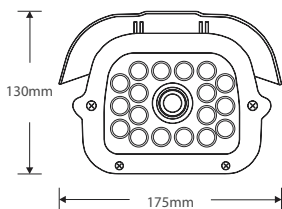

2.1메가 HIGH POWER 18 IR 차량번호식별카메라 / 저조도센서

ALL HYBRID EX-SDI / HD-SDI / AHD / TVI / CVBS

STARVIS

2M
SDI/AHD/TVI

CMOS SONY STARVIS

FEATURES

- 1/2.8" Sony STARVIS CMOS Sensor
- 저조도 카메라
- FULL HD 1080p 30fps 지원
- HD-SDI / EX-SDI All-in-one
- 간단한 모드 변경 (HD-SDI/EX-SDI/AHD/TVI/CVBS)
- WDR (역광 보정 기능)
- 3DNR (디지털 노이즈 감소 기능)
- Privacy Mask (사생활 보호 기능)
- Motion Detection (움직임 감지)
- 실시간 결함 감지 및 보정
- 아날로그 CVBS 출력 (NTSC / PAL, 16:9 / 4:3)
- OSD 조이스틱 제공
- DEFOG (안개 보정 기능)
- DC 5-50mm 렌즈

SPECIFICATION

2.1M STARVIS 차량 번호판 식별 CAMERA	
활상소자	1/2.8" STARVIS 2.1M SONY CMOS Sensor (IMX291)
최대화소	1945(H) x 1109(V) approx. 2.15M pixels
유효화소	1945(H) x 1097(V) approx. 2.13M pixels
스캐닝 시스템	Progressive
수평해상도	Digital: 1080(30P), 720(60/30P) Max: 1,100TV lines(1080P)
최저조도	Color : 0.0025 Lux @ (F1.2, AGC on)
	BW : 0.0005 Lux @ (F1.2, AGC on)
	Ultra-low illumination
비디오 출력	HD-SDI, EX-SDI v1.0/v2.0 : 1080P 30FPS, 720P 60FPS / AHD2.0 / TVI2.0
	CVBS : NTSC/PAL
신호대 잡음비	More than 50dB (AGC off)
AGC	Off/0-10
셔터스피드	AUTO/MANUAL(1/30 - 1/60,000 sec)
SENS-UP	Off/X2 - X32
명도	0 - 20
WDR/BLC	Off/BLC/WDR
D-WDR	OFF/LOW/MIDDLE/HIGH
안개보정	OFF/ON
주,야간모드	AUTO/COLOR/B&W/EXTERN
화이트 밸런스	AUTO/AUTOext/PRESET/Manual
DNR	Off/Low/Middle/High
거울모드	Off/On
상하반전	Off/On
선명도	0 - 10 steps
Digital Zoom	X1.0-X32.0
사생활 보호	21 Masks(BOX 15, POLYGON 7)
움직임 감지	Off/On
사용언어	English/Chinese/Chinese(S) /Japanese/Korean
사용 전압	DC12V

*위 사진은 당사 차번카메라로 촬영된 실제사진입니다.

DIMENSION (UNIT:mm)

※ 위 항목의 사양 및 디자인은 개선을 위해 사전의 고지없이 변경 될 가능성이 있습니다.