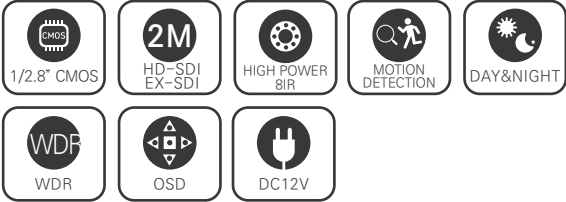

2.1메가 실외형 HIGH POWER 8 IR 하우징 카메라

HD-SDI / EX-SDI

2M
SDI

CMOS SONY

FEATURES

- FULL HD 1080p 30fps 지원
- HD-SDI / EX-SDI All-in-one
- 간단한 모드 변경 (HD-SDI / EX-SDI)
- WDR (역광 보정 기능)
- 3DNR (디지털 노이즈 감소 기능)
- Privacy Mask (사생활 보호 기능)
- Motion Detection (움직임 감지)
- 실시간 결함 감지 및 보정
- 아날로그 CVBS 출력 (옵션)
(NTSC / PAL, 16:9 / 4:3)
- OSD 조이스틱 단자 제공
- DEFOG (안개 보정 기능)
- 2.8mm/3.6mm/6mm/2.8-12mm/5-50mm 렌즈

SPECIFICATION

영상	
촬상소자	1/2.8형 2.16메가픽셀 CMOS
유효화소	1945(H) × 1097(V) 2.13메가픽셀
주사방식	프로그레시브
최저조도	컬러 : 0.03Lux(F1.6, DSS off) 흑백 : 0Lux (IR LED on)
신호대 잡음비	52dB (AGC off)
카메라기능	
신호방식	HD-SDI, EX-SDI v1.0, EX-SDI v2.0 (Signal Option : AHD/TVI/CVI/CVBS)
해상도	1920 × 1080(FHD)@30fps, 1280 × 720(HD)@30fps/60fps, CVBS
주/야간모드	AUTO/COLOR/B&W/EXTERN
광역역광보정 (WDR)	WDR On/Off (NORMAL, ROI)
역광보정	BLC On/Off, HLC On/Off (Level 0-20)
밝기 보상	OFF/LOW/MIDDLE/HIGH
노이즈 제거	OFF/LOW/MIDDLE/HIGH AdaptiveDNR (2D+3D)
안개 보정	ON/OFF (AUTO/MANUAL : Level LOW/MIDDLE/HIGH)
움직임 감지	최대 4개 영역
사생활 보호 영역	최대 16개 영역, 색상 (Y, CB, CR 혼합색상) 투명도 0-3
슬로우 셔터	OFF, ×2-×32
자동이득제어	Level 0-10
셔터스피드	AUTO (NORMAL/DEBLUR), MANUAL (1/30-1/30000), FLICKER
화이트밸런스	AUTO, AUTOext, PRESET, MANUAL
영상효과	상하반전 ON/OFF, 좌우반전 ON/OFF
지원 언어	한국어, 영어, 중국어(번체), 중국어(간체), 일본어
동작환경 및 전원	
동작 온/습도	-10°C~+50°C / 90% RH 이하
사용전원	DC 12V