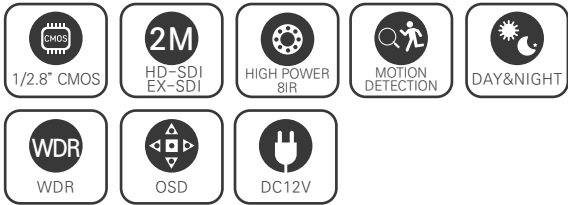

2.1메가 실외형 HIGH POWER 8 IR 하우징 카메라 / 저조도센서

HD-SDI / EX-SDI

STARVIS
2M SDI

CMOS SONY STARVIS

FEATURES

- 1/2.8" Sony STARVIS CMOS Sensor
- 저조도 카메라
- FULL HD 1080p 30fps 지원
- 간단한 모드 변경 (HD-SDI / EX-SDI V1.0/V2.0)
- WDR (역광 보정 기능)
- 3DNR (디지털 노이즈 감소 기능)
- Privacy Mask (사생활 보호 기능)
- Motion Detection (움직임 감지)
- 실시간 결함 감지 및 보정
- 아날로그 CVBS 출력 (옵션) (NTSC / PAL, 16:9 / 4:3)
- OSD 조이스틱 단자 제공
- DEFOG (안개 보정 기능)
- 2.8mm/3.6mm/6mm/2.8-12mm/5-50mm 렌즈

SPECIFICATION

영상	
촬상소자	1/2.8형 2.16메가픽셀 스타비스 CMOS
유효화소	1945(H) × 1097(V) 2.13메가픽셀
주사방식	프로그레시브
최저조도	컬러 : 0.01Lux(F1.6, DSS off/DSS on 0.001Lux) 흑백 : 0Lux (IR LED on)
신호대 잡음비	52dB (AGC off)
카메라기능	
신호방식	HD-SDI, EX-SDI v1.0, EX-SDI v2.0 (Signal Option : AHD/TVI/CVI/CVBS)
해상도	1920 × 1080(FHD)@30fps, 1280 × 720(HD)@30fps/60fps, CVBS
주/야간모드	AUTO/COLOR/B&W/EXTERN
광역역광보정 (WDR)	WDR On/Off (NORMAL, ROI)
역광보정	BLC On/Off, HLC On/Off (Level 0-20)
밝기 보정	OFF/LOW/MIDDLE/HIGH
노이즈 제거	OFF/LOW/MIDDLE/HIGH AdaptiveDNR (2D+3D)
안개 보정	ON/OFF (AUTO/MANUAL : Level LOW/MIDDLE/HIGH)
움직임 감지	최대 4개 영역
사생활 보호 영역	최대 16개 영역, 색상 (Y, CB, CR 혼합색상) 투명도 0-3
슬로우 셔터	OFF, ×2-×32
자동이득제어	Level 0-10
셔터스피드	AUTO (NORMAL/DEBLUR), MANUAL (1/30-1/30000), FLICKER
화이트밸런스	AUTO, AUTOext, PRESET, MANUAL
영상효과	상하반전 ON/OFF, 좌우반전 ON/OFF
지원 언어	한국어, 영어, 중국어(번체), 중국어(간체), 일본어
동작환경 및 전원	
동작 온/습도	-10°C~+50°C / 90% RH 이하
사용전원	DC 12V