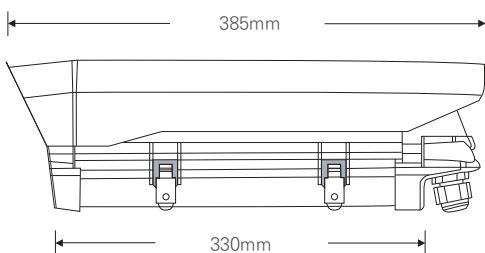

2.1메가 실외형 HIGH POWER 8 IR 하우징 카메라 / 저조도센서

HD-SDI / EX-SDI

STARVIS
2M SDI

CMOS SONY STARVIS

FEATURES

- 1/2.8" Sony STARVIS CMOS Sensor
- 저조도 카메라
- FULL HD 1080p 30fps 지원
- 간단한 모드 변경 (HD-SDI / EX-SDI V1.0/V2.0)
- WDR (역광 보정 기능)
- 3DNR (디지털 노이즈 감소 기능)
- Privacy Mask (사생활 보호 기능)
- Motion Detection (움직임 감지)
- 실시간 결함 감지 및 보정
- 아날로그 CVBS 출력 (옵션) (NTSC / PAL, 16:9 / 4:3)
- OSD 조이스틱 단자 제공
- DEFOG (안개 보정 기능)
- 2.8mm/3.6mm/6mm/2.8-12mm/5-50mm 렌즈

SPECIFICATION

영상	
촬상소자	1/2.8형 2.16메가픽셀 스타비스 CMOS
유효화소	1945(H) × 1097(V) 2.13메가픽셀
주사방식	프로그레시브
최저조도	컬러 : 0.01Lux(F1.6, DSS off/DSS on 0.001Lux) 흑백 : 0Lux (IR LED on)
신호대 잡음비	52dB (AGC off)
카메라기능	
신호방식	HD-SDI, EX-SDI v1.0, EX-SDI v2.0 (Signal Option : AHD/TVI/CVI/CVBS)
해상도	1920 × 1080(FHD)@30fps, 1280 × 720(HD)@30fps/60fps, CVBS
주/야간모드	AUTO/COLOR/B&W/EXTERN
광역역광보정 (WDR)	WDR On/Off (NORMAL, ROI)
역광보정	BLC On/Off, HLC On/Off (Level 0-20)
밝기 보정	OFF/LOW/MIDDLE/HIGH
노이즈 제거	OFF/LOW/MIDDLE/HIGH AdaptiveDNR (2D+3D)
안개 보정	ON/OFF (AUTO/MANUAL : Level LOW/MIDDLE/HIGH)
움직임 감지	최대 4개 영역
사생활 보호 영역	최대 16개 영역, 색상 (Y, CB, CR 혼합색상) 투명도 0-3
슬로우 셔터	OFF, ×2-×32
자동이득제어	Level 0-10
셔터스피드	AUTO (NORMAL/DEBLUR), MANUAL (1/30-1/30000), FLICKER
화이트밸런스	AUTO, AUTOext, PRESET, MANUAL
영상효과	상하반전 ON/OFF, 좌우반전 ON/OFF
지원 언어	한국어, 영어, 중국어(번체), 중국어(간체), 일본어
동작환경 및 전원	
동작 온/습도	-10°C~+50°C / 90% RH 이하
사용전원	DC 12V

DIMENSION (UNIT:mm)

STARVIS Outstanding Visibility under the Starlight

※ 위 항목의 사양 및 디자인은 개선을 위해 사전의 고지없이 변경 될 가능성이 있습니다.