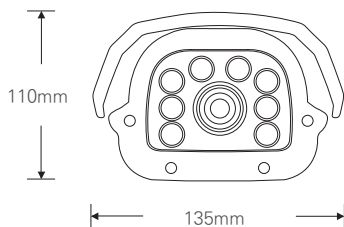

2.1메가 실외형 HIGH POWER 8 IR 하우징 카메라 / 저조도센서

HD-SDI / EX-SDI

STARVIS
2M SDI

CMOS SONY STARVIS

FEATURES

- 1/2.8" Sony STARVIS CMOS Sensor
- 저조도 카메라
- FULL HD 1080p 30fps 지원
- 간단한 모드 변경 (HD-SDI / EX-SDI V1.0/V2.0)
- WDR (역광 보정 기능)
- 3DNR (디지털 노이즈 감소 기능)
- Privacy Mask (사생활 보호 기능)
- Motion Detection (움직임 감지)
- 실시간 결함 감지 및 보정
- 아날로그 CVBS 출력 (옵션) (NTSC / PAL, 16:9 / 4:3)
- OSD 조이스틱 단자 제공
- DEFOG (안개 보정 기능)
- 2.8mm/3.6mm/6mm/2.8-12mm/5-50mm 렌즈

SPECIFICATION

영상	
촬상소자	1/2.8형 2.16메가픽셀 스타비스 CMOS
유효화소	1945(H) × 1097(V) 2.13메가픽셀
주사방식	프로그레시브
최저조도	컬러 : 0.01Lux(F1.6, DSS off/DSS on 0.001Lux) 흑백 : 0Lux (IR LED on)
신호대 잡음비	52dB (AGC off)
카메라기능	
신호방식	HD-SDI, EX-SDI v1.0, EX-SDI v2.0 (Signal Option : AHD/TVI/CVI/CVBS)
해상도	1920 × 1080(FHD)@30fps, 1280 × 720(HD)@30fps/60fps, CVBS
주/야간모드	AUTO/COLOR/B&W/EXTERN
광역역광보정 (WDR)	WDR On/Off (NORMAL, ROI)
역광보정	BLC On/Off, HLC On/Off (Level 0-20)
밝기 보정	OFF/LOW/MIDDLE/HIGH
노이즈 제거	OFF/LOW/MIDDLE/HIGH AdaptiveDNR (2D+3D)
안개 보정	ON/OFF (AUTO/MANUAL : Level LOW/MIDDLE/HIGH)
움직임 감지	최대 4개 영역
사생활 보호 영역	최대 16개 영역, 색상 (Y, CB, CR 혼합색상) 투명도 0-3
슬로우 셔터	OFF, ×2-×32
자동이득제어	Level 0-10
셔터스피드	AUTO (NORMAL/DEBLUR), MANUAL (1/30-1/30000), FLICKER
화이트밸런스	AUTO, AUTOext, PRESET, MANUAL
영상효과	상하반전 ON/OFF, 좌우반전 ON/OFF
지원 언어	한국어, 영어, 중국어(번체), 중국어(간체), 일본어
동작환경 및 전원	
동작 온/습도	-10°C~+50°C / 90% RH 이하
사용전원	DC 12V

DIMENSION (UNIT:mm)

STARVIS Outstanding Visibility under the Starlight

※ 위 항목의 사양 및 디자인은 개선을 위해 사전의 고지없이 변경 될 가능성이 있습니다.