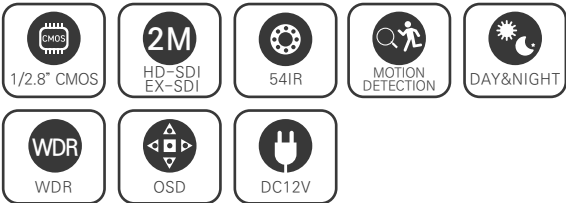

2.1메가 실외형 54IR 불렛 카메라

HD-SDI / EX-SDI

2M
SDI

CMOS SONY

FEATURES

- FULL HD 1080p 30fps 지원
- HD-SDI / EX-SDI All-in-one
- 간단한 모드 변경 (HD-SDI / EX-SDI)
- WDR (역광 보정 기능)
- 3DNR (디지털 노이즈 감소 기능)
- Privacy Mask (사생활 보호 기능)
- Motion Detection (움직임 감지)
- 실시간 결함 감지 및 보정
- 아날로그 CVBS 출력 (옵션)
(NTSC / PAL, 16:9 / 4:3)
- OSD 조이스틱 단자 제공
- DEFOG (안개 보정 기능)
- 3.6mm/6mm 렌즈

SPECIFICATION

영상	
촬상소자	1/2.8형 2.16메가픽셀 CMOS
유효화소	1945(H) × 1097(V) 2.13메가픽셀
주사방식	프로그레시브
최저조도	컬러 : 0.03Lux(F1.6, DSS off) 흑백 : 0Lux (IR LED on)
신호대 잡음비	52dB (AGC off)
카메라기능	
신호방식	HD-SDI, EX-SDI v1.0, EX-SDI v2.0 (Signal Option : AHD/TVI/CVI/CVBS)
해상도	1920 × 1080(FHD)@30fps, 1280 × 720(HD)@30fps/60fps, CVBS
주/야간모드	AUTO/COLOR/B&W/EXTERN
광역역광보정 (WDR)	WDR On/Off (NORMAL, ROI)
역광보정	BLC On/Off, HLC On/Off (Level 0-20)
밝기 보상	OFF/LOW/MIDDLE/HIGH
노이즈 제거	OFF/LOW/MIDDLE/HIGH AdaptiveDNR (2D+3D)
안개 보정	ON/OFF (AUTO/MANUAL : Level LOW/MIDDLE/HIGH)
움직임 감지	최대 4개 영역
사생활 보호 영역	최대 16개 영역, 색상 (Y, CB, CR 혼합색상) 투명도 0-3
슬로우 셔터	OFF, ×2-×32
자동이득제어	Level 0-10
셔터스피드	AUTO (NORMAL/DEBLUR), MANUAL (1/30-1/30000), FLICKER
화이트밸런스	AUTO, AUTOext, PRESET, MANUAL
영상효과	상하반전 ON/OFF, 좌우반전 ON/OFF
지원 언어	한국어, 영어, 중국어(번체), 중국어(간체), 일본어
동작환경 및 전원	
동작 온/습도	-10°C~+50°C / 90% RH 이하
사용전원	DC 12V