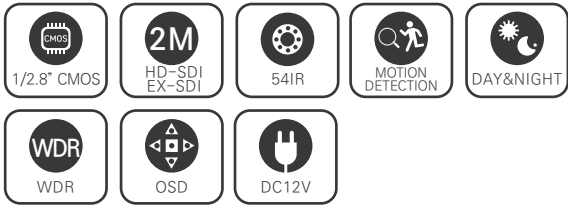

2.1메가 실외형 54IR BULLET 카메라 / 저조도센서

HD-SDI / EX-SDI

STARVIS
2M SDI

CMOS SONY STARVIS

FEATURES

- 1/2.8" Sony STARVIS CMOS Sensor
- 저조도 카메라
- FULL HD 1080p 30fps 지원
- 간단한 모드 변경 (HD-SDI / EX-SDI V1.0/V2.0)
- WDR (역광 보정 기능)
- 3DNR (디지털 노이즈 감소 기능)
- Privacy Mask (사생활 보호 기능)
- Motion Detection (움직임 감지)
- 실시간 결함 감지 및 보정
- 아날로그 CVBS 출력 (옵션) (NTSC / PAL, 16:9 / 4:3)
- OSD 조이스틱 단자 제공
- DEFOG (안개 보정 기능)
- 3.6mm/6mm 렌즈

SPECIFICATION

영상	
촬상소자	1/2.8형 2.16메가픽셀 스타비스 CMOS
유효화소	1945(H) × 1097(V) 2.13메가픽셀
주사방식	프로그레시브
최저조도	컬러 : 0.01Lux(F1.6, DSS off/DSS on 0.001Lux) 흑백 : 0Lux (IR LED on)
신호대 잡음비	52dB (AGC off)
카메라기능	
신호방식	HD-SDI, EX-SDI v1.0, EX-SDI v2.0 (Signal Option : AHD/TVI/CVI/CVBS)
해상도	1920 × 1080(FHD)@30fps, 1280 × 720(HD)@30fps/60fps, CVBS
주/야간모드	AUTO/COLOR/B&W/EXTERN
광역역광보정 (WDR)	WDR On/Off (NORMAL, ROI)
역광보정	BLC On/Off, HLC On/Off (Level 0-20)
밝기 보정	OFF/LOW/MIDDLE/HIGH
노이즈 제거	OFF/LOW/MIDDLE/HIGH AdaptiveDNR (2D+3D)
인개 보정	ON/OFF (AUTO/MANUAL : Level LOW/MIDDLE/HIGH)
움직임 감지	최대 4개 영역
사생활 보호 영역	최대 16개 영역, 색상 (Y,CB, CR 혼합색상) 투명도 0-3
슬로우 셔터	OFF, ×2-×32
자동이득제어	Level 0-10
셔터스피드	AUTO (NORMAL/DEBLUR), MANUAL (1/30-1/30000), FLICKER
화이트밸런스	AUTO, AUTOext, PRESET, MANUAL
영상효과	상하반전 ON/OFF, 좌우반전 ON/OFF
지원 언어	한국어, 영어, 중국어(번체), 중국어(간체), 일본어
동작환경 및 전원	
동작 온/습도	-10°C~+50°C / 90% RH 이하
사용전원	DC 12V