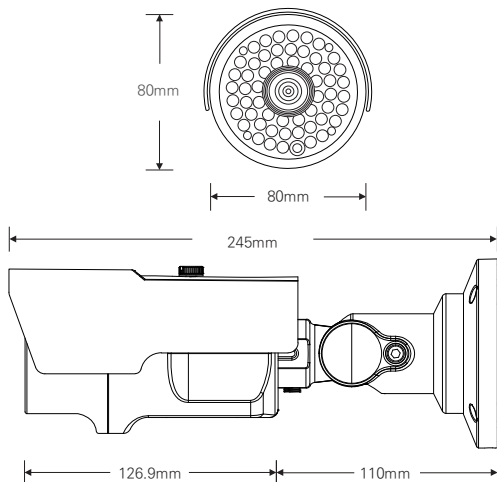

2.1메가 실외형 54IR BULLET 카메라 / 저조도센서

HD-SDI / EX-SDI

STARVIS
2M SDI

CMOS SONY STARVIS

FEATURES

- 1/2.8" Sony STARVIS CMOS Sensor
- 저조도 카메라
- FULL HD 1080p 30fps 지원
- 간단한 모드 변경 (HD-SDI / EX-SDI V1.0/V2.0)
- WDR (역광 보정 기능)
- 3DNR (디지털 노이즈 감소 기능)
- Privacy Mask (사생활 보호 기능)
- Motion Detection (움직임 감지)
- 실시간 결함 감지 및 보정
- 아날로그 CVBS 출력 (옵션) (NTSC / PAL, 16:9 / 4:3)
- OSD 조이스틱 단자 제공
- DEFOG (안개 보정 기능)
- 3.6mm/6mm 렌즈

SPECIFICATION

영상	
촬상소자	1/2.8형 2.16메가픽셀 스타비스 CMOS
유효화소	1945(H) × 1097(V) 2.13메가픽셀
주사방식	프로그레시브
최저조도	컬러 : 0.01Lux(F1.6, DSS off/DSS on 0.001Lux) 흑백 : 0Lux (IR LED on)
신호대 잡음비	52dB (AGC off)
카메라기능	
신호방식	HD-SDI, EX-SDI v1.0, EX-SDI v2.0 (Signal Option : AHD/TVI/CVI/CVBS)
해상도	1920 × 1080(FHD)@30fps, 1280 × 720(HD)@30fps/60fps, CVBS
주/야간모드	AUTO/COLOR/B&W/EXTERN
광역역광보정 (WDR)	WDR On/Off (NORMAL, ROI)
역광보정	BLC On/Off, HLC On/Off (Level 0-20)
밝기 보정	OFF/LOW/MIDDLE/HIGH
노이즈 제거	OFF/LOW/MIDDLE/HIGH AdaptiveDNR (2D+3D)
인개 보정	ON/OFF (AUTO/MANUAL : Level LOW/MIDDLE/HIGH)
움직임 감지	최대 4개 영역
사생활 보호 영역	최대 16개 영역, 색상 (Y,CB, CR 혼합색상) 투명도 0-3
슬로우 셔터	OFF, ×2-×32
자동이득제어	Level 0-10
셔터스피드	AUTO (NORMAL/DEBLUR), MANUAL (1/30-1/30000), FLICKER
화이트밸런스	AUTO, AUTOext, PRESET, MANUAL
영상효과	상하반전 ON/OFF, 좌우반전 ON/OFF
지원 언어	한국어, 영어, 중국어(번체), 중국어(간체), 일본어
동작환경 및 전원	
동작 온/습도	-10°C~+50°C / 90% RH 이하
사용전원	DC 12V

DIMENSION (UNIT:mm)

STARVIS Outstanding Visibility under the Starlight

※ 위 항목의 사양 및 디자인은 개선을 위해 사전의 고지없이 변경 될 가능성이 있습니다.