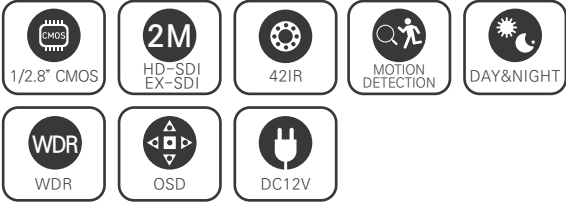

### FEATURES

- FULL HD 1080p 30fps 지원
- HD-SDI / EX-SDI All-in-one
- 간단한 모드 변경 (HD-SDI / EX-SDI)
- WDR (역광 보정 기능)
- 3DNR (디지털 노이즈 감소 기능)
- Privacy Mask (사생활 보호 기능)
- Motion Detection (움직임 감지)
- 실시간 결함 감지 및 보정
- 아날로그 CVBS 출력 (옵션)  
(NTSC / PAL, 16:9 / 4:3)
- OSD 조이스틱 단자 제공
- DEFOG (안개 보정 기능)
- 2.8mm/2.8-12mm 렌즈

### SPECIFICATION

영상	
촬상소자	1/2.8형 2.16메가픽셀 CMOS
유효화소	1945(H) × 1097(V) 2.13메가픽셀
주사방식	프로그레시브
최저조도	컬러 : 0.03Lux(F1.6, DSS off) 흑백 : 0Lux (IR LED on)
신호대 잡음비	52dB (AGC off)
카메라기능	
신호방식	HD-SDI, EX-SDI v1.0, EX-SDI v2.0 (Signal Option : AHD/TVI/CVI/CVBS)
해상도	1920 × 1080(FHD)@30fps, 1280 × 720(HD)@30fps/60fps, CVBS
주/야간모드	AUTO/COLOR/B&W/EXTERN
광역역광보정 (WDR)	WDR On/Off (NORMAL, ROI)
역광보정	BLC On/Off, HLC On/Off (Level 0-20)
밝기 보상	OFF/LOW/MIDDLE/HIGH
노이즈 제거	OFF/LOW/MIDDLE/HIGH AdaptiveDNR (2D+3D)
안개 보정	ON/OFF (AUTO/MANUAL : Level LOW/MIDDLE/HIGH)
움직임 감지	최대 4개 영역
사생활 보호 영역	최대 16개 영역, 색상 (Y, CB, CR 혼합색상) 투명도 0-3
슬로우 셔터	OFF, ×2-×32
자동이득제어	Level 0-10
셔터스피드	AUTO (NORMAL/DEBLUR), MANUAL (1/30-1/30000), FLICKER
화이트밸런스	AUTO, AUTOext, PRESET, MANUAL
영상효과	상하반전 ON/OFF, 좌우반전 ON/OFF
지원 언어	한국어, 영어, 중국어(번체), 중국어(간체), 일본어
동작환경 및 전원	
동작 온/습도	-10°C~+50°C / 90% RH 이하
사용전원	DC 12V