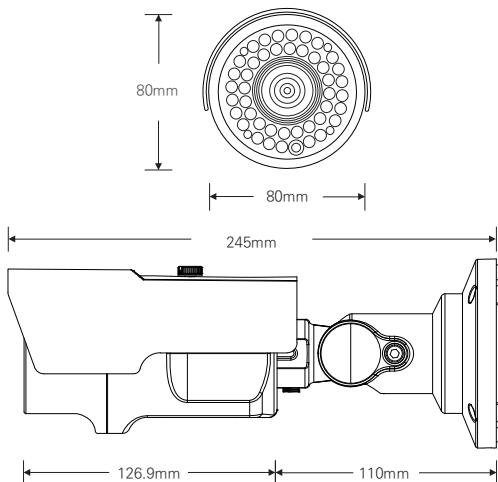

## 2.1메가 실외형 42IR BULLET 카메라 / 저조도센서

HD-SDI / EX-SDI

STARVIS  
2M SDI

CMOS SONY STARVIS

### FEATURES

- 1/2.8" Sony STARVIS CMOS Sensor
- 저조도 카메라
- FULL HD 1080p 30fps 지원
- 간단한 모드 변경 (HD-SDI / EX-SDI V1.0/V2.0)
- WDR (역광 보정 기능)
- 3DNR (디지털 노이즈 감소 기능)
- Privacy Mask (사생활 보호 기능)
- Motion Detection (움직임 감지)
- 실시간 결함 감지 및 보정
- 아날로그 CVBS 출력 (옵션) (NTSC / PAL, 16:9 / 4:3)
- OSD 조이스틱 단자 제공
- DEFOG (안개 보정 기능)
- 2.8mm/2.8-12mm 렌즈

### DIMENSION (UNIT:mm)

STARVIS Outstanding Visibility under the Starlight

※ 위 항목의 사양 및 디자인은 개선을 위해 사전의 고지없이 변경 될 가능성이 있습니다.