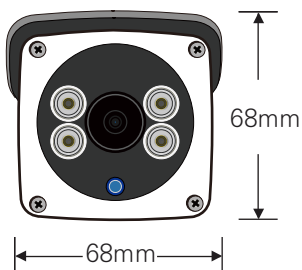

2.1메가 실외형 HIGH POWER 4IR 불릿 카메라

HD-SDI / EX-SDI

2M
SDI

CMOS SONY

FEATURES

- FULL HD 1080p 30fps 지원
- HD-SDI / EX-SDI All-in-one
- 간단한 모드 변경 (HD-SDI / EX-SDI)
- WDR (역광 보정 기능)
- 3DNR (디지털 노이즈 감소 기능)
- Privacy Mask (사생활 보호 기능)
- Motion Detection (움직임 감지)
- 실시간 결함 감지 및 보정
- 아날로그 CVBS 출력 (옵션)
(NTSC / PAL, 16:9 / 4:3)
- OSD 조이스틱 단자 제공
- DEFOG (안개 보정 기능)
- 3.6mm/6mm 렌즈

SPECIFICATION

영상	
촬상소자	1/2.8형 2.16메가픽셀 CMOS
유효화소	1945(H)×1097(V) 2.13메가픽셀
주사방식	프로그레시브
최저조도	컬러 : 0.03Lux(F1.6, DSS off)
	흑백 : 0Lux (IR LED on)
신호대 잡음비	52dB (AGC off)
카메라기능	
신호방식	HD-SDI, EX-SDI v1.0, EX-SDI v2.0 (Signal Option : AHD/TVI/CVI/CVBS)
해상도	1920×1080(FHD)@30fps,
	1280×720(HD)@30fps/60fps, CVBS
주/야간모드	AUTO/COLOR/B&W/EXTERN
광역역광보정 (WDR)	WDR On/Off (NORMAL, ROI)
역광보정	BLC On/Off, HLC On/Off (Level 0~20)
밝기 보정	OFF/LOW/MIDDLE/HIGH
노이즈 제거	OFF/LOW/MIDDLE/HIGH AdaptiveDNR (2D+3D)
안개 보정	ON/OFF (AUTO/MANUAL : Level LOW/MIDDLE/HIGH)
움직임 감지	최대 4개 영역
사생활 보호 영역	최대 16개 영역, 색상 (Y, CB, CR 혼합색상) 투영도 0-3
슬로우 셔터	OFF, ×2-×32
자동이득제어	Level 0-10
셔터스피드	AUTO (NORMAL/DEBLUR), MANUAL (1/30-1/30000), FLICKER
화이트밸런스	AUTO, AUTOext, PRESET, MANUAL
영상효과	상하반전 ON/OFF, 좌우반전 ON/OFF
지원 언어	한국어, 영어, 중국어(번체), 중국어(간체), 일본어
동작환경 및 전원	
동작 온/습도	-10℃ ~+50℃ / 90% RH 이하
사용전원	DC 12V

DIMENSION (UNIT:mm)

※ 위 항목의 사양 및 디자인은 개선을 위해 사전의 고지없이 변경 될 가능성이 있습니다.