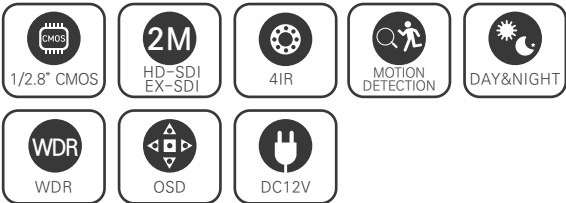

2.1메가 실외형 HIGH POWER 4IR 불릿 카메라

HD-SDI / EX-SDI

2M
SDI

CMOS SONY

FEATURES

- FULL HD 1080p 30fps 지원
- HD-SDI / EX-SDI All-in-one
- 간단한 모드 변경 (HD-SDI / EX-SDI)
- WDR (역광 보정 기능)
- 3DNR (디지털 노이즈 감소 기능)
- Privacy Mask (사생활 보호 기능)
- Motion Detection (움직임 감지)
- 실시간 결함 감지 및 보정
- 아날로그 CVBS 출력 (옵션)
(NTSC / PAL, 16:9 / 4:3)
- OSD 조이스틱 단자 제공
- DEFOG (안개 보정 기능)
- 3.6mm/6mm 렌즈

SPECIFICATION

영상	
촬상소자	1/2.8형 2.16메가픽셀 CMOS
유효화소	1945(H)×1097(V) 2.13메가픽셀
주사방식	프로그레시브
최저조도	컬러 : 0.03Lux(F1.6, DSS off)
	흑백 : 0Lux (IR LED on)
신호대 잡음비	52dB (AGC off)
카메라기능	
신호방식	HD-SDI, EX-SDI v1.0, EX-SDI v2.0 (Signal Option : AHD/TVI/CVI/CVBS)
해상도	1920×1080(FHD)@30fps,
	1280×720(HD)@30fps/60fps, CVBS
주/야간모드	AUTO/COLOR/B&W/EXTERN
광역역광보정 (WDR)	WDR On/Off (NORMAL, ROI)
역광보정	BLC On/Off, HLC On/Off (Level 0~20)
밝기 보정	OFF/LOW/MIDDLE/HIGH
노이즈 제거	OFF/LOW/MIDDLE/HIGH AdaptiveDNR (2D+3D)
안개 보정	ON/OFF (AUTO/MANUAL : Level LOW/MIDDLE/HIGH)
움직임 감지	최대 4개 영역
사생활 보호 영역	최대 16개 영역, 색상 (Y, CB, CR 혼합색상) 투영도 0-3
슬로우 셔터	OFF, ×2-×32
자동이득제어	Level 0-10
셔터스피드	AUTO (NORMAL/DEBLUR), MANUAL (1/30-1/30000), FLICKER
화이트밸런스	AUTO, AUTOext, PRESET, MANUAL
영상효과	상하반전 ON/OFF, 좌우반전 ON/OFF
지원 언어	한국어, 영어, 중국어(번체), 중국어(간체), 일본어
동작환경 및 전원	
동작 온/습도	-10℃ ~+50℃ / 90% RH 이하
사용전원	DC 12V