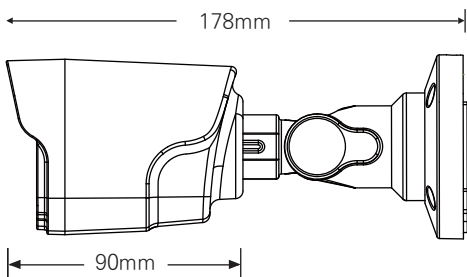

SPECIFICATION

영상	
촬상소자	1/2.8형 2.16메가픽셀 CMOS
유효화소	1945(H)×1097(V) 2.13메가픽셀
주사방식	프로그레시브
최저조도	컬러 : 0.03Lux(F1.6, DSS off)
	흑백 : 0Lux (IR LED on)
신호대 잡음비	52dB (AGC off)
카메라기능	
신호방식	HD-SDI, EX-SDI v1.0, EX-SDI v2.0 (Signal Option : AHD/TVI/CVI/CVBS)
해상도	1920×1080(FHD)@30fps,
	1280×720(HD)@30fps/60fps, CVBS
주/야간모드	AUTO/COLOR/B&W/EXTERN
광역역광보정 (WDR)	WDR On/Off (NORMAL, ROI)
역광보정	BLC On/Off, HLC On/Off (Level 0~20)
밝기 보정	OFF/LOW/MIDDLE/HIGH
노이즈 제거	OFF/LOW/MIDDLE/HIGH AdaptiveDNR (2D+3D)
안개 보정	ON/OFF (AUTO/MANUAL : Level LOW/MIDDLE/HIGH)
움직임 감지	최대 4개 영역
사생활 보호 영역	최대 16개 영역, 색상 (Y, CB, CR 혼합색상) 투영도 0-3
슬로우 셔터	OFF, ×2-×32
자동이득제어	Level 0-10
셔터스피드	AUTO (NORMAL/DEBLUR), MANUAL (1/30-1/30000), FLICKER
화이트밸런스	AUTO, AUTOext, PRESET, MANUAL
영상효과	상하반전 ON/OFF, 좌우반전 ON/OFF
지원 언어	한국어, 영어, 중국어(번체), 중국어(간체), 일본어
동작환경 및 전원	
동작 온/습도	-10℃ ~+50℃ / 90% RH 이하
사용전원	DC 12V

DIMENSION (UNIT:mm)

※ 위 항목의 사양 및 디자인은 개선을 위해 사전의 고지없이 변경 될 가능성이 있습니다.