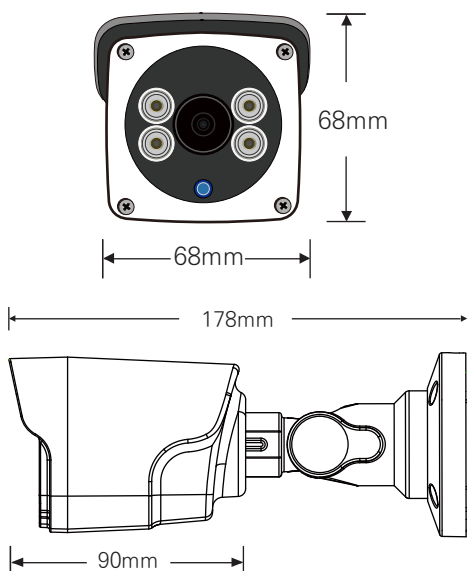

2.1메가 실외형 HIGH POWER 4IR 불릿 카메라

HD-SDI / EX-SDI

STARVIS
2M SDI

CMOS SONY STARVIS

FEATURES

- 1/2.8" Sony STARVIS CMOS Sensor
- 저조도 카메라
- FULL HD 1080p 30fps 지원
- 간단한 모드 변경 (HD-SDI / EX-SDI V1.0/V2.0)
- WDR (역광 보정 기능)
- 3DNR (디지털 노이즈 감소 기능)
- Privacy Mask (사생활 보호 기능)
- Motion Detection (움직임 감지)
- 실시간 결함 감지 및 보정
- 아날로그 CVBS 출력 (옵션) (NTSC / PAL, 16:9 / 4:3)
- OSD 조이스틱 단자 제공
- DEFOG (안개 보정 기능)
- 3.6mm/6mm 렌즈

SPECIFICATION

영상	
활상소자	1/2.8형 2.16메가픽셀 스타비스 CMOS
유효화소	1945(H) × 1097(V) 2.13메가픽셀
주사방식	프로그레시브
최저조도	컬러 : 0.01Lux(F1.6, DSS off/DSS on 0.001Lux) 흑백 : 0Lux (IR LED on)
신호대 잡음비	52dB (AGC off)
카메라기능	
신호방식	HD-SDI, EX-SDI v1.0, EX-SDI v2.0 (Signal Option : AHD/TVI/CVI/CVBS)
해상도	1920 × 1080(FHD)@30fps, 1280 × 720(HD)@30fps/60fps, CVBS
주/야간모드	AUTO/COLOR/B&W/EXTERN
광역역광보정 (WDR)	WDR On/Off (NORMAL, ROI)
역광보정	BLC On/Off, HLC On/Off (Level 0-20)
밝기 보정	OFF/LOW/MIDDLE/HIGH
노이즈 제거	OFF/LOW/MIDDLE/HIGH AdaptiveDNR (2D+3D)
안개 보정	ON/OFF (AUTO/MANUAL : Level LOW/MIDDLE/HIGH)
움직임 감지	최대 4개 영역
사생활 보호 영역	최대 16개 영역, 색상 (Y, CB, CR 혼합색상) 투명도 0-3
슬로우 셔터	OFF, ×2-×32
자동이득제어	Level 0-10
셔터스피드	AUTO (NORMAL/DEBLUR), MANUAL (1/30-1/30000), FLICKER
화이트밸런스	AUTO, AUTOext, PRESET, MANUAL
영상효과	상하반전 ON/OFF, 좌우반전 ON/OFF
지원 언어	한국어, 영어, 중국어(번체), 중국어(간체), 일본어
동작환경 및 전원	
동작 온/습도	-10°C~+50°C / 90% RH 이하
사용전원	DC 12V

DIMENSION (UNIT:mm)

STARVIS Outstanding Visibility under the Starlight

※ 위 항목의 사양 및 디자인은 개선을 위해 사전의 고지없이 변경 될 가능성이 있습니다.