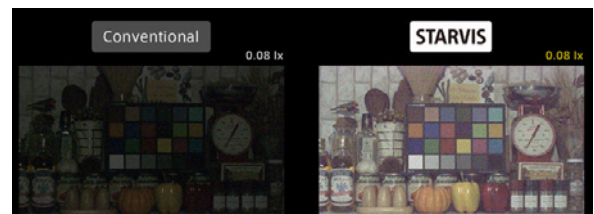

STARVIS Outstanding Visibility under the Starlight