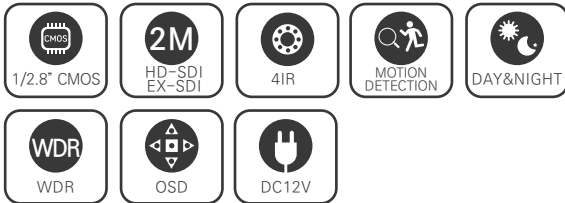

2.1메가 실외형 HIGH POWER 4IR 불릿 카메라

HD-SDI / EX-SDI

STARVIS
2M SDI

CMOS SONY STARVIS

FEATURES

- 1/2.8" Sony STARVIS CMOS Sensor
- 저조도 카메라
- FULL HD 1080p 30fps 지원
- 간단한 모드 변경 (HD-SDI / EX-SDI V1.0/V2.0)
- WDR (역광 보정 기능)
- 3DNR (디지털 노이즈 감소 기능)
- Privacy Mask (사생활 보호 기능)
- Motion Detection (움직임 감지)
- 실시간 결함 감지 및 보정
- 아날로그 CVBS 출력 (옵션) (NTSC / PAL, 16:9 / 4:3)
- OSD 조이스틱 단자 제공
- DEFOG (안개 보정 기능)
- 3.6mm/6mm 렌즈

SPECIFICATION

영상	
활상소자	1/2.8형 2.16메가픽셀 스타비스 CMOS
유효화소	1945(H) × 1097(V) 2.13메가픽셀
주사방식	프로그레시브
최저조도	컬러 : 0.01Lux(F1.6, DSS off/DSS on 0.001Lux) 흑백 : 0Lux (IR LED on)
신호대 잡음비	52dB (AGC off)
카메라기능	
신호방식	HD-SDI, EX-SDI v1.0, EX-SDI v2.0 (Signal Option : AHD/TVI/CVI/CVBS)
해상도	1920 × 1080(FHD)@30fps, 1280 × 720(HD)@30fps/60fps, CVBS
주/야간모드	AUTO/COLOR/B&W/EXTERN
광역역광보정 (WDR)	WDR On/Off (NORMAL, ROI)
역광보정	BLC On/Off, HLC On/Off (Level 0-20)
밝기 보정	OFF/LOW/MIDDLE/HIGH
노이즈 제거	OFF/LOW/MIDDLE/HIGH AdaptiveDNR (2D+3D)
안개 보정	ON/OFF (AUTO/MANUAL : Level LOW/MIDDLE/HIGH)
움직임 감지	최대 4개 영역
사생활 보호 영역	최대 16개 영역, 색상 (Y, CB, CR 혼합색상) 투명도 0-3
슬로우 셔터	OFF, ×2-×32
자동이득제어	Level 0-10
셔터스피드	AUTO (NORMAL/DEBLUR), MANUAL (1/30-1/30000), FLICKER
화이트밸런스	AUTO, AUTOext, PRESET, MANUAL
영상효과	상하반전 ON/OFF, 좌우반전 ON/OFF
지원 언어	한국어, 영어, 중국어(번체), 중국어(간체), 일본어
동작환경 및 전원	
동작 온/습도	-10°C~+50°C / 90% RH 이하
사용전원	DC 12V