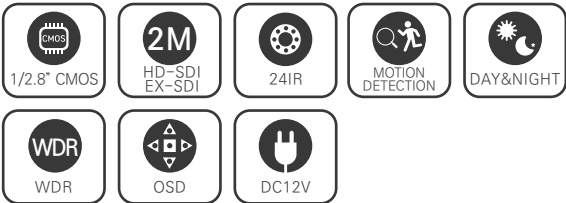

### FEATURES

- FULL HD 1080p 30fps 지원
- HD-SDI / EX-SDI All-in-one
- 간단한 모드 변경 (HD-SDI / EX-SDI)
- WDR (역광 보정 기능)
- 3DNR (디지털 노이즈 감소 기능)
- Privacy Mask (사생활 보호 기능)
- Motion Detection (움직임 감지)
- 실시간 결함 감지 및 보정
- 아날로그 CVBS 출력 (옵션)  
(NTSC / PAL, 16:9 / 4:3)
- OSD 조이스틱 단자 제공
- DEFOG (안개 보정 기능)
- 3.6mm/6mm 렌즈

### SPECIFICATION

영상	
촬상소자	1/2.8형 2.16메가픽셀 CMOS
유효화소	1945(H) × 1097(V) 2.13메가픽셀
주사방식	프로그레시브
최저조도	컬러 : 0.03Lux(F1.6, DSS off) 흑백 : 0Lux (IR LED on)
신호대 잡음비	52dB (AGC off)
카메라기능	
신호방식	HD-SDI, EX-SDI v1.0, EX-SDI v2.0 (Signal Option : AHD/TVI/CVI/CVBS)
해상도	1920 × 1080(FHD)@30fps, 1280 × 720(HD)@30fps/60fps, CVBS
주/야간모드	AUTO/COLOR/B&W/EXTERN
광역역광보정 (WDR)	WDR On/Off (NORMAL, ROI)
역광보정	BLC On/Off, HLC On/Off (Level 0-20)
밝기 보상	OFF/LOW/MIDDLE/HIGH
노이즈 제거	OFF/LOW/MIDDLE/HIGH AdaptiveDNR (2D+3D)
안개 보정	ON/OFF (AUTO/MANUAL : Level LOW/MIDDLE/HIGH)
움직임 감지	최대 4개 영역
사생활 보호 영역	최대 16개 영역, 색상 (Y,CB, CR 혼합색상) 투명도 0-3
슬로우 셔터	OFF, ×2-×32
자동이득제어	Level 0-10
셔터스피드	AUTO (NORMAL/DEBLUR), MANUAL (1/30-1/30000), FLICKER
화이트밸런스	AUTO, AUTOext, PRESET, MANUAL
영상효과	상하반전 ON/OFF, 좌우반전 ON/OFF
지원 언어	한국어, 영어, 중국어(번체), 중국어(간체), 일본어
동작환경 및 전원	
동작 온/습도	-10°C~+50°C / 90% RH 이하
사용전원	DC 12V