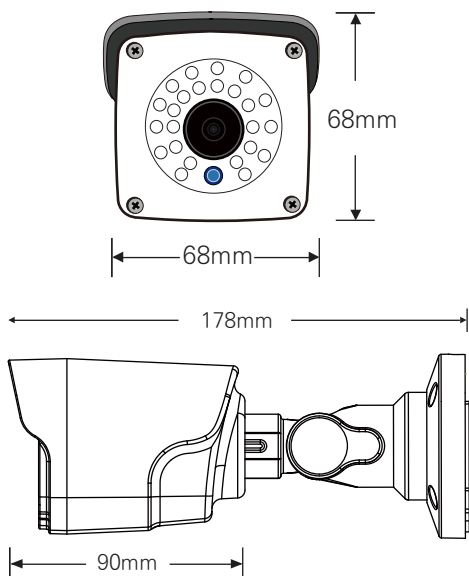

## 2.1메가 실외형 24IR 불렛 카메라

HD-SDI / EX-SDI

2M  
SDI

CMOS SONY

### SPECIFICATION

영상	
촬상소자	1/2.8형 2.16메가픽셀 CMOS
유효화소	1945(H) × 1097(V) 2.13메가픽셀
주사방식	프로그레시브
최저조도	컬러 : 0.03Lux(F1.6, DSS off) 흑백 : 0Lux (IR LED on)
신호대 잡음비	52dB (AGC off)
카메라기능	
신호방식	HD-SDI, EX-SDI v1.0, EX-SDI v2.0 (Signal Option : AHD/TVI/CVI/CVBS)
해상도	1920 × 1080(FHD)@30fps, 1280 × 720(HD)@30fps/60fps, CVBS
주/야간모드	AUTO/COLOR/B&W/EXTERN
광역역광보정 (WDR)	WDR On/Off (NORMAL, ROI)
역광보정	BLC On/Off, HLC On/Off (Level 0-20)
밝기 보상	OFF/LOW/MIDDLE/HIGH
노이즈 제거	OFF/LOW/MIDDLE/HIGH AdaptiveDNR (2D+3D)
안개 보정	ON/OFF (AUTO/MANUAL : Level LOW/MIDDLE/HIGH)
움직임 감지	최대 4개 영역
사생활 보호 영역	최대 16개 영역, 색상 (Y,CB, CR 혼합색상) 투명도 0-3
슬로우 셔터	OFF, ×2-×32
자동이득제어	Level 0-10
셔터스피드	AUTO (NORMAL/DEBLUR), MANUAL (1/30-1/30000), FLICKER
화이트밸런스	AUTO, AUTOext, PRESET, MANUAL
영상효과	상하반전 ON/OFF, 좌우반전 ON/OFF
지원 언어	한국어, 영어, 중국어(번체), 중국어(간체), 일본어
동작환경 및 전원	
동작 온/습도	-10°C~+50°C / 90% RH 이하
사용전원	DC 12V

### DIMENSION (UNIT:mm)

※ 위 항목의 사양 및 디자인은 개선을 위해 사전의 고지없이 변경 될 가능성이 있습니다.