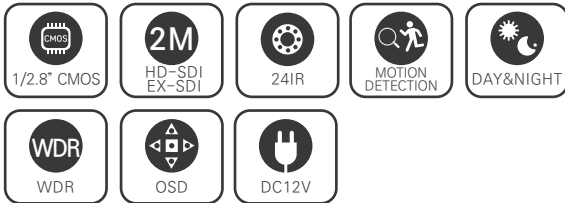

2.1메가 실외형 24IR BULLET 카메라 / 저조도센서

HD-SDI / EX-SDI

STARVIS
2M SDI

CMOS SONY STARVIS

FEATURES

- 1/2.8" Sony STARVIS CMOS Sensor
- 저조도 카메라
- FULL HD 1080p 30fps 지원
- 간단한 모드 변경 (HD-SDI / EX-SDI V1.0/V2.0)
- WDR (역광 보정 기능)
- 3DNR (디지털 노이즈 감소 기능)
- Privacy Mask (사생활 보호 기능)
- Motion Detection (움직임 감지)
- 실시간 결함 감지 및 보정
- 아날로그 CVBS 출력 (옵션) (NTSC / PAL, 16:9 / 4:3)
- OSD 조이스틱 단자 제공
- DEFOG (안개 보정 기능)
- 3.6mm/6mm 렌즈

SPECIFICATION

영상	
활상소자	1/2.8형 2.16메가픽셀 스타비스 CMOS
유효화소	1945(H) × 1097(V) 2.13메가픽셀
주사방식	프로그레시브
최저조도	컬러 : 0.01Lux(F1.6, DSS off/DSS on 0.001Lux) 흑백 : 0Lux (IR LED on)
신호대 잡음비	52dB (AGC off)
카메라기능	
신호방식	HD-SDI, EX-SDI v1.0, EX-SDI v2.0 (Signal Option : AHD/TVI/CVI/CVBS)
해상도	1920 × 1080(FHD)@30fps, 1280 × 720(HD)@30fps/60fps, CVBS
주/야간모드	AUTO/COLOR/B&W/EXTERN
광역역광보정 (WDR)	WDR On/Off (NORMAL, ROI)
역광보정	BLC On/Off, HLC On/Off (Level 0-20)
밝기 보정	OFF/LOW/MIDDLE/HIGH
노이즈 제거	OFF/LOW/MIDDLE/HIGH AdaptiveDNR (2D+3D)
안개 보정	ON/OFF (AUTO/MANUAL : Level LOW/MIDDLE/HIGH)
움직임 감지	최대 4개 영역
사생활 보호 영역	최대 16개 영역, 색상 (Y, CB, CR 혼합색상) 투명도 0-3
슬로우 셔터	OFF, ×2-×32
자동이득제어	Level 0-10
셔터스피드	AUTO (NORMAL/DEBLUR), MANUAL (1/30-1/30000), FLICKER
화이트밸런스	AUTO, AUTOext, PRESET, MANUAL
영상효과	상하반전 ON/OFF, 좌우반전 ON/OFF
지원 언어	한국어, 영어, 중국어(번체), 중국어(간체), 일본어
동작환경 및 전원	
동작 온/습도	-10°C~+50°C / 90% RH 이하
사용전원	DC 12V