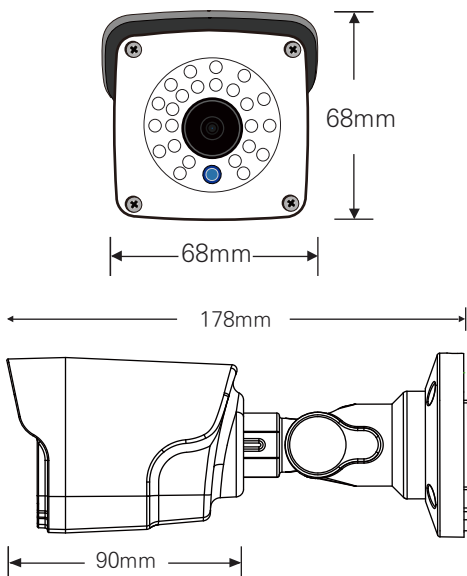

2.1메가 실외형 24IR BULLET 카메라 / 저조도센서

HD-SDI / EX-SDI

STARVIS
2M SDI

CMOS SONY STARVIS

FEATURES

- 1/2.8" Sony STARVIS CMOS Sensor
- 저조도 카메라
- FULL HD 1080p 30fps 지원
- 간단한 모드 변경 (HD-SDI / EX-SDI V1.0/V2.0)
- WDR (역광 보정 기능)
- 3DNR (디지털 노이즈 감소 기능)
- Privacy Mask (사생활 보호 기능)
- Motion Detection (움직임 감지)
- 실시간 결함 감지 및 보정
- 아날로그 CVBS 출력 (옵션) (NTSC / PAL, 16:9 / 4:3)
- OSD 조이스틱 단자 제공
- DEFOG (안개 보정 기능)
- 3.6mm/6mm 렌즈

SPECIFICATION

영상	
활상소자	1/2.8형 2.16메가픽셀 스타비스 CMOS
유효화소	1945(H) × 1097(V) 2.13메가픽셀
주사방식	프로그레시브
최저조도	컬러 : 0.01Lux(F1.6, DSS off/DSS on 0.001Lux) 흑백 : 0Lux (IR LED on)
신호대 잡음비	52dB (AGC off)
카메라기능	
신호방식	HD-SDI, EX-SDI v1.0, EX-SDI v2.0 (Signal Option : AHD/TVI/CVI/CVBS)
해상도	1920 × 1080(FHD)@30fps, 1280 × 720(HD)@30fps/60fps, CVBS
주/야간모드	AUTO/COLOR/B&W/EXTERN
광역역광보정 (WDR)	WDR On/Off (NORMAL, ROI)
역광보정	BLC On/Off, HLC On/Off (Level 0-20)
밝기 보정	OFF/LOW/MIDDLE/HIGH
노이즈 제거	OFF/LOW/MIDDLE/HIGH AdaptiveDNR (2D+3D)
안개 보정	ON/OFF (AUTO/MANUAL : Level LOW/MIDDLE/HIGH)
움직임 감지	최대 4개 영역
사생활 보호 영역	최대 16개 영역, 색상 (Y, CB, CR 혼합색상) 투명도 0-3
슬로우 셔터	OFF, ×2-×32
자동이득제어	Level 0-10
셔터스피드	AUTO (NORMAL/DEBLUR), MANUAL (1/30-1/30000), FLICKER
화이트밸런스	AUTO, AUTOext, PRESET, MANUAL
영상효과	상하반전 ON/OFF, 좌우반전 ON/OFF
지원 언어	한국어, 영어, 중국어(번체), 중국어(간체), 일본어
동작환경 및 전원	
동작 온/습도	-10°C~+50°C / 90% RH 이하
사용전원	DC 12V

DIMENSION (UNIT:mm)

STARVIS Outstanding Visibility under the Starlight

※ 위 항목의 사양 및 디자인은 개선을 위해 사전의 고지없이 변경 될 가능성이 있습니다.