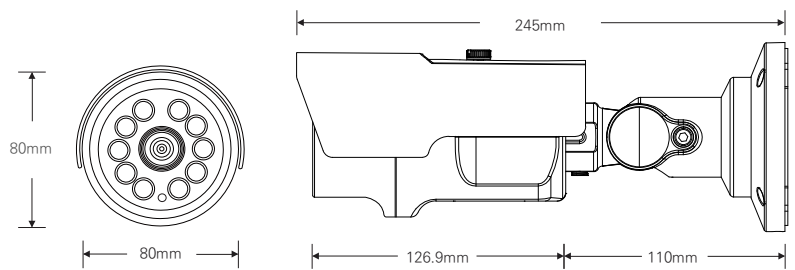

2.1메가 실외형 HIGH POWER 적외선 6IR + 씨치 4IR 불릿 카메라 / 4가지 야간 모드 지원

ALL HYBRID - EX-SDI / HD-SDI / AHD / TVI / CVBS

STARVIS

2M
SDI/AHD/TVI

CMOS AUTO LIGHT

4가지 야간모드

SPECIFICATION

ALL HYBRID AUTO LIGHT CAMERA	
활상소자	1/2.8" Auto Light 2.1M CMOS Sensor
최대화소	1945(H) x 1109(V) approx. 2.15M pixels
유효화소	1945(H) x 1097(V) approx. 2.13M pixels
AUTO LIGHT STARVIS	Support
스캐닝 시스템	Progressive
수명해상도	Digital: 1080(30P), 720(60/30P) Max: 1,100TV lines(1080P)
최저조도	Color : 0.0025 Lux @ (F1.2, AGC on)
	BW : 0.0005 Lux @ (F1.2, AGC on)
	Ultra-low illumination
비디오 출력	HD-SDI, EX-SDI v1.0/v2.0 : 1080P 30FPS, 720P 60FPS / AHD2.0 / TVI2.0
	CVBS : NTSC/PAL
신호대 잡음비	More than 50dB (AGC off)
AGC	Off/0-10
셔터스피드	AUTO/MANUAL(1/30 - 1/60,000 sec)
SENS-UP	Off/X2 - X32
명도	0 - 20
WDR/BLC	Off/BLC/WDR(Real WDR)
D-WDR	OFF/LOW/MIDDLE/HIGH
안개보정	OFF/ON
주,야간모드	AUTO/COLOR/B&W/EXTERN
화이트 밸런스	AUTO/AUTOext/PRESET/Manual
DNR	Off/Low/Middle/High
거울모드	Off/On
상하반전	Off/On
선명도	0 - 10 steps
사생활 보호	21 Masks(BOX 15, POLYGON 7)
움직임 감지	Off/On
사용언어	English/Chinese/Chinese(S) / Japanese/Korean
사용 전압	DC12V

FEATURES

- 1/2.8" Auto Light 2.1M CMOS Sensor
- 초저조도 오토라이트 카메라
- FULL HD 1080p 30fps 지원
- UTC (CoC) 기능 지원
- 간단한 모드 변경 (SDI / AHD / TVI / CVBS)
- WDR (역광 보정 기능)
- 2DNR/3DNR (디지털 노이즈 감소 기능)
- Privacy Mask (사생활 보호 기능)
- Motion Detection (움직임 감지)
- 실시간 결합 감지 및 보정
- 아날로그 CVBS 출력 (NTSC / PAL, 16:9 / 4:3)
- OSD 조이스틱 단자 제공
- Search Light 4IR LED / High Power 6IR LED
- 저조도 2.8mm/3.6mm/2.8-12mm 렌즈

DIMENSION (UNIT:mm)

* 위 항목의 사양 및 디자인은 개선을 위해 사전의 고지없이 변경 될 가능성이 있습니다.