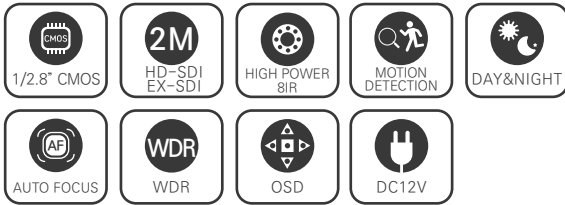

2.1메가 실외형 HIGH POWER 8 IR BULLET 카메라 / 저조도센서 / 전동줌(자동초점)

HD-SDI / EX-SDI

STARVIS
2M SDI

CMOS SONY STARVIS

FEATURES

- 1/2.8" Sony STARVIS CMOS Sensor
- 저조도 카메라
- FULL HD 1080p 30fps 지원
- 간단한 모드 변경 (HD-SDI/EX-SDI)
- 오토포커스 전동 줌 렌즈
- WDR (역광 보정 기능)
- 3DNR (디지털 노이즈 감소 기능)
- Privacy Mask (사생활 보호 기능)
- Motion Detection (움직임 감지)
- 실시간 결함 감지 및 보정
- 아날로그 CVBS 출력 (옵션) (NTSC / PAL, 16:9 / 4:3)
- OSD 조이스틱 단자 제공
- DEFOG (안개 보정 기능)
- AF 2.8-12mm / 5-50mm 렌즈

SPECIFICATION

영상	
촬상소자	1/2.8형 2.16메가픽셀 스타비스 CMOS
유효화소	1945(H) × 1097(V) 2.13메가픽셀
주사방식	프로그레시브
최저조도	컬러 : 0.01Lux(F1.6, DSS off/DSS on 0.001Lux) 흑백 : 0Lux (IR LED on)
신호대 잡음비	52dB (AGC off)
카메라기능	
신호방식	HD-SDI, EX-SDI v1.0, EX-SDI v2.0 (Signal Option : AHD/TVI/CVI/CVBS)
해상도	1920 × 1080(FHD)@30fps, 1280 × 720(HD)@30fps/60fps, CVBS
주/야간모드	AUTO/COLOR/B&W/EXTERN
광역역광보정 (WDR)	WDR On/Off (NORMAL, ROI)
역광보정	BLC On/Off, HLC On/Off (Level 0-20)
밝기 보정	OFF/LOW/MIDDLE/HIGH
노이즈 제거	OFF/LOW/MIDDLE/HIGH AdaptiveDNR (2D+3D)
인개 보정	ON/OFF (AUTO/MANUAL : Level LOW/MIDDLE/HIGH)
움직임 감지	최대 4개 영역
사생활 보호 영역	최대 16개 영역, 색상 (Y, CB, CR 혼합색상) 투명도 0-3
슬로우 셔터	OFF, ×2-×32
자동이득제어	Level 0-10
셔터스피드	AUTO (NORMAL/DEBLUR), MANUAL (1/30-1/30000), FLICKER
화이트밸런스	AUTO, AUTOext, PRESET, MANUAL
영상효과	상하반전 ON/OFF, 좌우반전 ON/OFF
지원 언어	한국어, 영어, 중국어(번체), 중국어(간체), 일본어
동작환경 및 전원	
동작 온/습도	-10°C~+50°C / 90% RH 이하
사용전원	DC 12V