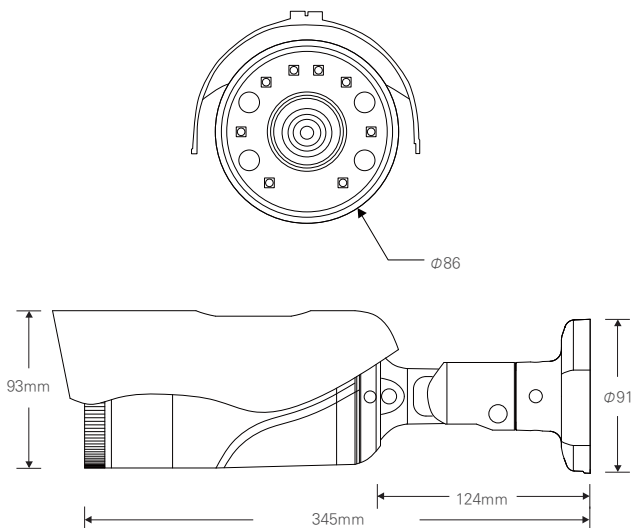

2.1메가 실외형 HIGH POWER 8 IR BULLET 카메라 / 저조도센서 / 전동줌(자동초점)

HD-SDI / EX-SDI

STARVIS
2M SDI

CMOS SONY STARVIS

FEATURES

- 1/2.8" Sony STARVIS CMOS Sensor
- 저조도 카메라
- FULL HD 1080p 30fps 지원
- 간단한 모드 변경 (HD-SDI/EX-SDI)
- 오토포커스 전동 줌 렌즈
- WDR (역광 보정 기능)
- 3DNR (디지털 노이즈 감소 기능)
- Privacy Mask (사생활 보호 기능)
- Motion Detection (움직임 감지)
- 실시간 결함 감지 및 보정
- 아날로그 CVBS 출력 (옵션) (NTSC / PAL, 16:9 / 4:3)
- OSD 조이스틱 단자 제공
- DEFOG (안개 보정 기능)
- AF 2.8-12mm / 5-50mm 렌즈

SPECIFICATION

영상	
촬상소자	1/2.8형 2.16메가픽셀 스타비스 CMOS
유효화소	1945(H) × 1097(V) 2.13메가픽셀
주사방식	프로그레시브
최저조도	컬러 : 0.01Lux(F1.6, DSS off/DSS on 0.001Lux) 흑백 : 0Lux (IR LED on)
신호대 잡음비	52dB (AGC off)
카메라기능	
신호방식	HD-SDI, EX-SDI v1.0, EX-SDI v2.0 (Signal Option : AHD/TVI/CVI/CVBS)
해상도	1920 × 1080(FHD)@30fps, 1280 × 720(HD)@30fps/60fps, CVBS
주/야간모드	AUTO/COLOR/B&W/EXTERN
광역역광보정 (WDR)	WDR On/Off (NORMAL, ROI)
역광보정	BLC On/Off, HLC On/Off (Level 0-20)
밝기 보정	OFF/LOW/MIDDLE/HIGH
노이즈 제거	OFF/LOW/MIDDLE/HIGH AdaptiveDNR (2D+3D)
인개 보정	ON/OFF (AUTO/MANUAL : Level LOW/MIDDLE/HIGH)
움직임 감지	최대 4개 영역
사생활 보호 영역	최대 16개 영역, 색상 (Y, CB, CR 혼합색상) 투명도 0-3
슬로우 셔터	OFF, ×2-×32
자동이득제어	Level 0-10
셔터스피드	AUTO (NORMAL/DEBLUR), MANUAL (1/30-1/30000), FLICKER
화이트밸런스	AUTO, AUTOext, PRESET, MANUAL
영상효과	상하반전 ON/OFF, 좌우반전 ON/OFF
지원 언어	한국어, 영어, 중국어(번체), 중국어(간체), 일본어
동작환경 및 전원	
동작 온/습도	-10°C~+50°C / 90% RH 이하
사용전원	DC 12V

DIMENSION (UNIT:mm)

STARVIS Outstanding Visibility under the Starlight

※ 위 항목의 사양 및 디자인은 개선을 위해 사전의 고지없이 변경 될 가능성이 있습니다.