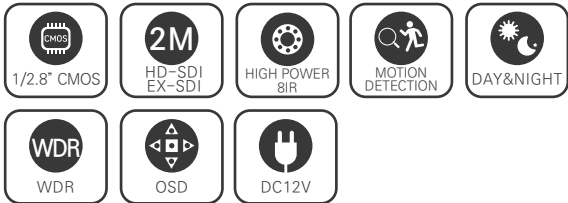

## 2.1메가 실외형 HIGH POWER 8 IR BULLET 카메라 / 저조도센서

HD-SDI / EX-SDI

STARVIS  
2M SDI

CMOS SONY STARVIS

### FEATURES

- 1/2.8" Sony STARVIS CMOS Sensor
- 저조도 카메라
- FULL HD 1080p 30fps 지원
- 간단한 모드 변경 (HD-SDI / EX-SDI V1.0/V2.0)
- WDR (역광 보정 기능)
- 3DNR (디지털 노이즈 감소 기능)
- Privacy Mask (사생활 보호 기능)
- Motion Detection (움직임 감지)
- 실시간 결함 감지 및 보정
- 아날로그 CVBS 출력 (옵션) (NTSC / PAL, 16:9 / 4:3)
- OSD 조이스틱 단자 제공
- DEFOG (안개 보정 기능)
- 2.8mm/3.6mm/6mm 렌즈

### SPECIFICATION

영상	
활상소자	1/2.8형 2.16메가픽셀 스타비스 CMOS
유효화소	1945(H) × 1097(V) 2.13메가픽셀
주사방식	프로그레시브
최저조도	컬러 : 0.01Lux(F1.6, DSS off/DSS on 0.001Lux) 흑백 : 0Lux (IR LED on)
신호대 잡음비	52dB (AGC off)
카메라기능	
신호방식	HD-SDI, EX-SDI v1.0, EX-SDI v2.0 (Signal Option : AHD/TVI/CVI/CVBS)
해상도	1920 × 1080(FHD)@30fps, 1280 × 720(HD)@30fps/60fps, CVBS
주/야간모드	AUTO/COLOR/B&W/EXTERN
광역역광보정 (WDR)	WDR On/Off (NORMAL, ROI)
역광보정	BLC On/Off, HLC On/Off (Level 0-20)
밝기 보상	OFF/LOW/MIDDLE/HIGH
노이즈 제거	OFF/LOW/MIDDLE/HIGH AdaptiveDNR (2D+3D)
안개 보정	ON/OFF (AUTO/MANUAL : Level LOW/MIDDLE/HIGH)
움직임 감지	최대 4개 영역
사생활 보호 영역	최대 16개 영역, 색상 (Y,CB, CR 혼합색상) 투명도 0-3
슬로우 셔터	OFF, ×2-×32
자동이득제어	Level 0-10
셔터스피드	AUTO (NORMAL/DEBLUR), MANUAL (1/30-1/30000), FLICKER
화이트밸런스	AUTO, AUTOext, PRESET, MANUAL
영상효과	상하반전 ON/OFF, 좌우반전 ON/OFF
지원 언어	한국어, 영어, 중국어(번체), 중국어(간체), 일본어
동작환경 및 전원	
동작 온/습도	-10°C~+50°C / 90% RH 이하
사용전원	DC 12V