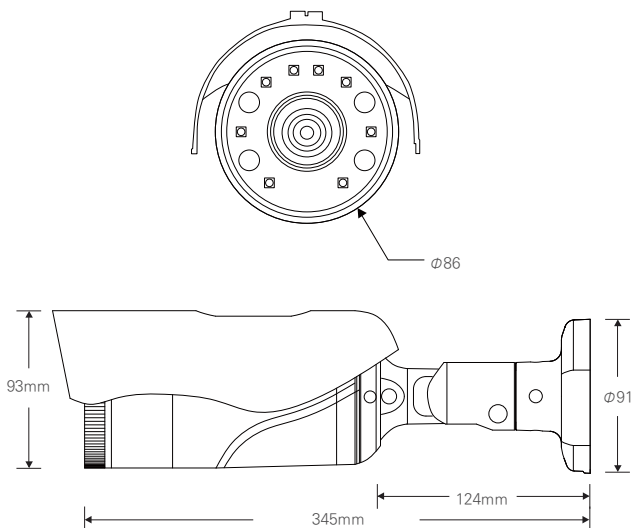

## 2.1메가 실외형 HIGH POWER 8 IR BULLET 카메라 / 저조도센서

HD-SDI / EX-SDI

STARVIS  
2M SDI

CMOS SONY STARVIS

### FEATURES

- 1/2.8" Sony STARVIS CMOS Sensor
- 저조도 카메라
- FULL HD 1080p 30fps 지원
- 간단한 모드 변경 (HD-SDI / EX-SDI V1.0/V2.0)
- WDR (역광 보정 기능)
- 3DNR (디지털 노이즈 감소 기능)
- Privacy Mask (사생활 보호 기능)
- Motion Detection (움직임 감지)
- 실시간 결함 감지 및 보정
- 아날로그 CVBS 출력 (옵션) (NTSC / PAL, 16:9 / 4:3)
- OSD 조이스틱 단자 제공
- DEFOG (안개 보정 기능)
- 2.8mm/3.6mm/6mm 렌즈

### SPECIFICATION

영상	
활상소자	1/2.8형 2.16메가픽셀 스타비스 CMOS
유효화소	1945(H) × 1097(V) 2.13메가픽셀
주사방식	프로그레시브
최저조도	컬러 : 0.01Lux(F1.6, DSS off/DSS on 0.001Lux) 흑백 : 0Lux (IR LED on)
신호대 잡음비	52dB (AGC off)
카메라기능	
신호방식	HD-SDI, EX-SDI v1.0, EX-SDI v2.0 (Signal Option : AHD/TVI/CVI/CVBS)
해상도	1920 × 1080(FHD)@30fps, 1280 × 720(HD)@30fps/60fps, CVBS
주/야간모드	AUTO/COLOR/B&W/EXTERN
광역역광보정 (WDR)	WDR On/Off (NORMAL, ROI)
역광보정	BLC On/Off, HLC On/Off (Level 0-20)
밝기 보상	OFF/LOW/MIDDLE/HIGH
노이즈 제거	OFF/LOW/MIDDLE/HIGH AdaptiveDNR (2D+3D)
안개 보정	ON/OFF (AUTO/MANUAL : Level LOW/MIDDLE/HIGH)
움직임 감지	최대 4개 영역
사생활 보호 영역	최대 16개 영역, 색상 (Y,CB, CR 혼합색상) 투명도 0-3
슬로우 셔터	OFF, ×2-×32
자동이득제어	Level 0-10
셔터스피드	AUTO (NORMAL/DEBLUR), MANUAL (1/30-1/30000), FLICKER
화이트밸런스	AUTO, AUTOext, PRESET, MANUAL
영상효과	상하반전 ON/OFF, 좌우반전 ON/OFF
지원 언어	한국어, 영어, 중국어(번체), 중국어(간체), 일본어
동작환경 및 전원	
동작 온/습도	-10°C~+50°C / 90% RH 이하
사용전원	DC 12V

### DIMENSION (UNIT:mm)