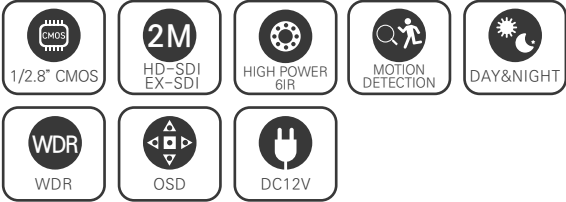

2.1메가 실외형 HIGH POWER 6 IR BULLET 카메라

HD-SDI / EX-SDI

2M
SDI

CMOS SONY

FEATURES

- FULL HD 1080p 30fps 지원
- HD-SDI / EX-SDI All-in-one
- 간단한 모드 변경 (HD-SDI / EX-SDI)
- WDR (역광 보정 기능)
- 3DNR (디지털 노이즈 감소 기능)
- Privacy Mask (사생활 보호 기능)
- Motion Detection (움직임 감지)
- 실시간 결함 감지 및 보정
- 아날로그 CVBS 출력 (옵션)
(NTSC / PAL, 16:9 / 4:3)
- OSD 조이스틱 단자 제공
- DEFOG (안개 보정 기능)
- 2.8mm/3.6mm/6mm/2.8-12mm 렌즈

SPECIFICATION

영상	
촬상소자	1/2.8형 2.16메가픽셀 CMOS
유효화소	1945(H) × 1097(V) 2.13메가픽셀
주사방식	프로그레시브
최저조도	컬러 : 0.03Lux(F1.6, DSS off) 흑백 : 0Lux (IR LED on)
신호대 잡음비	52dB (AGC off)
카메라기능	
신호방식	HD-SDI, EX-SDI v1.0, EX-SDI v2.0 (Signal Option : AHD/TVI/CVI/CVBS)
해상도	1920 × 1080(FHD)@30fps, 1280 × 720(HD)@30fps/60fps, CVBS
주/야간모드	AUTO/COLOR/B&W/EXTERN
광역역광보정 (WDR)	WDR On/Off (NORMAL, ROI)
역광보정	BLC On/Off, HLC On/Off (Level 0-20)
밝기 보상	OFF/LOW/MIDDLE/HIGH
노이즈 제거	OFF/LOW/MIDDLE/HIGH AdaptiveDNR (2D+3D)
안개 보정	ON/OFF (AUTO/MANUAL : Level LOW/MIDDLE/HIGH)
움직임 감지	최대 4개 영역
사생활 보호 영역	최대 16개 영역, 색상 (Y, CB, CR 혼합색상) 투명도 0-3
슬로우 셔터	OFF, ×2-×32
자동이득제어	Level 0-10
셔터스피드	AUTO (NORMAL/DEBLUR), MANUAL (1/30-1/30000), FLICKER
화이트밸런스	AUTO, AUTOext, PRESET, MANUAL
영상효과	상하반전 ON/OFF, 좌우반전 ON/OFF
지원 언어	한국어, 영어, 중국어(번체), 중국어(간체), 일본어
동작환경 및 전원	
동작 온/습도	-10°C~+50°C / 90% RH 이하
사용전원	DC 12V