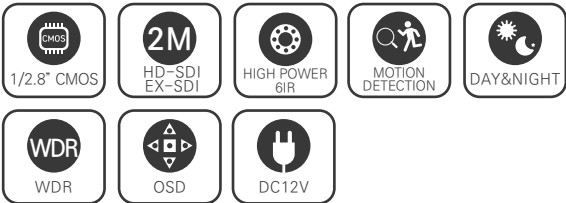

2.1메가 실외형 HIGH POWER 6 IR BULLET 카메라 / 저조도센서

HD-SDI / EX-SDI

STARVIS
2M SDI

CMOS SONY STARVIS

FEATURES

- 1/2.8" Sony STARVIS CMOS Sensor
- 저조도 카메라
- FULL HD 1080p 30fps 지원
- 간단한 모드 변경 (HD-SDI / EX-SDI V1.0/V2.0)
- WDR (역광 보정 기능)
- 3DNR (디지털 노이즈 감소 기능)
- Privacy Mask (사생활 보호 기능)
- Motion Detection (움직임 감지)
- 실시간 결함 감지 및 보정
- 아날로그 CVBS 출력 (옵션) (NTSC / PAL, 16:9 / 4:3)
- OSD 조이스틱 단자 제공
- DEFOG (안개 보정 기능)
- 2.8mm/3.6mm/6mm/2.8-12mm 렌즈

SPECIFICATION

영상	
활상소자	1/2.8형 2.16메가픽셀 스타비스 CMOS
유효화소	1945(H) × 1097(V) 2.13메가픽셀
주사방식	프로그레시브
최저조도	컬러 : 0.01Lux(F1.6, DSS off/DSS on 0.001Lux) 흑백 : 0Lux (IR LED on)
신호대 잡음비	52dB (AGC off)
카메라기능	
신호방식	HD-SDI, EX-SDI v1.0, EX-SDI v2.0 (Signal Option : AHD/TVI/CVI/CVBS)
해상도	1920 × 1080(FHD)@30fps, 1280 × 720(HD)@30fps/60fps, CVBS
주/야간모드	AUTO/COLOR/B&W/EXTERN
광역역광보정 (WDR)	WDR On/Off (NORMAL, ROI)
역광보정	BLC On/Off, HLC On/Off (Level 0-20)
밝기 보정	OFF/LOW/MIDDLE/HIGH
노이즈 제거	OFF/LOW/MIDDLE/HIGH AdaptiveDNR (2D+3D)
안개 보정	ON/OFF (AUTO/MANUAL : Level LOW/MIDDLE/HIGH)
움직임 감지	최대 4개 영역
사생활 보호 영역	최대 16개 영역, 색상 (Y, CB, CR 혼합색상) 투명도 0-3
슬로우 셔터	OFF, ×2-×32
자동이득제어	Level 0-10
셔터스피드	AUTO (NORMAL/DEBLUR), MANUAL (1/30-1/30000), FLICKER
화이트밸런스	AUTO, AUTOext, PRESET, MANUAL
영상효과	상하반전 ON/OFF, 좌우반전 ON/OFF
지원 언어	한국어, 영어, 중국어(번체), 중국어(간체), 일본어
동작환경 및 전원	
동작 온/습도	-10°C~+50°C / 90% RH 이하
사용전원	DC 12V