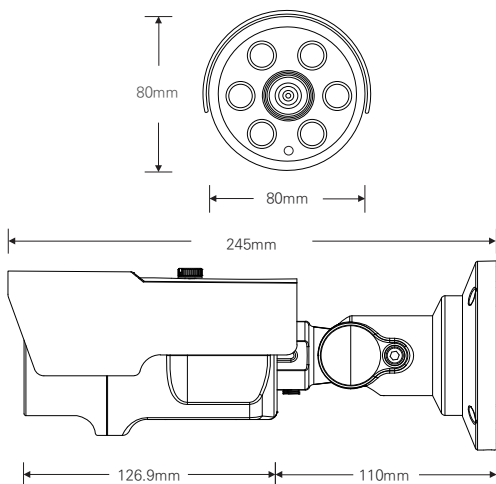

2.1메가 실외형 HIGH POWER 6 IR BULLET 카메라 / 저조도센서

HD-SDI / EX-SDI

STARVIS
2M SDI

CMOS SONY STARVIS

FEATURES

- 1/2.8" Sony STARVIS CMOS Sensor
- 저조도 카메라
- FULL HD 1080p 30fps 지원
- 간단한 모드 변경 (HD-SDI / EX-SDI V1.0/V2.0)
- WDR (역광 보정 기능)
- 3DNR (디지털 노이즈 감소 기능)
- Privacy Mask (사생활 보호 기능)
- Motion Detection (움직임 감지)
- 실시간 결함 감지 및 보정
- 아날로그 CVBS 출력 (옵션) (NTSC / PAL, 16:9 / 4:3)
- OSD 조이스틱 단자 제공
- DEFOG (안개 보정 기능)
- 2.8mm/3.6mm/6mm/2.8-12mm 렌즈

SPECIFICATION

영상	
활상소자	1/2.8형 2.16메가픽셀 스타비스 CMOS
유효화소	1945(H) × 1097(V) 2.13메가픽셀
주사방식	프로그레시브
최저조도	컬러 : 0.01Lux(F1.6, DSS off/DSS on 0.001Lux) 흑백 : 0Lux (IR LED on)
신호대 잡음비	52dB (AGC off)
카메라기능	
신호방식	HD-SDI, EX-SDI v1.0, EX-SDI v2.0 (Signal Option : AHD/TVI/CVI/CVBS)
해상도	1920 × 1080(FHD)@30fps, 1280 × 720(HD)@30fps/60fps, CVBS
주/야간모드	AUTO/COLOR/B&W/EXTERN
광역역광보정 (WDR)	WDR On/Off (NORMAL, ROI)
역광보정	BLC On/Off, HLC On/Off (Level 0-20)
밝기 보정	OFF/LOW/MIDDLE/HIGH
노이즈 제거	OFF/LOW/MIDDLE/HIGH AdaptiveDNR (2D+3D)
안개 보정	ON/OFF (AUTO/MANUAL : Level LOW/MIDDLE/HIGH)
움직임 감지	최대 4개 영역
사생활 보호 영역	최대 16개 영역, 색상 (Y, CB, CR 혼합색상) 투명도 0-3
슬로우 셔터	OFF, ×2-×32
자동이득제어	Level 0-10
셔터스피드	AUTO (NORMAL/DEBLUR), MANUAL (1/30-1/30000), FLICKER
화이트밸런스	AUTO, AUTOext, PRESET, MANUAL
영상효과	상하반전 ON/OFF, 좌우반전 ON/OFF
지원 언어	한국어, 영어, 중국어(번체), 중국어(간체), 일본어
동작환경 및 전원	
동작 온/습도	-10°C~+50°C / 90% RH 이하
사용전원	DC 12V

DIMENSION (UNIT:mm)

STARVIS Outstanding Visibility under the Starlight

※ 위 항목의 사양 및 디자인은 개선을 위해 사전의 고지없이 변경 될 가능성이 있습니다.