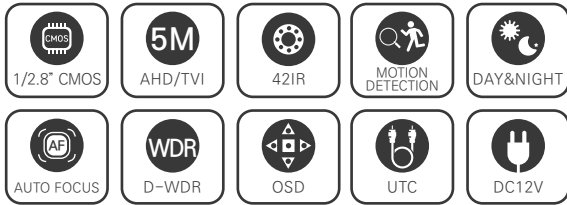

5메가 실외형 42 IR BULLET 카메라 / 전동줌(자동초점)

AHD / TVI / CVBS

STARVIS
5M AHD/TVI

CMOS SONY STARVIS

FEATURES

- FULL HD 1440p 25fps/30fps 지원
- D-WDR (디지털 역광 보정 기능)
- 2DNR/3DNR (디지털 노이즈 감소 기능)
- Privacy Mask (사생활 보호 기능)
- UTC기능
- 실시간 결함 감지 및 보정
- 아날로그 CVBS 출력 (옵션) (NTSC / PAL, 16:9 / 4:3)
- OSD 조이스틱 단자 제공
- DEFOG (안개 보정 기능)
- AF 2.8-12mm 렌즈

SPECIFICATION

	5M AHD/TVI CAMERA
촬상소자	1/2.8" 5.69Mega Pixel SONY CMOS
최대화소	2704(H) x 2104(V) = 5.69M pixels
스캐닝 시스템	16:9 Progressive Scan
수평해상도	1280x720p(720p/25,30fps), 1920x1080p(1080p/25,30fps) 2560x1440p(1440p/25,30fps), 2592X1944(1944P/12.5,20fps)
최저조도	More than 0.1 lux (DSS off)
신호대 잡음비	More than 53dB (AGC off)
비디오 출력	AHD/TVI (4M/5M), CVBS
명도	0-20
서터스피드	AUTO / FLICKER / MANUAL(1/30(25) ~ 1/30000)
SENS-UP	OFF / x2 / x4 / x8 / x16 / x32
AGC	0-10
안개보정	ON/OFF
BACKLIGHT	OFF/HLC/BLC/WDR
주야간모드	AUTO/COLOR/B&W/EXT
AWB	AUTO/AUTOext/PRESET/MANUAL
DNR	OFF/LOW/MIDDLE/HIGH
선명도	0-10
거울모드	ON/OFF
반전	ON/OFF
D-WDR	ON/OFF
음영보정	ON/OFF
사생활보호	ON(16 Points)/OFF
모션감지	ON(4 ZONE)/OFF
출력	1440p
FRAME RATE	1440p-25FPS / 30FPS
CVBS	ON/OFF
사용언어	ENG/KOR/CHN/JPN (MULTI LANGUAGE)

DIMENSION (UNIT:mm)