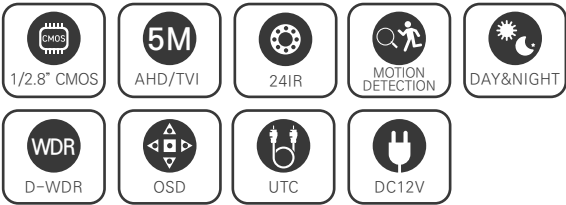

# EVC-AT5B24E

5메가 실외형 24IR 불렛 카메라 / 저조도센서

AHD / TVI / CVBS

STARVIS

5M AHD/TVI

CMOS SONY STARVIS

## FEATURES

- FULL HD 4M 15fps/30fps 지원 / 5M 20fps 지원
- 간단한 모드 변경 (AHD/TVI/CVBS)
- D-WDR (디지털 역광 보정 기능)
- 2DNR/3DNR (디지털 노이즈 감소 기능)
- Privacy Mask (사생활 보호 기능)
- 실시간 결함 감지 및 보정
- 아날로그 CVBS 출력 (NTSC / PAL, 16:9 / 4:3)
- OSD 조이스틱 단자 제공
- DEFOG (안개 보정 기능)
- 3.6mm/6mm 렌즈

## SPECIFICATION

영상	
활상소자	1/2.8형 5.69메가픽셀 스타비스 CMOS
유효화소	2616(H)×1964(V) 5.14메가픽셀
주사방식	프로그레시브
최저조도	컬러 : 0.01Lux(F1.6, DSS off) 흑백 : 0Lux (IR LED on)
신호대 잡음비	50dB (AGC off)
카메라기능	
신호방식	AHD/TVI (4M/5M), CVBS
해상도	AHD 2592×1944@20/12.5fps, 2560×1440(WQHD)@30/15fps TVI 2592×1944@20/12.5fps, 2560×1440(WQHD)@30fps, CVBS
주/야간모드	AUTO, COLOR, B/W, EXT (SMART IR)
광역역광보정 (WDR)	D-WDR (AUTO, OFF)
역광보정	BLC On/Off Level : LOW/MIDDLE/HIGH
노이즈 제거	2DNR : OFF/LOW/MIDDLE/HIGH 3DNR : OFF/LOW/MIDDLE/HIGH
자동이득제어	Level 0-15
셔터스피드	AUTO, FLK
화이트밸런스	AWB, ATW, AWC→SET
영상효과	상해반전 ON/OFF, 좌우반전 ON/OFF, LSC
지원 언어	영어, 중국어(번체), 중국어(간체), 독일어, 프랑스어, 이탈리아어, 스페인어, 폴란드어, 러시아어, 포르투갈어, 네덜란드어, 터키어, 일본어
UTC	Pelco-C
동작환경 및 전원	
동작 온/습도	-10℃~+50℃ / 90% RH 이하
사용전원	DC 12V