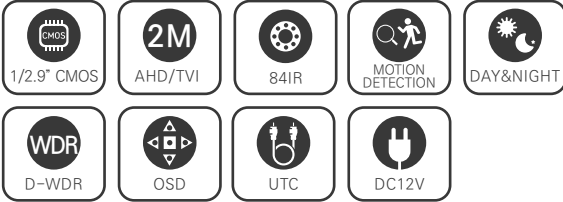

EVC-AT2H84S

2.1메가 실외형 84IR 하우징 카메라

AHD / TVI / CVBS

2M
AHD/TVI

FEATURES

- FULL HD 1080p 30fps 지원
- 간단한 모드 변경 (AHD/TVI/CVBS)
- D-WDR (디지털 역광 보정 기능)
- 3DNR (디지털 노이즈 감소 기능)
- Privacy Mask (사생활 보호 기능)
- 실시간 결함 감지 및 보정
- 아날로그 CVBS 출력 (NTSC / PAL, 16:9 / 4:3)
- 보드타입 OSD 지원
- DEFOG (안개 보정 기능)
- 2.8mm/3.6mm/6mm/2.8-12mm/5-50mm 렌즈

SPECIFICATION

영상	
활상소자	1/2.9형 2.24메가픽셀 CMOS
유효화소	1985(H) × 1105(V) 2.19메가픽셀
주사방식	프로그레시브
최저조도	컬러 : 0.3Lux(F1.6, DSS off/DSS on 0.002Lux) 흑백 : 0Lux (IR LED on)
신호대 잡음비	53dB (AGC off)
카메라기능	
OSD	카메라이름 On/Off (영문/숫자/기호 최대 15자)
신호방식	AHD/TVI (2.1M/1.3M), CVBS
해상도	1920 × 1080(FHD)@30fps, 1280 × 720(HD)@30fps, CVBS
주/야간모드	AUTO, COLOR, B/W, EXT (SMART IR)
광역역광보정 (WDR)	D-WDR (AUTO, ON : Level 0-8, OFF)
역광보정	BLC On/Off Level : LOW/MIDDLE/HIGH, HSBLCL On/Off Level : 0-255 영역지정
노이즈 제거	2DNR : OFF/LOW/MIDDLE/HIGH 3DNR : OFF/LOW/MIDDLE/HIGH
안개 보정	OFF/AUTO 영역지정
움직임 감지	최대 4개 영역
사생활 보호 영역	최대 4개 영역
슬로우 셔터	×2-×30, SENS-UP : OFF, AUTO : ×2-×32
자동이득제어	Level 0-15
셔터스피드	AUTO, MANUAL (1/30-1/50000), FLK
화이트밸런스	AWB, ATW, AWC-SET, INDOOR, OUTDOOR, MANUAL
영상효과	상하반전 ON/OFF, 좌우반전 ON/OFF, FREEZE, NEG.IMAGE, LSC
지원 언어	영어, 중국어(번체), 중국어(간체), 독일어, 프랑스어, 이탈리아어, 스페인어, 폴란드어, 러시아어, 포르투갈어, 네덜란드어, 터키어
UTC	Pelco-C
동작환경 및 전원	
동작 온/습도	-10℃~+50℃ / 90% RH 이하
사용전원	DC 12V