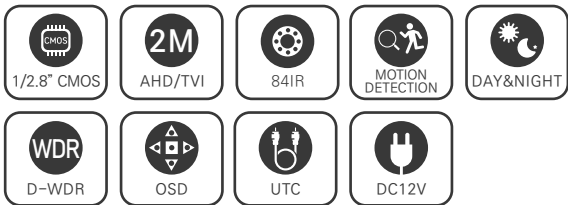

### FEATURES

- 1/2.8" Sony STARVIS CMOS Sensor
- 저조도 카메라
- FULL HD 1080p 30fps 지원
- UTC (CoC) 기능 지원
- 간단한 모드 변경 (AHD / TVI / CVBS)
- WDR (역광 보정 기능)
- 3DNR (디지털 노이즈 감소 기능)
- Privacy Mask (사생활 보호 기능)
- Motion Detection (움직임 감지)
- 실시간 결함 감지 및 보정
- 아날로그 CVBS 출력 (NTSC / PAL, 16:9 / 4:3)
- OSD 조이스틱 보드 제공
- DEFOG (안개 보정 기능)
- 2.8mm/3.6mm/6mm/2.8-12mm/5-50mm 렌즈

### SPECIFICATION

영상	
활상소자	1/2.8형 2.16메가픽셀 스타바스 CMOS
유효화소	1945(H)×1097(V) 2.13메가픽셀
주사방식	프로그레시브
최저조도	컬러 : 0.01Lux(F1.6, DSS off/DSS on 0.001Lux) 흑백 : 0Lux (IR LED on)
신호대 잡음비	53dB (AGC off)
카메라기능	
OSD	카메라이름 On/Off (영문/숫자/기호 최대 15자)
신호방식	AHD/TVI (2.1M/1.3M), CVBS
해상도	1920×1080(FHD)@30fps, 1280×720(HD)@30fps, CVBS
주/야간모드	AUTO, COLOR, B/W, EXT (SMART IR)
광역역광보정 (WDR)	D-WDR (AUTO, ON : Level 0-8, OFF)
역광보정	BLC On/Off Level : LOW/MIDDLE/HIGH, HSBC On/Off Level : 0-255 영역지정
노이즈 제거	2DNR : OFF/LOW/MIDDLE/HIGH 3DNR : OFF/LOW/MIDDLE/HIGH
인개 보정	OFF/AUTO 영역지정
움직임 감지	최대 4개 영역
사생활 보호 영역	최대 4개 영역
슬로우 셔터	×2-×30, SENS-UP : OFF, AUTO : ×2-×32
자동이득제어	Level 0-15
셔터스피드	AUTO, MANUAL (1/30-1/50000), FLK
화이트밸런스	AWB, ATW, AWC-SET, INDOOR, OUTDOOR, MANUAL
영상효과	상하반전 ON/OFF, 좌우반전 ON/OFF, FREEZE, NEG.IMAGE, LSC
지원 언어	영어, 중국어(번체), 중국어(간체), 독일어, 프랑스어, 이탈리아어, 스페인어, 폴란드어, 러시아어, 포르투갈어, 네덜란드어, 터키어
UTC	Pelco-C
동작환경 및 전원	
동작 온/습도	-10℃~+50℃ / 90% RH 이하
사용전원	DC 12V