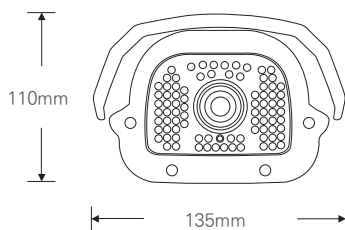

### FEATURES

- 1/2.8" Sony STARVIS CMOS Sensor
- 저조도 카메라
- FULL HD 1080p 30fps 지원
- UTC (CoC) 기능 지원
- 간단한 모드 변경 (AHD / TVI / CVBS)
- WDR (역광 보정 기능)
- 3DNR (디지털 노이즈 감소 기능)
- Privacy Mask (사생활 보호 기능)
- Motion Detection (움직임 감지)
- 실시간 결함 감지 및 보정
- 아날로그 CVBS 출력 (NTSC / PAL, 16:9 / 4:3)
- OSD 조이스틱 보드 제공
- DEFOG (안개 보정 기능)
- 2.8mm/3.6mm/6mm/2.8-12mm/5-50mm 렌즈

### SPECIFICATION

영상	
활상소자	1/2.8형 2.16메가픽셀 스타바스 CMOS
유효화소	1945(H)×1097(V) 2.13메가픽셀
주사방식	프로그레시브
최저조도	컬러 : 0.01Lux(F1.6, DSS off/DSS on 0.001Lux) 흑백 : 0Lux (IR LED on)
신호대 잡음비	53dB (AGC off)
카메라기능	
OSD	카메라이름 On/Off (영문/숫자/기호 최대 15자)
신호방식	AHD/TVI (2.1M/1.3M), CVBS
해상도	1920×1080(FHD)@30fps, 1280×720(HD)@30fps, CVBS
주/야간모드	AUTO, COLOR, B/W, EXT (SMART IR)
광역역광보정 (WDR)	D-WDR (AUTO, ON : Level 0-8, OFF)
역광보정	BLC On/Off Level : LOW/MIDDLE/HIGH, HSBC On/Off Level : 0-255 영역지정
노이즈 제거	2DNR : OFF/LOW/MIDDLE/HIGH 3DNR : OFF/LOW/MIDDLE/HIGH
인개 보정	OFF/AUTO 영역지정
움직임 감지	최대 4개 영역
사생활 보호 영역	최대 4개 영역
슬로우 셔터	×2-×30, SENS-UP : OFF, AUTO : ×2-×32
자동이득제어	Level 0-15
셔터스피드	AUTO, MANUAL (1/30-1/50000), FLK
화이트밸런스	AWB, ATW, AWC-SET, INDOOR, OUTDOOR, MANUAL
영상효과	상하반전 ON/OFF, 좌우반전 ON/OFF, FREEZE, NEG.IMAGE, LSC
지원 언어	영어, 중국어(번체), 중국어(간체), 독일어, 프랑스어, 이탈리아어, 스페인어, 폴란드어, 러시아어, 포르투갈어, 네덜란드어, 터키어
UTC	Pelco-C
동작환경 및 전원	
동작 온/습도	-10℃~+50℃ / 90% RH 이하
사용전원	DC 12V

### DIMENSION (UNIT:mm)