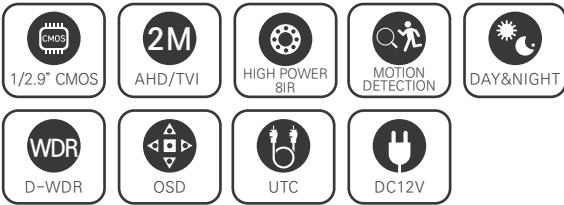

EVC-AT2H08S

2.1메가 실외형 HIGH POWER 8 IR 하우징 카메라

AHD / TVI / CVBS

2M
AHD/TVI

FEATURES

- FULL HD 1080p 30fps 지원
- 간단한 모드 변경 (AHD/TVI/CVBS)
- D-WDR (디지털 역광 보정 기능)
- 3DNR (디지털 노이즈 감소 기능)
- Privacy Mask (사생활 보호 기능)
- 실시간 결함 감지 및 보정
- 아날로그 CVBS 출력 (NTSC / PAL, 16:9 / 4:3)
- OSD 조이스틱 단자 제공 (옵션)
- DEFOG (안개 보정 기능)
- 2.8mm/3.6mm/6mm/2.8-12mm/5-50mm 렌즈

SPECIFICATION

영상	
활상소자	1/2.9형 2.24메가픽셀 CMOS
유효화소	1985(H) × 1105(V) 2.19메가픽셀
주사방식	프로그레시브
최저조도	컬러 : 0.3Lux(F1.6, DSS off/DSS on 0.002Lux) 흑백 : 0Lux (IR LED on)
신호대 잡음비	53dB (AGC off)
카메라기능	
OSD	카메라이름 On/Off (영문/숫자/기호 최대 15자)
신호방식	AHD/TVI (2.1M/1.3M), CVBS
해상도	1920 × 1080(FHD)@30fps, 1280 × 720(HD)@30fps, CVBS
주/야간모드	AUTO, COLOR, B/W, EXT (SMART IR)
광역역광보정 (WDR)	D-WDR (AUTO, ON : Level 0-8, OFF)
역광보정	BLC On/Off Level : LOW/MIDDLE/HIGH, HSBLCL On/Off Level : 0-255 영역지정
노이즈 제거	2DNR : OFF/LOW/MIDDLE/HIGH 3DNR : OFF/LOW/MIDDLE/HIGH
안개 보정	OFF/AUTO 영역지정
움직임 감지	최대 4개 영역
사생활 보호 영역	최대 4개 영역
슬로우 셔터	×2-×30, SENS-UP : OFF, AUTO : ×2-×32
자동이득제어	Level 0-15
셔터스피드	AUTO, MANUAL (1/30-1/50000), FLK
화이트밸런스	AWB, ATW, AWC-SET, INDOOR, OUTDOOR, MANUAL
영상효과	상하반전 ON/OFF, 좌우반전 ON/OFF, FREEZE, NEG.IMAGE, LSC
지원 언어	영어, 중국어(번체), 중국어(간체), 독일어, 프랑스어, 이탈리아어, 스페인어, 폴란드어, 러시아어, 포르투갈어, 네덜란드어, 터키어
UTC	Pelco-C
동작환경 및 전원	
동작 온/습도	-10°C~+50°C / 90% RH 이하
사용전원	DC 12V