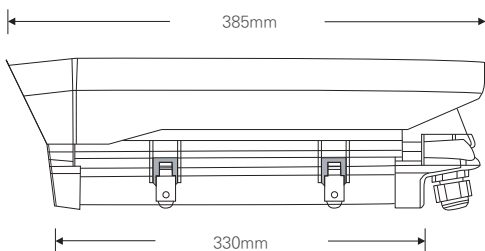

EVC-AT2H08S

2.1메가 실외형 HIGH POWER 8 IR 하우징 카메라

AHD / TVI / CVBS

2M
AHD/TVI

FEATURES

- FULL HD 1080p 30fps 지원
- 간단한 모드 변경 (AHD/TVI/CVBS)
- D-WDR (디지털 역광 보정 기능)
- 3DNR (디지털 노이즈 감소 기능)
- Privacy Mask (사생활 보호 기능)
- 실시간 결함 감지 및 보정
- 아날로그 CVBS 출력 (NTSC / PAL, 16:9 / 4:3)
- OSD 조이스틱 단자 제공 (옵션)
- DEFOG (안개 보정 기능)
- 2.8mm/3.6mm/6mm/2.8-12mm/5-50mm 렌즈

SPECIFICATION

영상	
활상소자	1/2.9형 2.24메가픽셀 CMOS
유효화소	1985(H) × 1105(V) 2.19메가픽셀
주사방식	프로그레시브
최저조도	컬러 : 0.3Lux(F1.6, DSS off/DSS on 0.002Lux) 흑백 : 0Lux (IR LED on)
신호대 잡음비	53dB (AGC off)
카메라기능	
OSD	카메라이름 On/Off (영문/숫자/기호 최대 15자)
신호방식	AHD/TVI (2.1M/1.3M), CVBS
해상도	1920 × 1080(FHD)@30fps, 1280 × 720(HD)@30fps, CVBS
주/야간모드	AUTO, COLOR, B/W, EXT (SMART IR)
광역역광보정 (WDR)	D-WDR (AUTO, ON : Level 0-8, OFF)
역광보정	BLC On/Off Level : LOW/MIDDLE/HIGH, HSBLCL On/Off Level : 0-255 영역지정
노이즈 제거	2DNR : OFF/LOW/MIDDLE/HIGH 3DNR : OFF/LOW/MIDDLE/HIGH
안개 보정	OFF/AUTO 영역지정
움직임 감지	최대 4개 영역
사생활 보호 영역	최대 4개 영역
슬로우 셔터	×2-×30, SENS-UP : OFF, AUTO : ×2-×32
자동이득제어	Level 0-15
셔터스피드	AUTO, MANUAL (1/30-1/50000), FLK
화이트밸런스	AWB, ATW, AWC-SET, INDOOR, OUTDOOR, MANUAL
영상효과	상하반전 ON/OFF, 좌우반전 ON/OFF, FREEZE, NEG.IMAGE, LSC
지원 언어	영어, 중국어(번체), 중국어(간체), 독일어, 프랑스어, 이탈리아어, 스페인어, 폴란드어, 러시아어, 포르투갈어, 네덜란드어, 터키어
UTC	Pelco-C
동작환경 및 전원	
동작 온/습도	-10°C~+50°C / 90% RH 이하
사용전원	DC 12V

DIMENSION (UNIT:mm)

※ 위 항목의 사양 및 디자인은 개선을 위해 사전의 고지없이 변경 될 가능성이 있습니다.