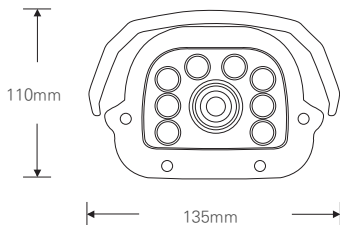

EVC-AT2H08S

2.1메가 실외형 HIGH POWER 8 IR 하우징 카메라

AHD / TVI / CVBS

2M
AHD/TVI

FEATURES

- FULL HD 1080p 30fps 지원
- 간단한 모드 변경 (AHD/TVI/CVBS)
- D-WDR (디지털 역광 보정 기능)
- 3DNR (디지털 노이즈 감소 기능)
- Privacy Mask (사생활 보호 기능)
- 실시간 결함 감지 및 보정
- 아날로그 CVBS 출력 (NTSC / PAL, 16:9 / 4:3)
- OSD 조이스틱 단자 제공 (옵션)
- DEFOG (안개 보정 기능)
- 2.8mm/3.6mm/6mm/2.8-12mm/5-50mm 렌즈

SPECIFICATION

영상	
활상소자	1/2.9형 2.24메가픽셀 CMOS
유효화소	1985(H) × 1105(V) 2.19메가픽셀
주사방식	프로그레시브
최저조도	컬러 : 0.3Lux(F1.6, DSS off/DSS on 0.002Lux) 흑백 : 0Lux (IR LED on)
신호대 잡음비	53dB (AGC off)
카메라기능	
OSD	카메라이름 On/Off (영문/숫자/기호 최대 15자)
신호방식	AHD/TVI (2.1M/1.3M), CVBS
해상도	1920 × 1080(FHD)@30fps, 1280 × 720(HD)@30fps, CVBS
주/야간모드	AUTO, COLOR, B/W, EXT (SMART IR)
광역역광보정 (WDR)	D-WDR (AUTO, ON : Level 0-8, OFF)
역광보정	BLC On/Off Level : LOW/MIDDLE/HIGH, HSBLCL On/Off Level : 0-255 영역지정
노이즈 제거	2DNR : OFF/LOW/MIDDLE/HIGH 3DNR : OFF/LOW/MIDDLE/HIGH
안개 보정	OFF/AUTO 영역지정
움직임 감지	최대 4개 영역
사생활 보호 영역	최대 4개 영역
슬로우 셔터	×2-×30, SENS-UP : OFF, AUTO : ×2-×32
자동이득제어	Level 0-15
셔터스피드	AUTO, MANUAL (1/30-1/50000), FLK
화이트밸런스	AWB, ATW, AWC-SET, INDOOR, OUTDOOR, MANUAL
영상효과	상하반전 ON/OFF, 좌우반전 ON/OFF, FREEZE, NEG.IMAGE, LSC
지원 언어	영어, 중국어(번체), 중국어(간체), 독일어, 프랑스어, 이탈리아어, 스페인어, 폴란드어, 러시아어, 포르투갈어, 네덜란드어, 터키어
UTC	Pelco-C
동작환경 및 전원	
동작 온/습도	-10°C~+50°C / 90% RH 이하
사용전원	DC 12V

DIMENSION (UNIT:mm)

※ 위 항목의 사양 및 디자인은 개선을 위해 사전의 고지없이 변경 될 가능성이 있습니다.