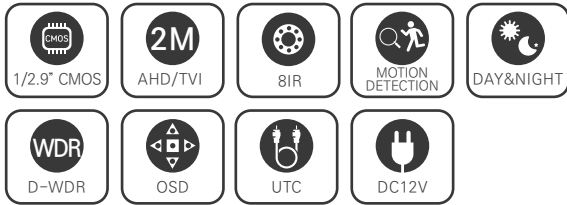

EVC-AT2H08L

2.1메가 실외형 8IR 하우징 카메라

AHD / TVI / CVBS

2M
AHD/TVI

FEATURES

- FULL HD 1080p 30fps 지원
- 간단한 모드 변경 (AHD/TVI/CVBS)
- D-WDR (디지털 역광 보정 기능)
- 2DNR/3DNR (디지털 노이즈 감소 기능)
- 아날로그 CVBS 출력
- OSD 조이스틱 단자 제공 (옵션)
- 2.8mm/3.6mm/6mm/2.8-12mm 렌즈

SPECIFICATION

영상	
촬상소자	1/2.9형 2메가픽셀 CMOS
해상도	1920(H) × 1080(V)
주사방식	프로그레시브
최저조도	컬러 : 0.01Lux@(F1.2, AGC ON) 흑백 : 0Lux (IR LED on)
시스템	NTSC / PAL
카메라기능	
셔터	AUTO
주/야간 모드	EXT/AUTO/COLOR/B/W
프레임레이트	1080P@25fps / 1080P@30fps / 720P@25fps / 720P@30fps
신호방식	AHD/TVI/CVI/CVBS
SMART IR	OPEN/CLOSE
노출	BRIGHTNESS / EXPOSURE MODE / GAIN
밝기	1-100
BLC	0-7
FLC	ON/OFF
화이트밸런스	ATW/MWB
광역역광보정	D-WDR
노이즈 제거	2D-DNR / 3D-DNR
비디오설정	Contrast/Sharpness/COLOR GAIN/Format
움직임 감지	최대 4개 영역
사생활 보호 영역	최대 4개 영역
영상효과	상하반전 OPEN/CLOSE, 좌우반전 OPEN/CLOSE
지원 언어	ENG/CHN1/ESP/FRA/CHN2/RUS/ITA/POL/POR /KRO
동작환경 및 전원	
동작 온/습도	-10℃~+50℃ / 90% RH 이하
사용전원	DC 12V