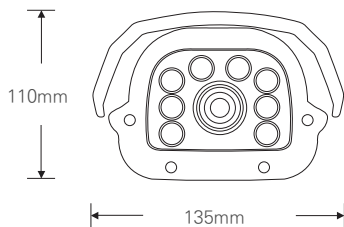

### FEATURES

- 1/2.8" Sony STARVIS CMOS Sensor
- 저조도 카메라
- FULL HD 1080p 30fps 지원
- UTC (CoC) 기능 지원
- 간단한 모드 변경 (AHD / TVI / CVBS)
- 오토포커스 전동 줌 렌즈
- WDR (역광 보정 기능)
- 3DNR (디지털 노이즈 감소 기능)
- Privacy Mask (사생활 보호 기능)
- Motion Detection (움직임 감지)
- 실시간 결합 감지 및 보정
- 아날로그 CVBS 출력 (NTSC / PAL, 16:9 / 4:3)
- OSD 조이스틱 단자 제공
- DEFOG (안개 보정 기능)
- AF 2.8-12mm / 5-50mm 렌즈

### SPECIFICATION

영상	
활상소자	1/2.8형 2.16메가픽셀 스타비스 CMOS
유효화소	1945(H) × 1097(V) 2.13메가픽셀
주사방식	프로그레시브
최저조도	컬러 : 0.01Lux(F1.6, DSS off/DSS on 0.001Lux) 흑백 : 0Lux (IR LED on)
신호대 잡음비	53dB (AGC off)
카메라기능	
OSD	카메라이름 On/Off (영문/숫자/기호 최대 15자)
신호방식	AHD/TVI (2.1M/1.3M), CVBS
해상도	1920 × 1080(FHD)@30fps, 1280 × 720(HD)@30fps, CVBS
주/야간모드	AUTO, COLOR, B/W, EXT (SMART IR)
광역역광보정 (WDR)	D-WDR (AUTO, ON : Level 0-8, OFF)
역광보정	BLC On/Off Level : LOW/MIDDLE/HIGH, HSBLCL On/Off Level : 0-255 영역지정
노이즈 제거	2DNR : OFF/LOW/MIDDLE/HIGH 3DNR : OFF/LOW/MIDDLE/HIGH
인개 보정	OFF/AUTO 영역지정
움직임 감지	최대 4개 영역
사생활 보호 영역	최대 4개 영역
슬로우 셔터	×2-×30, SENS-UP : OFF, AUTO : ×2-×32
자동이득제어	Level 0-15
셔터스피드	AUTO, MANUAL (1/30-1/50000), FLK
화이트밸런스	AWB, ATW, AWC-SET, INDOOR, OUTDOOR, MANUAL
영상효과	상하반전 ON/OFF, 좌우반전 ON/OFF, FREEZE, NEG. IMAGE, LSC
지원 언어	영어, 중국어(번체), 중국어(간체), 독일어, 프랑스어, 이탈리아어, 스페인어, 폴란드어, 러시아어, 포르투갈어, 네덜란드어, 터키어
UTC	Pelco-C
동작환경 및 전원	
동작 온/습도	-10°C~+50°C / 90% RH 이하
사용전원	DC 12V

### DIMENSION (UNIT:mm)