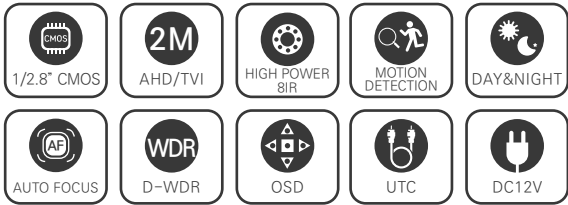

2.1메가 실외형 HIGH POWER 8 IR 하우징 카메라 / 저조도센서 / 전동줌(자동초점)

AHD / TVI / CVBS

STARVIS
2M AHD/TVI

CMOS SONY STARVIS

FEATURES

- 1/2.8" Sony STARVIS CMOS Sensor
- 저조도 카메라
- FULL HD 1080p 30fps 지원
- UTC (CoC) 기능 지원
- 간단한 모드 변경 (AHD / TVI / CVBS)
- 오토포커스 전동 줌 렌즈
- WDR (역광 보정 기능)
- 3DNR (디지털 노이즈 감소 기능)
- Privacy Mask (사생활 보호 기능)
- Motion Detection (움직임 감지)
- 실시간 결합 감지 및 보정
- 아날로그 CVBS 출력 (NTSC / PAL, 16:9 / 4:3)
- OSD 조이스틱 단자 제공
- DEFOG (안개 보정 기능)
- AF 2.8-12mm / 5-50mm 렌즈

SPECIFICATION

영상	
활상소자	1/2.8형 2.16메가픽셀 스타비스 CMOS
유효화소	1945(H) × 1097(V) 2.13메가픽셀
주사방식	프로그레시브
최저조도	컬러 : 0.01Lux(F1.6, DSS off/DSS on 0.001Lux) 흑백 : 0Lux (IR LED on)
신호대 잡음비	53dB (AGC off)
카메라기능	
OSD	카메라이름 On/Off (영문/숫자/기호 최대 15자)
신호방식	AHD/TVI (2.1M/1.3M), CVBS
해상도	1920 × 1080(FHD)@30fps, 1280 × 720(HD)@30fps, CVBS
주/야간모드	AUTO, COLOR, B/W, EXT (SMART IR)
광역역광보정 (WDR)	D-WDR (AUTO, ON : Level 0-8, OFF)
역광보정	BLC On/Off Level : LOW/MIDDLE/HIGH, HSBLCL On/Off Level : 0-255 영역지정
노이즈 제거	2DNR : OFF/LOW/MIDDLE/HIGH 3DNR : OFF/LOW/MIDDLE/HIGH
인개 보정	OFF/AUTO 영역지정
움직임 감지	최대 4개 영역
사생활 보호 영역	최대 4개 영역
슬로우 셔터	×2-×30, SENS-UP : OFF, AUTO : ×2-×32
자동이득제어	Level 0-15
셔터스피드	AUTO, MANUAL (1/30-1/50000), FLK
화이트밸런스	AWB, ATW, AWC-SET, INDOOR, OUTDOOR, MANUAL
영상효과	상하반전 ON/OFF, 좌우반전 ON/OFF, FREEZE, NEG. IMAGE, LSC
지원 언어	영어, 중국어(번체), 중국어(간체), 독일어, 프랑스어, 이탈리아어, 스페인어, 폴란드어, 러시아어, 포르투갈어, 네덜란드어, 터키어
UTC	Pelco-C
동작환경 및 전원	
동작 온/습도	-10°C~+50°C / 90% RH 이하
사용전원	DC 12V