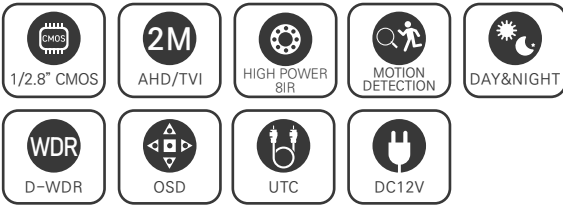

2.1메가 실외형 HIGH POWER 8 IR 하우징 카메라 / 저조도센서

AHD / TVI / CVBS

STARVIS
2M AHD/TVI

CMOS SONY STARVIS

FEATURES

- 1/2.8" Sony STARVIS CMOS Sensor
- 저조도 카메라
- FULL HD 1080p 30fps 지원
- UTC (CoC) 기능 지원
- 간단한 모드 변경 (AHD / TVI / CVBS)
- WDR (역광 보정 기능)
- 3DNR (디지털 노이즈 감소 기능)
- Privacy Mask (사생활 보호 기능)
- Motion Detection (움직임 감지)
- 실시간 결함 감지 및 보정
- 아날로그 CVBS 출력 (NTSC / PAL, 16:9 / 4:3)
- OSD 조이스틱 단자 제공 (옵션)
- DEFOG (안개 보정 기능)
- 2.8mm/3.6mm/6mm/2.8-12mm/5-50mm 렌즈

SPECIFICATION

영상	
활상소자	1/2.8형 2.16메가픽셀 스타바스 CMOS
유효화소	1945(H) × 1097(V) 2.13메가픽셀
주사방식	프로그레시브
최저조도	컬러 : 0.01Lux(F1.6, DSS off/DSS on 0.001Lux) 흑백 : 0Lux (IR LED on)
신호대 잡음비	53dB (AGC off)
카메라기능	
OSD	카메라이름 On/Off (영문/숫자/기호 최대 15자)
신호방식	AHD/TVI (2.1M/1.3M), CVBS
해상도	1920 × 1080(FHD)@30fps, 1280 × 720(HD)@30fps, CVBS
주/야간모드	AUTO, COLOR, B/W, EXT (SMART IR)
광역역광보정 (WDR)	D-WDR (AUTO, ON : Level 0-8, OFF)
역광보정	BLC On/Off Level : LOW/MIDDLE/HIGH, HSBLC On/Off Level : 0-255 영역지정
노이즈 제거	2DNR : OFF/LOW/MIDDLE/HIGH 3DNR : OFF/LOW/MIDDLE/HIGH
안개 보정	OFF/AUTO 영역지정
움직임 감지	최대 4개 영역
사생활 보호 영역	최대 4개 영역
슬로우 셔터	×2-×30, SENS-UP : OFF, AUTO : ×2-×32
자동이득제어	Level 0-15
셔터스피드	AUTO, MANUAL (1/30-1/50000), FLK
화이트밸런스	AWB, ATW, AWC-SET, INDOOR, OUTDOOR, MANUAL
영상효과	상하반전 ON/OFF, 좌우반전 ON/OFF, FREEZE, NEG.IMAGE, LSC
지원 언어	영어, 중국어(번체), 중국어(간체), 독일어, 프랑스어, 이탈리아어, 스페인어, 폴란드어, 러시아어, 포르투갈어, 네덜란드어, 터키어
UTC	Pelco-C
동작환경 및 전원	
동작 온/습도	-10°C~+50°C / 90% RH 이하
사용전원	DC 12V