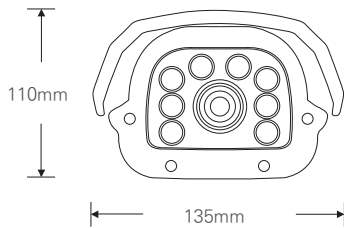

2.1메가 실외형 HIGH POWER 8 IR 하우징 카메라 / 저조도센서

AHD / TVI / CVBS

STARVIS
2M AHD/TVI

CMOS SONY STARVIS

FEATURES

- 1/2.8" Sony STARVIS CMOS Sensor
- 저조도 카메라
- FULL HD 1080p 30fps 지원
- UTC (CoC) 기능 지원
- 간단한 모드 변경 (AHD / TVI / CVBS)
- WDR (역광 보정 기능)
- 3DNR (디지털 노이즈 감소 기능)
- Privacy Mask (사생활 보호 기능)
- Motion Detection (움직임 감지)
- 실시간 결함 감지 및 보정
- 아날로그 CVBS 출력 (NTSC / PAL, 16:9 / 4:3)
- OSD 조이스틱 단자 제공 (옵션)
- DEFOG (안개 보정 기능)
- 2.8mm/3.6mm/6mm/2.8-12mm/5-50mm 렌즈

SPECIFICATION

영상	
활상소자	1/2.8형 2.16메가픽셀 스타바스 CMOS
유효화소	1945(H) × 1097(V) 2.13메가픽셀
주사방식	프로그레시브
최저조도	컬러 : 0.01Lux(F1.6, DSS off/DSS on 0.001Lux) 흑백 : 0Lux (IR LED on)
신호대 잡음비	53dB (AGC off)
카메라기능	
OSD	카메라이름 On/Off (영문/숫자/기호 최대 15자)
신호방식	AHD/TVI (2.1M/1.3M), CVBS
해상도	1920 × 1080(FHD)@30fps, 1280 × 720(HD)@30fps, CVBS
주/야간모드	AUTO, COLOR, B/W, EXT (SMART IR)
광역역광보정 (WDR)	D-WDR (AUTO, ON : Level 0-8, OFF)
역광보정	BLC On/Off Level : LOW/MIDDLE/HIGH, HSBLC On/Off Level : 0-255 영역지정
노이즈 제거	2DNR : OFF/LOW/MIDDLE/HIGH 3DNR : OFF/LOW/MIDDLE/HIGH
안개 보정	OFF/AUTO 영역지정
움직임 감지	최대 4개 영역
사생활 보호 영역	최대 4개 영역
슬로우 셔터	×2-×30, SENS-UP : OFF, AUTO : ×2-×32
자동이득제어	Level 0-15
셔터스피드	AUTO, MANUAL (1/30-1/50000), FLK
화이트밸런스	AWB, ATW, AWC-SET, INDOOR, OUTDOOR, MANUAL
영상효과	상하반전 ON/OFF, 좌우반전 ON/OFF, FREEZE, NEG.IMAGE, LSC
지원 언어	영어, 중국어(번체), 중국어(간체), 독일어, 프랑스어, 이탈리아어, 스페인어, 폴란드어, 러시아어, 포르투갈어, 네덜란드어, 터키어
UTC	Pelco-C
동작환경 및 전원	
동작 온/습도	-10°C~+50°C / 90% RH 이하
사용전원	DC 12V

DIMENSION (UNIT:mm)

STARVIS Outstanding Visibility under the Starlight

※ 위 항목의 사양 및 디자인은 개선을 위해 사전의 고지없이 변경 될 가능성이 있습니다.