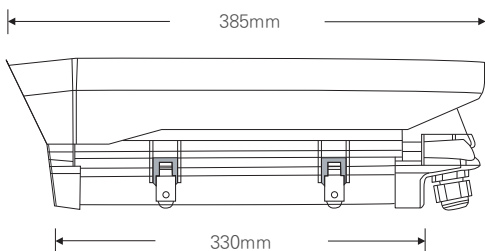

2.1메가 실외형 HIGH POWER 8 IR 하우징 카메라 / 저조도센서

AHD / TVI / CVBS

STARVIS
2M AHD/TVI

CMOS SONY STARVIS

FEATURES

- 1/2.8" Sony STARVIS CMOS Sensor
- 저조도 카메라
- FULL HD 1080p 30fps 지원
- UTC (CoC) 기능 지원
- 간단한 모드 변경 (AHD / TVI / CVBS)
- WDR (역광 보정 기능)
- 3DNR (디지털 노이즈 감소 기능)
- Privacy Mask (사생활 보호 기능)
- Motion Detection (움직임 감지)
- 실시간 결함 감지 및 보정
- 아날로그 CVBS 출력 (NTSC / PAL, 16:9 / 4:3)
- OSD 조이스틱 단자 제공 (옵션)
- DEFOG (안개 보정 기능)
- 2.8mm/3.6mm/6mm/2.8-12mm/5-50mm 렌즈

SPECIFICATION

영상	
활상소자	1/2.8형 2.16메가픽셀 스타바스 CMOS
유효화소	1945(H) × 1097(V) 2.13메가픽셀
주사방식	프로그레시브
최저조도	컬러 : 0.01Lux(F1.6, DSS off/DSS on 0.001Lux) 흑백 : 0Lux (IR LED on)
신호대 잡음비	53dB (AGC off)
카메라기능	
OSD	카메라이름 On/Off (영문/숫자/기호 최대 15자)
신호방식	AHD/TVI (2.1M/1.3M), CVBS
해상도	1920 × 1080(FHD)@30fps, 1280 × 720(HD)@30fps, CVBS
주/야간모드	AUTO, COLOR, B/W, EXT (SMART IR)
광역역광보정 (WDR)	D-WDR (AUTO, ON : Level 0-8, OFF)
역광보정	BLC On/Off Level : LOW/MIDDLE/HIGH, HSBLC On/Off Level : 0-255 영역지정
노이즈 제거	2DNR : OFF/LOW/MIDDLE/HIGH 3DNR : OFF/LOW/MIDDLE/HIGH
안개 보정	OFF/AUTO 영역지정
움직임 감지	최대 4개 영역
사생활 보호 영역	최대 4개 영역
슬로우 셔터	×2-×30, SENS-UP : OFF, AUTO : ×2-×32
자동이득제어	Level 0-15
셔터스피드	AUTO, MANUAL (1/30-1/50000), FLK
화이트밸런스	AWB, ATW, AWC-SET, INDOOR, OUTDOOR, MANUAL
영상효과	상하반전 ON/OFF, 좌우반전 ON/OFF, FREEZE, NEG.IMAGE, LSC
지원 언어	영어, 중국어(번체), 중국어(간체), 독일어, 프랑스어, 이탈리아어, 스페인어, 폴란드어, 러시아어, 포르투갈어, 네덜란드어, 터키어
UTC	Pelco-C
동작환경 및 전원	
동작 온/습도	-10°C~+50°C / 90% RH 이하
사용전원	DC 12V

DIMENSION (UNIT:mm)

STARVIS Outstanding Visibility under the Starlight

※ 위 항목의 사양 및 디자인은 개선을 위해 사전의 고지없이 변경 될 가능성이 있습니다.