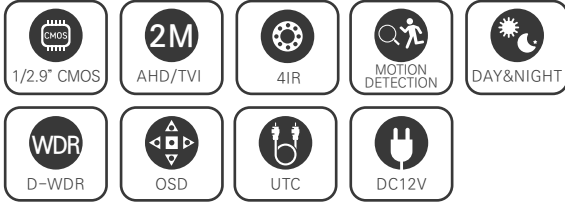

EVC-AT2H04L

2.1메가 실외형 써치라이트 4IR LED 하우징 카메라

AHD / TVI / CVBS

2M
AHD/TVI

FEATURES

- FULL HD 1080p 30fps 지원
- 간단한 모드 변경 (AHD/TVI/CVBS)
- D-WDR (디지털 역광 보정 기능)
- 2DNR/3DNR (디지털 노이즈 감소 기능)
- 아날로그 CVBS 출력
- OSD 조이스틱 단자 제공 (옵션)
- 2.8mm/3.6mm/6mm/2.8-12mm 렌즈

SPECIFICATION

영상	
촬상소자	1/2.9형 2메가픽셀 CMOS
해상도	1920(H) × 1080(V)
주사방식	프로그레시브
최저조도	컬러 : 0.01Lux@(F1.2, AGC ON) 흑백 : 0Lux (IR LED on)
시스템	NTSC / PAL
카메라기능	
셔터	AUTO
주/야간 모드	EXT/AUTO/COLOR/B/W
프레임레이트	1080P@25fps / 1080P@30fps / 720P@25fps / 720P@30fps
신호방식	AHD/TVI/CVI/CVBS
SMART IR	OPEN/CLOSE
노출	BRIGHTNESS / EXPOSURE MODE / GAIN
밝기	1-100
BLC	0-7
FLC	ON/OFF
화이트밸런스	ATW/MWB
광역역광보정	D-WDR
노이즈 제거	2D-DNR / 3D-DNR
비디오설정	Contrast/Sharpness/COLOR GAIN/Format
움직임 감지	최대 4개 영역
사생활 보호 영역	최대 4개 영역
영상효과	상하반전 OPEN/CLOSE, 좌우반전 OPEN/CLOSE
지원 언어	ENG/CHN1/ESP/FRA/CHN2/RUS/ITA/POL/POR /KRO
동작환경 및 전원	
동작 온/습도	-10°C~+50°C / 90% RH 이하
사용전원	DC 12V