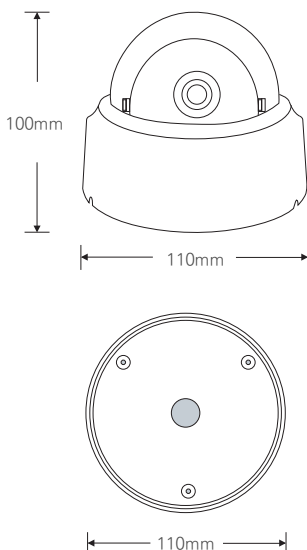

### FEATURES

- 1/2.8" Sony STARVIS CMOS Sensor
- 저조도 카메라
- FULL HD 1080p 30fps 지원
- UTC (CoC) 기능 지원
- 간단한 모드 변경 (AHD / TVI / CVBS)
- 오토포커스 전동 줌 렌즈
- WDR (역광 보정 기능)
- 3DNR (디지털 노이즈 감소 기능)
- Privacy Mask (사생활 보호 기능)
- Motion Detection (움직임 감지)
- 실시간 결함 감지 및 보정
- 아날로그 CVBS 출력 (NTSC / PAL, 16:9 / 4:3)
- OSD 조이스틱 단자 제공
- DEFOG (안개 보정 기능)
- AF 2.8-12mm 렌즈

### SPECIFICATION

영상	
활상소자	1/2.8형 2.16메가픽셀 스타비스 CMOS
유효화소	1945(H) × 1097(V) 2.13메가픽셀
주사방식	프로그레시브
최저조도	컬러 : 0.01Lux(F1.6, DSS off/DSS on 0.001Lux) 흑백 : 0Lux (IR LED on)
신호대 잡음비	53dB (AGC off)
카메라기능	
OSD	카메라이름 On/Off (영문/숫자/기호 최대 15자)
신호방식	AHD/TVI (2.1M/1.3M), CVBS
해상도	1920 × 1080(FHD)@30fps, 1280 × 720(HD)@30fps, CVBS
주/야간모드	AUTO, COLOR, B/W, EXT (SMART IR)
광역역광보정 (WDR)	D-WDR (AUTO, ON : Level 0-8, OFF)
역광보정	BLC On/Off Level : LOW/MIDDLE/HIGH, HSBLCL On/Off Level : 0-255 영역지정
노이즈 제거	2DNR : OFF/LOW/MIDDLE/HIGH 3DNR : OFF/LOW/MIDDLE/HIGH
인개 보정	OFF/AUTO 영역지정
움직임 감지	최대 4개 영역
사생활 보호 영역	최대 4개 영역
슬로우 셔터	×2-×30, SENS-UP : OFF, AUTO : ×2-×32
자동이득제어	Level 0-15
셔터스피드	AUTO, MANUAL (1/30-1/50000), FLK
화이트밸런스	AWB, ATW, AWC-SET, INDOOR, OUTDOOR, MANUAL
영상효과	상하반전 ON/OFF, 좌우반전 ON/OFF, FREEZE, NEG. IMAGE, LSC
지원 언어	영어, 중국어(번체), 중국어(간체), 독일어, 프랑스어, 이탈리아어, 스페인어, 폴란드어, 러시아어, 포르투갈어, 네덜란드어, 터키어
UTC	Pelco-C
동작환경 및 전원	
동작 온/습도	-10°C ~ +50°C / 90% RH 이하
사용전원	DC 12V

### DIMENSION (UNIT:mm)

STARVIS Outstanding Visibility under the Starlight

※ 위 항목의 사양 및 디자인은 개선을 위해 사전의 고지없이 변경 될 가능성이 있습니다.