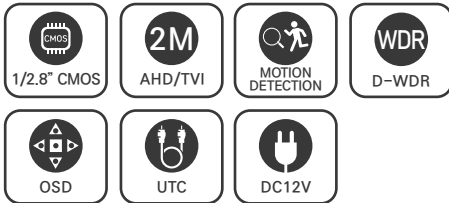

2.1메가 실내형 돔 카메라 / 저조도센서

AHD / TVI / CVBS

STARVIS
2M AHD/TVI

CMOS SONY STARVIS

FEATURES

- 1/2.8" Sony STARVIS CMOS Sensor
- 저조도 카메라
- FULL HD 1080p 30fps 지원
- UTC (CoC) 기능 지원
- 간단한 모드 변경 (AHD / TVI / CVBS)
- WDR (역광 보정 기능)
- 3DNR (디지털 노이즈 감소 기능)
- Privacy Mask (사생활 보호 기능)
- Motion Detection (움직임 감지)
- 실시간 결함 감지 및 보정
- 아날로그 CVBS 출력 (NTSC / PAL, 16:9 / 4:3)
- OSD 조이스틱 단자 제공 (옵션)
- DEFOG (안개 보정 기능)
- 2mm/2.8mm/3.6mm/6mm/2.8-12mm 렌즈

DIMENSION (UNIT:mm)

SPECIFICATION

영상	
활상소자	1/2.8형 2.16메가픽셀 스타비스 CMOS
유효화소	1945(H) × 1097(V) 2.13메가픽셀
주사방식	프로그레시브
최저조도	컬러 : 0.01Lux(F1.6, DSS off/DSS on 0.001Lux) 흑백 : 0Lux (IR LED on)
신호대 잡음비	53dB (AGC off)
카메라기능	
OSD	카메라이름 On/Off (영문/숫자/기호 최대 15자)
신호방식	AHD/TVI (2.1M/1.3M), CVBS
해상도	1920 × 1080(FHD)@30fps, 1280 × 720(HD)@30fps, CVBS
주/야간모드	AUTO, COLOR, B/W, EXT (SMART IR)
광역역광보정 (WDR)	D-WDR (AUTO, ON : Level 0-8, OFF)
역광보정	BLC On/Off Level : LOW/MIDDLE/HIGH, HSBLCL On/Off Level : 0-255 영역지정
노이즈 제거	2DNR : OFF/LOW/MIDDLE/HIGH 3DNR : OFF/LOW/MIDDLE/HIGH
안개 보정	OFF/AUTO 영역지정
움직임 감지	최대 4개 영역
사생활 보호 영역	최대 4개 영역
슬로우 셔터	×2-×30, SENS-UP : OFF, AUTO : ×2-×32
자동이득제어	Level 0-15
셔터스피드	AUTO, MANUAL (1/30-1/50000), FLK
화이트밸런스	AWB, ATW, AWC-SET, INDOOR, OUTDOOR, MANUAL
영상효과	상하반전 ON/OFF, 좌우반전 ON/OFF, FREEZE, NEG.IMAGE, LSC
지원 언어	영어, 중국어(번체), 중국어(간체), 독일어, 프랑스어, 이탈리아어, 스페인어, 폴란드어, 러시아어, 포르투갈어, 네덜란드어, 터키어
UTC	Pelco-C
동작환경 및 전원	
동작 온/습도	-10℃~+50℃ / 90% RH 이하
사용전원	DC 12V