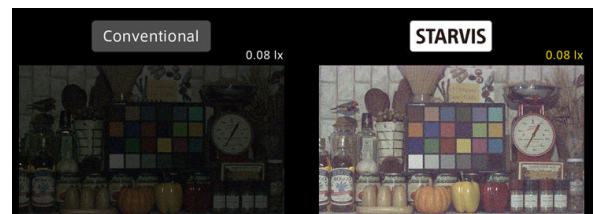

SPECIFICATION

영상	
활상소자	1/2.8형 2.16메가픽셀 스타비스 CMOS
유효화소	1945(H) × 1097(V) 2.13메가픽셀
주사방식	프로그레시브
최저조도	컬러 : 0.01Lux(F1.6, DSS off/DSS on 0.001Lux) 흑백 : 0Lux (IR LED on)
신호대 잡음비	53dB (AGC off)
카메라기능	
OSD	카메라이름 On/Off (영문/숫자/기호 최대 15자)
신호방식	AHD/TVI (2.1M/1.3M), CVBS
해상도	1920 × 1080(FHD)@30fps, 1280 × 720(HD)@30fps, CVBS
주/야간모드	AUTO, COLOR, B/W, EXT (SMART IR)
광역역광보정 (WDR)	D-WDR (AUTO, ON : Level 0-8, OFF)
역광보정	BLC On/Off Level : LOW/MIDDLE/HIGH, HSBLCL On/Off Level : 0-255 영역지정
노이즈 제거	2DNR : OFF/LOW/MIDDLE/HIGH 3DNR : OFF/LOW/MIDDLE/HIGH
안개 보정	OFF/AUTO 영역지정
움직임 감지	최대 4개 영역
사생활 보호 영역	최대 4개 영역
슬로우 셔터	×2-×30, SENS-UP : OFF, AUTO : ×2-×32
자동이득제어	Level 0-15
셔터스피드	AUTO, MANUAL (1/30-1/50000), FLK
화이트밸런스	AWB, ATW, AWC-SET, INDOOR, OUTDOOR, MANUAL
영상효과	상하반전 ON/OFF, 좌우반전 ON/OFF, FREEZE, NEG.IMAGE, LSC
지원 언어	영어, 중국어(번체), 중국어(간체), 독일어, 프랑스어, 이탈리아어, 스페인어, 폴란드어, 러시아어, 포르투갈어, 네덜란드어, 터키어
UTC	Pelco-C
동작환경 및 전원	
동작 온/습도	-10℃~+50℃ / 90% RH 이하
사용전원	DC 12V

STARVIS Outstanding Visibility under the Starlight