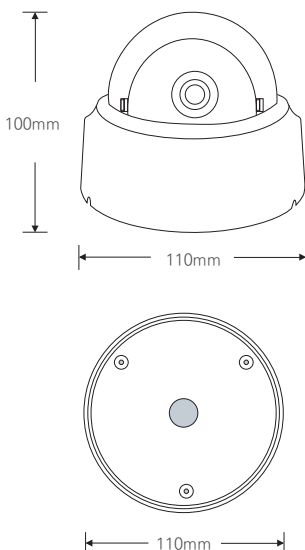

2.1메가 실내형 돔 카메라 / 저조도센서

AHD / TVI / CVBS

STARVIS
2M AHD/TVI

CMOS SONY STARVIS

FEATURES

- 1/2.8" Sony STARVIS CMOS Sensor
- 저조도 카메라
- FULL HD 1080p 30fps 지원
- UTC (CoC) 기능 지원
- 간단한 모드 변경 (AHD / TVI / CVBS)
- WDR (역광 보정 기능)
- 3DNR (디지털 노이즈 감소 기능)
- Privacy Mask (사생활 보호 기능)
- Motion Detection (움직임 감지)
- 실시간 결함 감지 및 보정
- 아날로그 CVBS 출력 (NTSC / PAL, 16:9 / 4:3)
- OSD 조이스틱 단자 제공 (옵션)
- DEFOG (안개 보정 기능)
- 2mm/2.8mm/3.6mm/6mm/2.8-12mm 렌즈

DIMENSION (UNIT:mm)

SPECIFICATION

영상	
활상소자	1/2.8형 2.16메가픽셀 스타비스 CMOS
유효화소	1945(H) × 1097(V) 2.13메가픽셀
주사방식	프로그레시브
최저조도	컬러 : 0.01Lux(F1.6, DSS off/DSS on 0.001Lux) 흑백 : 0Lux (IR LED on)
신호대 잡음비	53dB (AGC off)
카메라기능	
OSD	카메라이름 On/Off (영문/숫자/기호 최대 15자)
신호방식	AHD/TVI (2.1M/1.3M), CVBS
해상도	1920 × 1080(FHD)@30fps, 1280 × 720(HD)@30fps, CVBS
주/야간모드	AUTO, COLOR, B/W, EXT (SMART IR)
광역역광보정 (WDR)	D-WDR (AUTO, ON : Level 0-8, OFF)
역광보정	BLC On/Off Level : LOW/MIDDLE/HIGH, HSBLCL On/Off Level : 0-255 영역지정
노이즈 제거	2DNR : OFF/LOW/MIDDLE/HIGH 3DNR : OFF/LOW/MIDDLE/HIGH
안개 보정	OFF/AUTO 영역지정
움직임 감지	최대 4개 영역
사생활 보호 영역	최대 4개 영역
슬로우 셔터	×2-×30, SENS-UP : OFF, AUTO : ×2-×32
자동이득제어	Level 0-15
셔터스피드	AUTO, MANUAL (1/30-1/50000), FLK
화이트밸런스	AWB, ATW, AWC-SET, INDOOR, OUTDOOR, MANUAL
영상효과	상하반전 ON/OFF, 좌우반전 ON/OFF, FREEZE, NEG.IMAGE, LSC
지원 언어	영어, 중국어(번체), 중국어(간체), 독일어, 프랑스어, 이탈리아어, 스페인어, 폴란드어, 러시아어, 포르투갈어, 네덜란드어, 터키어
UTC	Pelco-C
동작환경 및 전원	
동작 온/습도	-10℃~+50℃ / 90% RH 이하
사용전원	DC 12V