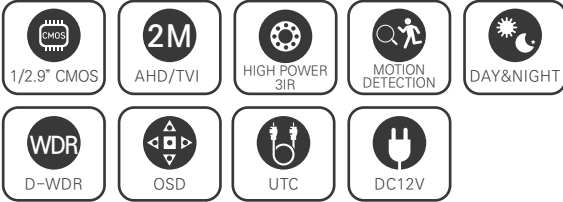

EVC-AT2C03S

2.1메가 실내형 HIGH POWER 3 IR 돔 카메라

AHD / TVI / CVBS

2M
AHD/TVI

CMOS SONY

FEATURES

- FULL HD 1080p 30fps 지원
- 간단한 모드 변경 (AHD/TVI/CVBS)
- D-WDR (디지털 역광 보정 기능)
- 3DNR (디지털 노이즈 감소 기능)
- Privacy Mask (사생활 보호 기능)
- 실시간 결함 감지 및 보정
- 아날로그 CVBS 출력
(NTSC / PAL, 16:9 / 4:3)
- OSD 조이스틱 단자 제공 (옵션)
- DEFOG (안개 보정 기능)
- 2.8mm/3.6mm/6mm 렌즈

SPECIFICATION

영상	
활상소자	1/2.9형 2.24메가픽셀 CMOS
유효화소	1985(H)×1105(V) 2.19메가픽셀
주사방식	프로그레시브
최저조도	컬러 : 0.3Lux(F1.6, DSS off/DSS on 0.002Lux) 흑백 : 0Lux (IR LED on)
신호대 잡음비	53dB (AGC off)
카메라기능	
OSD	카메라이름 On/Off (영문/숫자/기호 최대 15자)
신호방식	AHD/TVI (2.1M/1.3M), CVBS
해상도	1920×1080(FHD)@30fps, 1280×720(HD)@30fps, CVBS
주/야간모드	AUTO, COLOR, B/W, EXT (SMART IR)
광역역광보정 (WDR)	D-WDR (AUTO, ON : Level 0-8, OFF)
역광보정	BLC On/Off Level : LOW/MIDDLE/HIGH, HSBLCL On/Off Level : 0-255 영역지정
노이즈 제거	2DNR : OFF/LOW/MIDDLE/HIGH 3DNR : OFF/LOW/MIDDLE/HIGH
안개 보정	OFF/AUTO 영역지정
움직임 감지	최대 4개 영역
사생활 보호 영역	최대 4개 영역
슬로우 셔터	SHUTTER : ×2-×30 / SENS-UP : OFF, AUTO, ×2-×32
자동이득제어	Level 0-15
셔터스피드	AUTO, MANUAL (1/30-1/50000), FLK
화이트밸런스	AWB, ATW, AWC--SET, INDOOR, OUTDOOR, MANUAL
영상효과	상하반전 ON/OFF, 좌우반전 ON/OFF, FREEZE, NEG.IMAGE, LSC
지원 언어	영어, 중국어(번체), 중국어(간체), 독일어, 프랑스어, 이탈리아어, 스페인어, 폴란드어, 러시아어, 포르투갈어, 네덜란드어, 터키어
UTC	Pelco-C
동작환경 및 전원	
동작 온/습도	-10℃~+50℃ / 90% RH 이하
사용전원	DC 12V