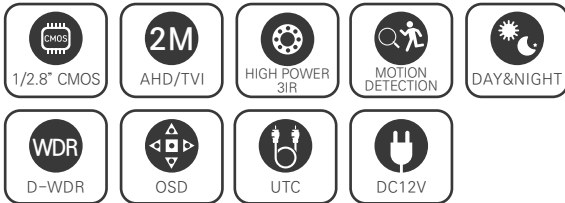

2.1메가 실내형 HIGH POWER 3 IR 돔 카메라 / 저조도센서

AHD / TVI / CVBS

STARVIS
2M AHD/TVI

CMOS SONY STARVIS

FEATURES

- 1/2.8" Sony STARVIS CMOS Sensor
- 저조도 카메라
- FULL HD 1080p 30fps 지원
- UTC (CoC) 기능 지원
- 간단한 모드 변경 (AHD / TVI / CVBS)
- WDR (역광 보정 기능)
- 3DNR (디지털 노이즈 감소 기능)
- Privacy Mask (사생활 보호 기능)
- Motion Detection (움직임 감지)
- 실시간 결함 감지 및 보정
- 아날로그 CVBS 출력 (NTSC / PAL, 16:9 / 4:3)
- OSD 조이스틱 단자 제공 (옵션)
- DEFOG (안개 보정 기능)
- 2.8mm/3.6mm/6mm 렌즈

SPECIFICATION

영상	
활상소자	1/2.8형 2.16메가픽셀 스타비스 CMOS
유효화소	1945(H) × 1097(V) 2.13메가픽셀
주사방식	프로그레시브
최저조도	컬러 : 0.01Lux(F1.6, DSS off/DSS on 0.001Lux) 흑백 : 0Lux (IR LED on)
신호대 잡음비	53dB (AGC off)
카메라기능	
OSD	카메라이름 On/Off (영문/숫자/기호 최대 15자)
신호방식	AHD/TVI (2.1M/1.3M), CVBS
해상도	1920 × 1080(FHD)@30fps, 1280 × 720(HD)@30fps, CVBS
주/야간모드	AUTO, COLOR, B/W, EXT (SMART IR)
광역역광보정 (WDR)	D-WDR (AUTO, ON : Level 0-8, OFF)
역광보정	BLC On/Off Level : LOW/MIDDLE/HIGH, HSBC On/Off Level : 0-255 영역지정
노이즈 제거	2DNR : OFF/LOW/MIDDLE/HIGH 3DNR : OFF/LOW/MIDDLE/HIGH
인개 보정	OFF/AUTO 영역지정
움직임 감지	최대 4개 영역
사생활 보호 영역	최대 4개 영역
슬로우 셔터	×2-×30, SENS-UP : OFF, AUTO : ×2-×32
자동이득제어	Level 0-15
셔터스피드	AUTO, MANUAL (1/30-1/50000), FLK
화이트밸런스	AWB, ATW, AWC-SET, INDOOR, OUTDOOR, MANUAL
영상효과	상하반전 ON/OFF, 좌우반전 ON/OFF, FREEZE, NEG. IMAGE, LSC
지원 언어	영어, 중국어(번체), 중국어(간체), 독일어, 프랑스어, 이탈리아어, 스페인어, 폴란드어, 러시아어, 포르투갈어, 네덜란드어, 터키어
UTC	Pelco-C
동작환경 및 전원	
동작 온/습도	-10°C~+50°C / 90% RH 이하
사용전원	DC 12V