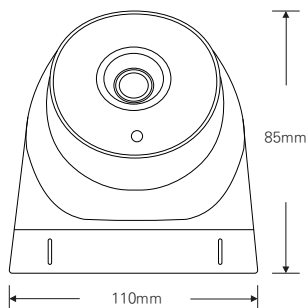

2.1메가 실내형 HIGH POWER 3 IR 돔 카메라 / 저조도센서

AHD / TVI / CVBS

STARVIS
2M AHD/TVI

CMOS SONY STARVIS

FEATURES

- 1/2.8" Sony STARVIS CMOS Sensor
- 저조도 카메라
- FULL HD 1080p 30fps 지원
- UTC (CoC) 기능 지원
- 간단한 모드 변경 (AHD / TVI / CVBS)
- WDR (역광 보정 기능)
- 3DNR (디지털 노이즈 감소 기능)
- Privacy Mask (사생활 보호 기능)
- Motion Detection (움직임 감지)
- 실시간 결함 감지 및 보정
- 아날로그 CVBS 출력 (NTSC / PAL, 16:9 / 4:3)
- OSD 조이스틱 단자 제공 (옵션)
- DEFOG (안개 보정 기능)
- 2.8mm/3.6mm/6mm 렌즈

SPECIFICATION

영상	
활상소자	1/2.8형 2.16메가픽셀 스타비스 CMOS
유효화소	1945(H) × 1097(V) 2.13메가픽셀
주사방식	프로그레시브
최저조도	컬러 : 0.01Lux(F1.6, DSS off/DSS on 0.001Lux) 흑백 : 0Lux (IR LED on)
신호대 잡음비	53dB (AGC off)
카메라기능	
OSD	카메라이름 On/Off (영문/숫자/기호 최대 15자)
신호방식	AHD/TVI (2.1M/1.3M), CVBS
해상도	1920 × 1080(FHD)@30fps, 1280 × 720(HD)@30fps, CVBS
주/야간모드	AUTO, COLOR, B/W, EXT (SMART IR)
광역역광보정 (WDR)	D-WDR (AUTO, ON : Level 0-8, OFF)
역광보정	BLC On/Off Level : LOW/MIDDLE/HIGH, HSBC On/Off Level : 0-255 영역지정
노이즈 제거	2DNR : OFF/LOW/MIDDLE/HIGH 3DNR : OFF/LOW/MIDDLE/HIGH
인개 보정	OFF/AUTO 영역지정
움직임 감지	최대 4개 영역
사생활 보호 영역	최대 4개 영역
슬로우 셔터	×2-×30, SENS-UP : OFF, AUTO : ×2-×32
자동이득제어	Level 0-15
셔터스피드	AUTO, MANUAL (1/30-1/50000), FLK
화이트밸런스	AWB, ATW, AWC-SET, INDOOR, OUTDOOR, MANUAL
영상효과	상하반전 ON/OFF, 좌우반전 ON/OFF, FREEZE, NEG. IMAGE, LSC
지원 언어	영어, 중국어(번체), 중국어(간체), 독일어, 프랑스어, 이탈리아어, 스페인어, 폴란드어, 러시아어, 포르투갈어, 네덜란드어, 터키어
UTC	Pelco-C
동작환경 및 전원	
동작 온/습도	-10°C~+50°C / 90% RH 이하
사용전원	DC 12V

DIMENSION (UNIT:mm)

STARVIS Outstanding Visibility under the Starlight

※ 위 항목의 사양 및 디자인은 개선을 위해 사전의 고지없이 변경 될 가능성이 있습니다.