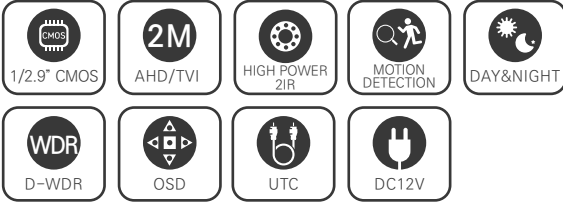

### FEATURES

- FULL HD 1080p 30fps 지원
- 간단한 모드 변경 (AHD/TVI/CVI/CVBS)
- D-WDR (디지털 역광 보정 기능)
- 3DNR (디지털 노이즈 감소 기능)
- Privacy Mask (사생활 보호 기능)
- 실시간 결함 감지 및 보정
- 아날로그 CVBS 출력 (NTSC / PAL, 16:9 / 4:3)
- OSD 조이스틱 단자 제공 (옵션)
- DEFOG (안개 보정 기능)
- 2mm 160도 광각렌즈 적용

### SPECIFICATION

영상	
활상소자	1/2.9형 2.24메가픽셀 CMOS
유효화소	1985(H)×1105(V) 2.19메가픽셀
주사방식	프로그레시브
최저조도	컬러 : 0.3Lux(F1.6, DSS off/DSS on 0.002Lux) 흑백 : 0Lux (IR LED on)
신호대 잡음비	53dB (AGC off)
카메라기능	
OSD	카메라이름 On/Off (영문/숫자/기호 최대 15자)
신호방식	AHD/TVI (2.1M/1.3M), CVBS
해상도	1920×1080(FHD)@30fps, 1280×720(HD)@30fps, CVBS
주/야간모드	AUTO, COLOR, B/W, EXT (SMART IR)
광역역광보정 (WDR)	D-WDR (AUTO, ON : Level 0-8, OFF)
역광보정	BLC On/Off Level : LOW/MIDDLE/HIGH, HSBLCL On/Off Level : 0-255 영역지정
노이즈 제거	2DNR : OFF/LOW/MIDDLE/HIGH 3DNR : OFF/LOW/MIDDLE/HIGH
안개 보정	OFF/AUTO 영역지정
움직임 감지	최대 4개 영역
사생활 보호 영역	최대 4개 영역
슬로우 셔터	×2-×30, SENS-UP : OFF, AUTO : ×2-×32
자동이득제어	Level 0-15
셔터스피드	AUTO, MANUAL (1/30-1/50000), FLK
화이트밸런스	AWB, ATW, AWC-SET, INDOOR, OUTDOOR, MANUAL
영상효과	상하반전 ON/OFF, 좌우반전 ON/OFF, FREEZE, NEG.IMAGE, LSC
지원 언어	영어, 중국어(번체), 중국어(간체), 독일어, 프랑스어, 이탈리아어, 스페인어, 폴란드어, 러시아어, 포르투갈어, 네덜란드어, 터키어
UTC	Pelco-C
동작환경 및 전원	
동작 온/습도	-10℃~+50℃ / 90% RH 이하
사용전원	DC 12V