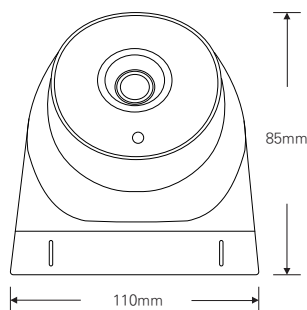

2.1메가 실내형 HIGH POWER 2 IR 돔 카메라 / 저조도센서 / 2mm160도 광각렌즈

STARVIS / AHD / TVI / CVBS

STARVIS
2M AHD/TVI

CMOS SONY STARVIS

FEATURES

- 1/2.8" Sony STARVIS CMOS Sensor
- 저조도 카메라
- FULL HD 1080p 30fps 지원
- UTC (CoC) 기능 지원
- 간단한 모드 변경 (AHD / TVI / CVBS)
- WDR (역광 보정 기능)
- 3DNR (디지털 노이즈 감소 기능)
- Privacy Mask (사생활 보호 기능)
- Motion Detection (움직임 감지)
- 실시간 결함 감지 및 보정
- 아날로그 CVBS 출력 (NTSC / PAL, 16:9 / 4:3)
- OSD 조이스틱 단자 제공 (옵션)
- DEFOG (안개 보정 기능)
- 2mm 160도 광각렌즈 적용

SPECIFICATION

영상	
활상소자	1/2.8형 2.16메가픽셀 스타바스 CMOS
유효화소	1945(H) × 1097(V) 2.13메가픽셀
주사방식	프로그레시브
최저조도	컬러 : 0.01Lux(F1.6, DSS off/DSS on 0.001Lux) 흑백 : 0Lux (IR LED on)
신호대 잡음비	53dB (AGC off)
카메라기능	
OSD	카메라이름 On/Off (영문/숫자/기호 최대 15자)
신호방식	AHD/TVI (2.1M/1.3M), CVBS
해상도	1920 × 1080(FHD)@30fps, 1280 × 720(HD)@30fps, CVBS
주/야간모드	AUTO, COLOR, B/W, EXT (SMART IR)
광역역광보정 (WDR)	D-WDR (AUTO, ON : Level 0-8, OFF)
역광보정	BLC On/Off Level : LOW/MIDDLE/HIGH, HSBLCL On/Off Level : 0-255 영역지정
노이즈 제거	2DNR : OFF/LOW/MIDDLE/HIGH 3DNR : OFF/LOW/MIDDLE/HIGH
안개 보정	OFF/AUTO 영역지정
움직임 감지	최대 4개 영역
사생활 보호 영역	최대 4개 영역
슬로우 셔터	×2-×30, SENS-UP : OFF, AUTO : ×2-×32
자동이득제어	Level 0-15
셔터스피드	AUTO, MANUAL (1/30-1/50000), FLK
화이트밸런스	AWB, ATW, AWC-SET, INDOOR, OUTDOOR, MANUAL
영상효과	상하반전 ON/OFF, 좌우반전 ON/OFF, FREEZE, NEG. IMAGE, LSC
지원 언어	영어, 중국어(번체), 중국어(간체), 독일어, 프랑스어, 이탈리아어, 스페인어, 폴란드어, 러시아어, 포르투갈어, 네덜란드어, 터키어
UTC	Pelco-C
동작환경 및 전원	
동작 온/습도	-10°C~+50°C / 90% RH 이하
사용전원	DC 12V

DIMENSION (UNIT:mm)

STARVIS Outstanding Visibility under the Starlight

※ 위 항목의 사양 및 디자인은 개선을 위해 사진의 고지점이 변경 될 가능성이 있습니다.