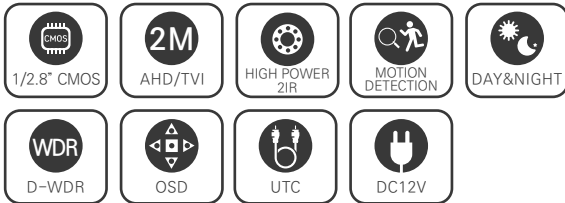

2.1메가 실내형 HIGH POWER 2 IR 돔 카메라 / 저조도센서 / 2mm160도 광각렌즈

STARVIS / AHD / TVI / CVBS

STARVIS
2M AHD/TVI

CMOS SONY STARVIS

FEATURES

- 1/2.8" Sony STARVIS CMOS Sensor
- 저조도 카메라
- FULL HD 1080p 30fps 지원
- UTC (CoC) 기능 지원
- 간단한 모드 변경 (AHD / TVI / CVBS)
- WDR (역광 보정 기능)
- 3DNR (디지털 노이즈 감소 기능)
- Privacy Mask (사생활 보호 기능)
- Motion Detection (움직임 감지)
- 실시간 결함 감지 및 보정
- 아날로그 CVBS 출력 (NTSC / PAL, 16:9 / 4:3)
- OSD 조이스틱 단자 제공 (옵션)
- DEFOG (안개 보정 기능)
- 2mm 160도 광각렌즈 적용

SPECIFICATION

영상	
활상소자	1/2.8형 2.16메가픽셀 스타바스 CMOS
유효화소	1945(H) × 1097(V) 2.13메가픽셀
주사방식	프로그레시브
최저조도	컬러 : 0.01Lux(F1.6, DSS off/DSS on 0.001Lux) 흑백 : 0Lux (IR LED on)
신호대 잡음비	53dB (AGC off)
카메라기능	
OSD	카메라이름 On/Off (영문/숫자/기호 최대 15자)
신호방식	AHD/TVI (2.1M/1.3M), CVBS
해상도	1920 × 1080(FHD)@30fps, 1280 × 720(HD)@30fps, CVBS
주/야간모드	AUTO, COLOR, B/W, EXT (SMART IR)
광역역광보정 (WDR)	D-WDR (AUTO, ON : Level 0-8, OFF)
역광보정	BLC On/Off Level : LOW/MIDDLE/HIGH, HSBLCL On/Off Level : 0-255 영역지정
노이즈 제거	2DNR : OFF/LOW/MIDDLE/HIGH 3DNR : OFF/LOW/MIDDLE/HIGH
안개 보정	OFF/AUTO 영역지정
움직임 감지	최대 4개 영역
사생활 보호 영역	최대 4개 영역
슬로우 셔터	×2-×30, SENS-UP : OFF, AUTO : ×2-×32
자동이득제어	Level 0-15
셔터스피드	AUTO, MANUAL (1/30-1/50000), FLK
화이트밸런스	AWB, ATW, AWC-SET, INDOOR, OUTDOOR, MANUAL
영상효과	상하반전 ON/OFF, 좌우반전 ON/OFF, FREEZE, NEG. IMAGE, LSC
지원 언어	영어, 중국어(번체), 중국어(간체), 독일어, 프랑스어, 이탈리아어, 스페인어, 폴란드어, 러시아어, 포르투갈어, 네덜란드어, 터키어
UTC	Pelco-C
동작환경 및 전원	
동작 온/습도	-10°C~+50°C / 90% RH 이하
사용전원	DC 12V