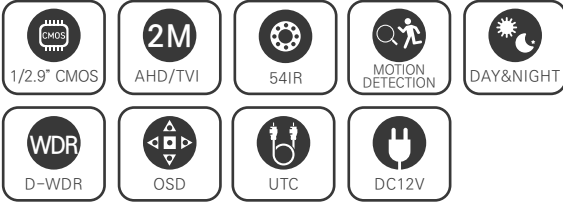

EVC-AT2B54S

2.1메가 실외형 54IR BULLET 카메라

AHD / TVI / CVBS

2M
AHD/TVI

FEATURES

- FULL HD 1080p 30fps 지원
- 간단한 모드 변경 (AHD/TVI/CVBS)
- D-WDR (디지털 역광 보정 기능)
- 3DNR (디지털 노이즈 감소 기능)
- Privacy Mask (사생활 보호 기능)
- 실시간 결함 감지 및 보정
- 아날로그 CVBS 출력 (NTSC / PAL, 16:9 / 4:3)
- OSD 조이스틱 단자 제공 (옵션)
- DEFOG (안개 보정 기능)
- 3.6mm/6mm 렌즈

SPECIFICATION

영상	
활상소자	1/2.9형 2.24메가픽셀 CMOS
유효화소	1985(H)×1105(V) 2.19메가픽셀
주사방식	프로그레시브
최저조도	컬러 : 0.3Lux(F1.6, DSS off/DSS on 0.002Lux) 흑백 : 0Lux (IR LED on)
신호대 잡음비	53dB (AGC off)
카메라기능	
OSD	카메라이름 On/Off (영문/숫자/기호 최대 15자)
신호방식	AHD/TVI (2.1M/1.3M), CVBS
해상도	1920×1080(FHD)@30fps, 1280×720(HD)@30fps, CVBS
주/야간모드	AUTO, COLOR, B/W, EXT (SMART IR)
광역역광보정 (WDR)	D-WDR (AUTO, ON : Level 0-8, OFF)
역광보정	BLC On/Off Level : LOW/MIDDLE/HIGH, HSBLCL On/Off Level : 0-255 영역지정
노이즈 제거	2DNR : OFF/LOW/MIDDLE/HIGH 3DNR : OFF/LOW/MIDDLE/HIGH
안개 보정	OFF/AUTO 영역지정
움직임 감지	최대 4개 영역
사생활 보호 영역	최대 4개 영역
슬로우 셔터	×2-×30, SENS-UP : OFF, AUTO : ×2-×32
자동이득제어	Level 0-15
셔터스피드	AUTO, MANUAL (1/30-1/50000), FLK
화이트밸런스	AWB, ATW, AWC-SET, INDOOR, OUTDOOR, MANUAL
영상효과	상하반전 ON/OFF, 좌우반전 ON/OFF, FREEZE, NEG.IMAGE, LSC
지원 언어	영어, 중국어(번체), 중국어(간체), 독일어, 프랑스어, 이탈리아어, 스페인어, 폴란드어, 러시아어, 포르투갈어, 네덜란드어, 터키어
UTC	Pelco-C
동작환경 및 전원	
동작 온/습도	-10℃~+50℃ / 90% RH 이하
사용전원	DC 12V