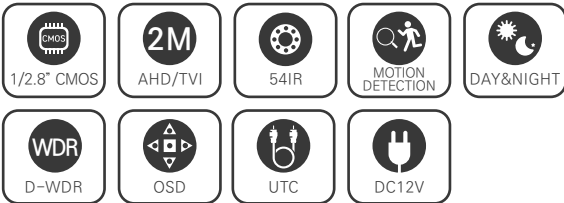

2.1메가 실외형 54IR BULLET 카메라 / 저조도센서

AHD / TVI / CVBS

STARVIS
2M AHD/TVI

CMOS SONY STARVIS

FEATURES

- 1/2.8" Sony STARVIS CMOS Sensor
- 저조도 카메라
- FULL HD 1080p 30fps 지원
- UTC (CoC) 기능 지원
- 간단한 모드 변경 (AHD / TVI / CVBS)
- WDR (역광 보정 기능)
- 3DNR (디지털 노이즈 감소 기능)
- Privacy Mask (사생활 보호 기능)
- Motion Detection (움직임 감지)
- 실시간 결함 감지 및 보정
- 아날로그 CVBS 출력 (NTSC / PAL, 16:9 / 4:3)
- OSD 조이스틱 단자 제공 (옵션)
- DEFOG (안개 보정 기능)
- 3.6mm/6mm 렌즈

SPECIFICATION

영상	
활상소자	1/2.8형 2.16메가픽셀 스타비스 CMOS
유효화소	1945(H)×1097(V) 2.13메가픽셀
주사방식	프로그레시브
최저조도	컬러 : 0.01Lux(F1.6, DSS off/DSS on 0.001Lux) 흑백 : 0Lux (IR LED on)
신호대 잡음비	53dB (AGC off)
카메라기능	
OSD	카메라이름 On/Off (영문/숫자/기호 최대 15자)
신호방식	AHD/TVI (2.1M/1.3M), CVBS
해상도	1920×1080(FHD)@30fps, 1280×720(HD)@30fps, CVBS
주/야간모드	AUTO, COLOR, B/W, EXT (SMART IR)
광역역광보정 (WDR)	D-WDR (AUTO, ON : Level 0-8, OFF)
역광보정	BLC On/Off Level : LOW/MIDDLE/HIGH, HSBLCL On/Off Level : 0-255 영역지정
노이즈 제거	2DNR : OFF/LOW/MIDDLE/HIGH 3DNR : OFF/LOW/MIDDLE/HIGH
안개 보정	OFF/AUTO 영역지정
움직임 감지	최대 4개 영역
사생활 보호 영역	최대 4개 영역
슬로우 셔터	×2-×30, SENS-UP : OFF, AUTO : ×2-×32
자동이득제어	Level 0-15
셔터스피드	AUTO, MANUAL (1/30-1/50000), FLK
화이트밸런스	AWB, ATW, AWC-SET, INDOOR, OUTDOOR, MANUAL
영상효과	상하반전 ON/OFF, 좌우반전 ON/OFF, FREEZE, NEG. IMAGE, LSC
지원 언어	영어, 중국어(번체), 중국어(간체), 독일어, 프랑스어, 이탈리아어, 스페인어, 폴란드어, 러시아어, 포르투갈어, 네덜란드어, 터키어
UTC	Pelco-C
동작환경 및 전원	
동작 온/습도	-10℃~+50℃ / 90% RH 이하
사용전원	DC 12V