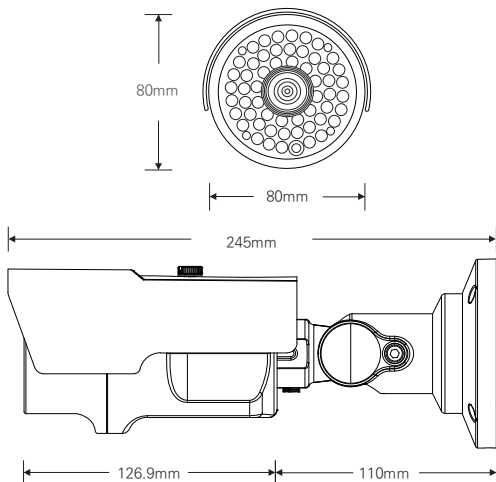

2.1메가 실외형 54IR BULLET 카메라 / 저조도센서

AHD / TVI / CVBS

STARVIS
2M AHD/TVI

CMOS SONY STARVIS

FEATURES

- 1/2.8" Sony STARVIS CMOS Sensor
- 저조도 카메라
- FULL HD 1080p 30fps 지원
- UTC (CoC) 기능 지원
- 간단한 모드 변경 (AHD / TVI / CVBS)
- WDR (역광 보정 기능)
- 3DNR (디지털 노이즈 감소 기능)
- Privacy Mask (사생활 보호 기능)
- Motion Detection (움직임 감지)
- 실시간 결함 감지 및 보정
- 아날로그 CVBS 출력 (NTSC / PAL, 16:9 / 4:3)
- OSD 조이스틱 단자 제공 (옵션)
- DEFOG (안개 보정 기능)
- 3.6mm/6mm 렌즈

SPECIFICATION

영상	
활상소자	1/2.8형 2.16메가픽셀 스타비스 CMOS
유효화소	1945(H)×1097(V) 2.13메가픽셀
주사방식	프로그레시브
최저조도	컬러 : 0.01Lux(F1.6, DSS off/DSS on 0.001Lux) 흑백 : 0Lux (IR LED on)
신호대 잡음비	53dB (AGC off)
카메라기능	
OSD	카메라이름 On/Off (영문/숫자/기호 최대 15자)
신호방식	AHD/TVI (2.1M/1.3M), CVBS
해상도	1920×1080(FHD)@30fps, 1280×720(HD)@30fps, CVBS
주/야간모드	AUTO, COLOR, B/W, EXT (SMART IR)
광역역광보정 (WDR)	D-WDR (AUTO, ON : Level 0-8, OFF)
역광보정	BLC On/Off Level : LOW/MIDDLE/HIGH, HSBLCL On/Off Level : 0-255 영역지정
노이즈 제거	2DNR : OFF/LOW/MIDDLE/HIGH 3DNR : OFF/LOW/MIDDLE/HIGH
안개 보정	OFF/AUTO 영역지정
움직임 감지	최대 4개 영역
사생활 보호 영역	최대 4개 영역
슬로우 셔터	×2-×30, SENS-UP : OFF, AUTO : ×2-×32
자동이득제어	Level 0-15
셔터스피드	AUTO, MANUAL (1/30-1/50000), FLK
화이트밸런스	AWB, ATW, AWC-SET, INDOOR, OUTDOOR, MANUAL
영상효과	상하반전 ON/OFF, 좌우반전 ON/OFF, FREEZE, NEG. IMAGE, LSC
지원 언어	영어, 중국어(번체), 중국어(간체), 독일어, 프랑스어, 이탈리아어, 스페인어, 폴란드어, 러시아어, 포르투갈어, 네덜란드어, 터키어
UTC	Pelco-C
동작환경 및 전원	
동작 온/습도	-10℃~+50℃ / 90% RH 이하
사용전원	DC 12V

DIMENSION (UNIT:mm)

STARVIS Outstanding Visibility under the Starlight

※ 위 항목의 사양 및 디자인은 개선을 위해 사전의 고지없이 변경 될 가능성이 있습니다.