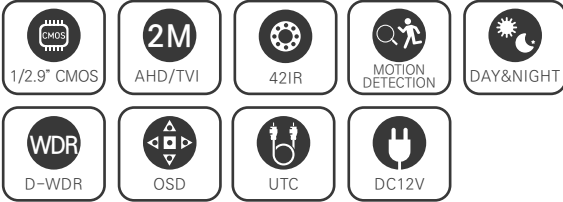

EVC-AT2B42S

2.1메가 실외형 42IR BULLET 카메라

AHD / TVI / CVBS

2M
AHD/TVI

FEATURES

- FULL HD 1080p 30fps 지원
- 간단한 모드 변경 (AHD/TVI/CVBS)
- D-WDR (디지털 역광 보정 기능)
- 3DNR (디지털 노이즈 감소 기능)
- Privacy Mask (사생활 보호 기능)
- 실시간 결함 감지 및 보정
- 아날로그 CVBS 출력 (NTSC / PAL, 16:9 / 4:3)
- OSD 조이스틱 단자 제공 (옵션)
- DEFOG (안개 보정 기능)
- 2.8mm/2.8-12mm 렌즈

SPECIFICATION

영상	
활상소자	1/2.9형 2.24메가픽셀 CMOS
유효화소	1985(H)×1105(V) 2.19메가픽셀
주사방식	프로그레시브
최저조도	컬러 : 0.3Lux(F1.6, DSS off/DSS on 0.002Lux) 흑백 : 0Lux (IR LED on)
신호대 잡음비	53dB (AGC off)
카메라기능	
OSD	카메라이름 On/Off (영문/숫자/기호 최대 15자)
신호방식	AHD/TVI (2.1M/1.3M), CVBS
해상도	1920×1080(FHD)@30fps, 1280×720(HD)@30fps, CVBS
주/야간모드	AUTO, COLOR, B/W, EXT (SMART IR)
광역역광보정 (WDR)	D-WDR (AUTO, ON : Level 0-8, OFF)
역광보정	BLC On/Off Level : LOW/MIDDLE/HIGH, HSBLIC On/Off Level : 0-255 영역지정
노이즈 제거	2DNR : OFF/LOW/MIDDLE/HIGH 3DNR : OFF/LOW/MIDDLE/HIGH
안개 보정	OFF/AUTO 영역지정
움직임 감지	최대 4개 영역
사생활 보호 영역	최대 4개 영역
슬로우 셔터	×2-×30, SENS-UP : OFF, AUTO : ×2-×32
자동이득제어	Level 0-15
셔터스피드	AUTO, MANUAL (1/30-1/50000), FLK
화이트밸런스	AWB, ATW, AWC-SET, INDOOR, OUTDOOR, MANUAL
영상효과	상하반전 ON/OFF, 좌우반전 ON/OFF, FREEZE, NEG.IMAGE, LSC
지원 언어	영어, 중국어(번체), 중국어(간체), 독일어, 프랑스어, 이탈리아어, 스페인어, 폴란드어, 러시아어, 포르투갈어, 네덜란드어, 터키어
UTC	Pelco-C
동작환경 및 전원	
동작 온/습도	-10℃~+50℃ / 90% RH 이하
사용전원	DC 12V