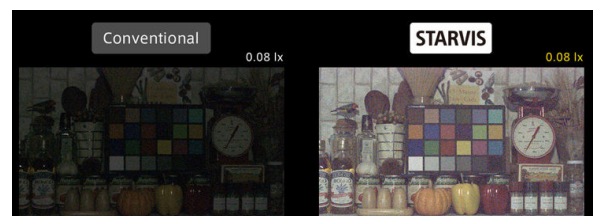

STARVIS Outstanding Visibility under the Starlight

※ 위 항목의 사양 및 디자인은 개선을 위해 사전의 고지없이 변경 될 가능성이 있습니다.