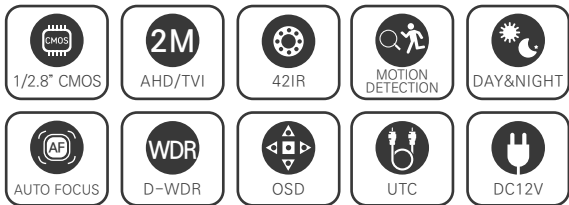

2.1메가 실외형 42IR 불렛 카메라 / 저조도센서 / 전동줌(자동초점)

AHD / TVI / CVBS

STARVIS
2M AHD/TVI

CMOS SONY STARVIS

FEATURES

- 1/2.8" Sony STARVIS CMOS Sensor
- 저조도 카메라
- FULL HD 1080p 30fps 지원
- UTC (CoC) 기능 지원
- 간단한 모드 변경 (AHD / TVI / CVBS)
- 오토포커스 전동 줌 렌즈
- WDR (역광 보정 기능)
- 3DNR (디지털 노이즈 감소 기능)
- Privacy Mask (사생활 보호 기능)
- Motion Detection (움직임 감지)
- 실시간 결합 감지 및 보정
- 아날로그 CVBS 출력 (NTSC / PAL, 16:9 / 4:3)
- OSD 조이스틱 단자 제공
- DEFOG (안개 보정 기능)
- AF 2.8-12mm 렌즈

DIMENSION (UNIT:mm)

SPECIFICATION

영상	
활상소자	1/2.8형 2.16메가픽셀 스타비스 CMOS
유효화소	1945(H)×1097(V) 2.13메가픽셀
주사방식	프로그레시브
최저조도	컬러 : 0.01Lux(F1.6, DSS off/DSS on 0.001Lux) 흑백 : 0Lux (IR LED on)
신호대 잡음비	53dB (AGC off)
카메라기능	
OSD	카메라이름 On/Off (영문/숫자/기호 최대 15자)
신호방식	AHD/TVI (2.1M/1.3M), CVBS
해상도	1920×1080(FHD)@30fps, 1280×720(HD)@30fps, CVBS
주/야간모드	AUTO, COLOR, B/W, EXT (SMART IR)
광역역광보정 (WDR)	D-WDR (AUTO, ON : Level 0-8, OFF)
역광보정	BLC On/Off Level : LOW/MIDDLE/HIGH, HSBLCL On/Off Level : 0-255 영역지정
노이즈 제거	2DNR : OFF/LOW/MIDDLE/HIGH 3DNR : OFF/LOW/MIDDLE/HIGH
안개 보정	OFF/AUTO 영역지정
움직임 감지	최대 4개 영역
사생활 보호 영역	최대 4개 영역
슬로우 셔터	×2-×30, SENS-UP : OFF, AUTO : ×2-×32
자동이득제어	Level 0-15
셔터스피드	AUTO, MANUAL (1/30-1/50000), FLK
화이트밸런스	AWB, ATW, AWC-SET, INDOOR, OUTDOOR, MANUAL
영상효과	상하반전 ON/OFF, 좌우반전 ON/OFF, FREEZE, NEG.IMAGE, LSC
지원 언어	영어, 중국어(번체), 중국어(간체), 독일어, 프랑스어, 이탈리아어, 스페인어, 폴란드어, 러시아어, 포르투갈어, 네덜란드어, 터키어
UTC	Pelco-C
동작환경 및 전원	
동작 온/습도	-10℃~+50℃ / 90% RH 이하
사용전원	DC 12V