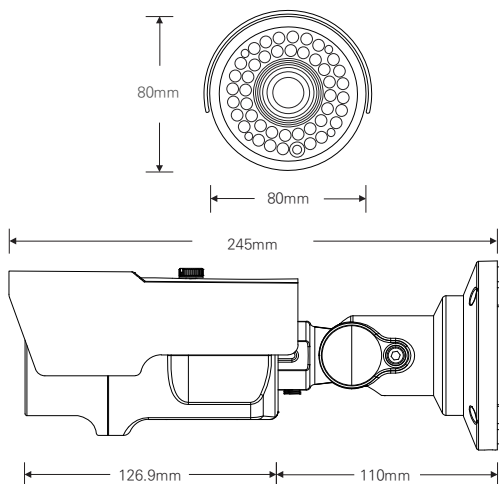

2.1메가 실외형 42IR 불렛 카메라 / 저조도센서 / 전동줌(자동초점)

AHD / TVI / CVBS

STARVIS
2M AHD/TVI

CMOS SONY STARVIS

FEATURES

- 1/2.8" Sony STARVIS CMOS Sensor
- 저조도 카메라
- FULL HD 1080p 30fps 지원
- UTC (CoC) 기능 지원
- 간단한 모드 변경 (AHD / TVI / CVBS)
- 오토포커스 전동 줌 렌즈
- WDR (역광 보정 기능)
- 3DNR (디지털 노이즈 감소 기능)
- Privacy Mask (사생활 보호 기능)
- Motion Detection (움직임 감지)
- 실시간 결합 감지 및 보정
- 아날로그 CVBS 출력 (NTSC / PAL, 16:9 / 4:3)
- OSD 조이스틱 단자 제공
- DEFOG (안개 보정 기능)
- AF 2.8-12mm 렌즈

DIMENSION (UNIT:mm)

SPECIFICATION

영상	
활상소자	1/2.8형 2.16메가픽셀 스타비스 CMOS
유효화소	1945(H)×1097(V) 2.13메가픽셀
주사방식	프로그레시브
최저조도	컬러 : 0.01Lux(F1.6, DSS off/DSS on 0.001Lux) 흑백 : 0Lux (IR LED on)
신호대 잡음비	53dB (AGC off)
카메라기능	
OSD	카메라이름 On/Off (영문/숫자/기호 최대 15자)
신호방식	AHD/TVI (2.1M/1.3M), CVBS
해상도	1920×1080(FHD)@30fps, 1280×720(HD)@30fps, CVBS
주/야간모드	AUTO, COLOR, B/W, EXT (SMART IR)
광역역광보정 (WDR)	D-WDR (AUTO, ON : Level 0-8, OFF)
역광보정	BLC On/Off Level : LOW/MIDDLE/HIGH, HSBLCL On/Off Level : 0-255 영역지정
노이즈 제거	2DNR : OFF/LOW/MIDDLE/HIGH 3DNR : OFF/LOW/MIDDLE/HIGH
안개 보정	OFF/AUTO 영역지정
움직임 감지	최대 4개 영역
사생활 보호 영역	최대 4개 영역
슬로우 셔터	×2-×30, SENS-UP : OFF, AUTO : ×2-×32
자동이득제어	Level 0-15
셔터스피드	AUTO, MANUAL (1/30-1/50000), FLK
화이트밸런스	AWB, ATW, AWC-SET, INDOOR, OUTDOOR, MANUAL
영상효과	상하반전 ON/OFF, 좌우반전 ON/OFF, FREEZE, NEG.IMAGE, LSC
지원 언어	영어, 중국어(번체), 중국어(간체), 독일어, 프랑스어, 이탈리아어, 스페인어, 폴란드어, 러시아어, 포르투갈어, 네덜란드어, 터키어
UTC	Pelco-C
동작환경 및 전원	
동작 온/습도	-10℃~+50℃ / 90% RH 이하
사용전원	DC 12V