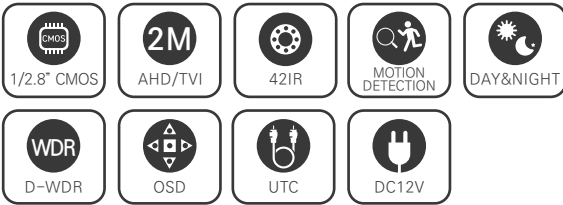

2.1메가 실외형 42IR BULLET 카메라 / 저조도센서

AHD / TVI / CVBS

STARVIS
2M AHD/TVI

CMOS SONY STARVIS

FEATURES

- 1/2.8" Sony STARVIS CMOS Sensor
- 저조도 카메라
- FULL HD 1080p 30fps 지원
- UTC (CoC) 기능 지원
- 간단한 모드 변경 (AHD / TVI / CVBS)
- WDR (역광 보정 기능)
- 3DNR (디지털 노이즈 감소 기능)
- Privacy Mask (사생활 보호 기능)
- Motion Detection (움직임 감지)
- 실시간 결함 감지 및 보정
- 아날로그 CVBS 출력 (NTSC / PAL, 16:9 / 4:3)
- OSD 조이스틱 단자 제공 (옵션)
- DEFOG (안개 보정 기능)
- 2.8mm/2.8-12mm 렌즈

SPECIFICATION

영상	
활상소자	1/2.8형 2.16메가픽셀 스타바스 CMOS
유효화소	1945(H) × 1097(V) 2.13메가픽셀
주사방식	프로그레시브
최저조도	컬러 : 0.01Lux(F1.6, DSS off/DSS on 0.001Lux) 흑백 : 0Lux (IR LED on)
신호대 잡음비	53dB (AGC off)
카메라기능	
OSD	카메라이름 On/Off (영문/숫자/기호 최대 15자)
신호방식	AHD/TVI (2.1M/1.3M), CVBS
해상도	1920 × 1080(FHD)@30fps, 1280 × 720(HD)@30fps, CVBS
주/야간모드	AUTO, COLOR, B/W, EXT (SMART IR)
광역역광보정 (WDR)	D-WDR (AUTO, ON : Level 0-8, OFF)
역광보정	BLC On/Off Level : LOW/MIDDLE/HIGH, HSBLCL On/Off Level : 0-255 영역지정
노이즈 제거	2DNR : OFF/LOW/MIDDLE/HIGH 3DNR : OFF/LOW/MIDDLE/HIGH
안개 보정	OFF/AUTO 영역지정
움직임 감지	최대 4개 영역
사생활 보호 영역	최대 4개 영역
슬로우 셔터	×2-×30, SENS-UP : OFF, AUTO : ×2-×32
자동이득제어	Level 0-15
셔터스피드	AUTO, MANUAL (1/30-1/50000), FLK
화이트밸런스	AWB, ATW, AWC-SET, INDOOR, OUTDOOR, MANUAL
영상효과	상하반전 ON/OFF, 좌우반전 ON/OFF, FREEZE, NEG. IMAGE, LSC
지원 언어	영어, 중국어(번체), 중국어(간체), 독일어, 프랑스어, 이탈리아어, 스페인어, 폴란드어, 러시아어, 포르투갈어, 네덜란드어, 터키어
UTC	Pelco-C
동작환경 및 전원	
동작 온/습도	-10°C~+50°C / 90% RH 이하
사용전원	DC 12V