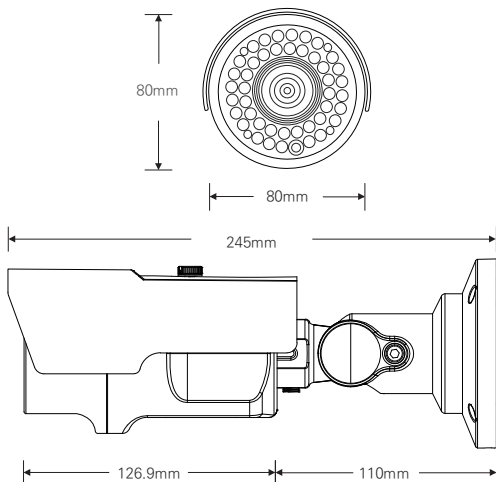

2.1메가 실외형 42IR BULLET 카메라 / 저조도센서

AHD / TVI / CVBS

STARVIS
2M AHD/TVI

CMOS SONY STARVIS

FEATURES

- 1/2.8" Sony STARVIS CMOS Sensor
- 저조도 카메라
- FULL HD 1080p 30fps 지원
- UTC (CoC) 기능 지원
- 간단한 모드 변경 (AHD / TVI / CVBS)
- WDR (역광 보정 기능)
- 3DNR (디지털 노이즈 감소 기능)
- Privacy Mask (사생활 보호 기능)
- Motion Detection (움직임 감지)
- 실시간 결함 감지 및 보정
- 아날로그 CVBS 출력 (NTSC / PAL, 16:9 / 4:3)
- OSD 조이스틱 단자 제공 (옵션)
- DEFOG (안개 보정 기능)
- 2.8mm/2.8-12mm 렌즈

SPECIFICATION

영상	
활상소자	1/2.8형 2.16메가픽셀 스타바스 CMOS
유효화소	1945(H) × 1097(V) 2.13메가픽셀
주사방식	프로그레시브
최저조도	컬러 : 0.01Lux(F1.6, DSS off/DSS on 0.001Lux) 흑백 : 0Lux (IR LED on)
신호대 잡음비	53dB (AGC off)
카메라기능	
OSD	카메라이름 On/Off (영문/숫자/기호 최대 15자)
신호방식	AHD/TVI (2.1M/1.3M), CVBS
해상도	1920 × 1080(FHD)@30fps, 1280 × 720(HD)@30fps, CVBS
주/야간모드	AUTO, COLOR, B/W, EXT (SMART IR)
광역역광보정 (WDR)	D-WDR (AUTO, ON : Level 0-8, OFF)
역광보정	BLC On/Off Level : LOW/MIDDLE/HIGH, HSBLCL On/Off Level : 0-255 영역지정
노이즈 제거	2DNR : OFF/LOW/MIDDLE/HIGH 3DNR : OFF/LOW/MIDDLE/HIGH
안개 보정	OFF/AUTO 영역지정
움직임 감지	최대 4개 영역
사생활 보호 영역	최대 4개 영역
슬로우 셔터	×2-×30, SENS-UP : OFF, AUTO : ×2-×32
자동이득제어	Level 0-15
셔터스피드	AUTO, MANUAL (1/30-1/50000), FLK
화이트밸런스	AWB, ATW, AWC-SET, INDOOR, OUTDOOR, MANUAL
영상효과	상하반전 ON/OFF, 좌우반전 ON/OFF, FREEZE, NEG. IMAGE, LSC
지원 언어	영어, 중국어(번체), 중국어(간체), 독일어, 프랑스어, 이탈리아어, 스페인어, 폴란드어, 러시아어, 포르투갈어, 네덜란드어, 터키어
UTC	Pelco-C
동작환경 및 전원	
동작 온/습도	-10°C~+50°C / 90% RH 이하
사용전원	DC 12V

DIMENSION (UNIT:mm)

STARVIS Outstanding Visibility under the Starlight

※ 위 항목의 사양 및 디자인은 개선을 위해 사전의 고지없이 변경 될 가능성이 있습니다.