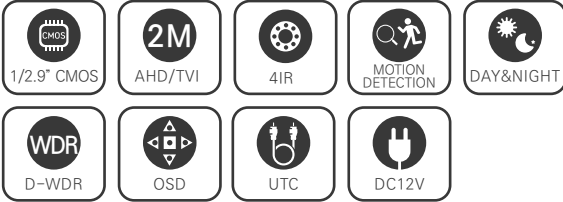

EVC-AT2B36S

2.1메가 실외형 HIGH POWER 4IR 불릿 카메라

AHD / TVI / CVBS

2M
AHD/TVI

CMOS SONY

FEATURES

- FULL HD 1080p 30fps 지원
- 간단한 모드 변경 (AHD/TVI/CVBS)
- D-WDR (디지털 역광 보정 기능)
- 3DNR (디지털 노이즈 감소 기능)
- Privacy Mask (사생활 보호 기능)
- 실시간 결함 감지 및 보정
- 아날로그 CVBS 출력 (NTSC / PAL, 16:9 / 4:3)
- OSD 조이스틱 단자 제공 (옵션)
- DEFOG (안개 보정 기능)
- 3.6mm/6mm 렌즈

SPECIFICATION

영상	
촬상소자	1/2.9형 2.24메가픽셀 CMOS
유효화소	1985(H)×1105(V) 2.19메가픽셀
주사방식	프로그레시브
최저조도	컬러 : 0.3Lux(F1.6, DSS off/DSS on 0.002Lux) 흑백 : 0Lux (IR LED on)
신호대 잡음비	53dB (AGC off)
카메라기능	
OSD	카메라이름 On/Off (영문/숫자/기호 최대 15자)
신호방식	AHD/TVI (2.1M/1.3M), CVBS
해상도	1920×1080(FHD)@30fps, 1280×720(HD)@30fps, CVBS
주/야간모드	AUTO, COLOR, B/W, EXT (SMART IR)
광역역광보정 (WDR)	D-WDR (AUTO, ON : Level 0-8, OFF)
역광보정	BLC On/Off Level : LOW/MIDDLE/HIGH, HSBLC On/Off Level : 0-255 영역차정
노이즈 제거	2DNR : OFF/LOW/MIDDLE/HIGH 3DNR : OFF/LOW/MIDDLE/HIGH
안개 보정	OFF/AUTO 영역차정
움직임 감지	최대 4개 영역
사생활 보호 영역	최대 4개 영역
슬로우 셔터	×2-×30, SENS-UP : OFF, AUTO : ×2-×32
자동이득제어	Level 0-15
셔터스피드	AUTO, MANUAL (1/30-1/50000), FLK
화이트밸런스	AWB, ATW, AWC→SET, INDOOR, OUTDOOR, MANUAL
영상효과	상하반전 ON/OFF, 좌우반전 ON/OFF, FREEZE, NEG.IMAGE, LSC
지원 언어	영어, 중국어(번체), 중국어(간체), 독일어, 프랑스어, 이탈리아어, 스페인어, 폴란드어, 러시아어, 포르투갈어, 네덜란드어, 터키어
UTC	Pelco-C
동작환경 및 전원	
동작 온/습도	-10℃~+50℃ / 90% RH 이하
사용전원	DC 12V