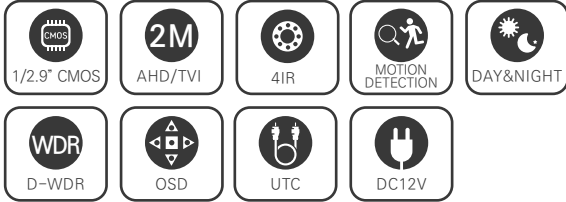

### FEATURES

- FULL HD 1080p 30fps 지원
- 간단한 모드 변경 (AHD/TVI/CVBS)
- D-WDR (디지털 역광 보정 기능)
- 2DNR/3DNR (디지털 노이즈 감소 기능)
- 아날로그 CVBS 출력
- OSD 조이스틱 단자 제공 (옵션)
- 3.6mm/6mm 렌즈

### SPECIFICATION

영상	
촬상소자	1/2.9형 2메가픽셀 CMOS
해상도	1920(H) × 1080(V)
주사방식	프로그레시브
최저조도	컬러 : 0.01Lux@(F1.2,AGC ON)
	흑백 : 0Lux (IR LED on)
시스템	NTSC / PAL
카메라기능	
셔터	AUTO
주/야간 모드	EXT/AUTO/COLOR/B/W
프레임레이트	1080P@25fps / 1080P@30fps / 720P@25fps / 720P@30fps
신호방식	AHD/TVI/CVI/CVBS
SMART IR	OPEN/CLOSE
노출	BRIGHTNESS / EXPOSURE MODE / GAIN
밝기	1~100
BLC	0~7
FLC	ON/OFF
화이트밸런스	ATW/MWB
광역역광보정	D-WDR
노이즈 제거	2D-DNR / 3D-DNR
비디오설정	Contrast/Sharpness/COLOR GAIN/Format
움직임 감지	최대 4개 영역
사생활 보호 영역	최대 4개 영역
영상효과	상하반전 OPEN/CLOSE, 좌우반전 OPEN/CLOSE
지원 언어	ENG/CHN1/ESP/FRA/CHN2/RUS/ITA/POL/POR / KRO
동작환경 및 전원	
동작 온/습도	-10℃~+50℃ / 90% RH 이하
사용전원	DC 12V