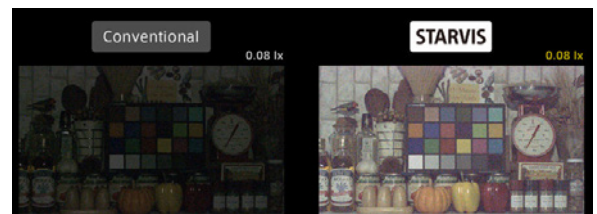

STARVIS Outstanding Visibility under the Starlight

※ 위 항목의 사양 및 디자인은 개선을 위해 사진의 고지없이 변경 될 가능성이 있습니다.