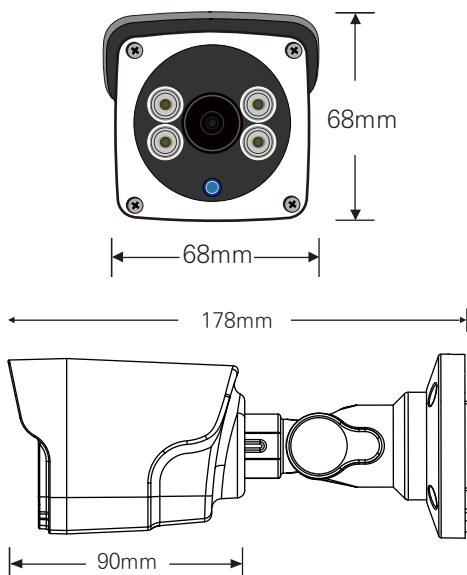

EVC-AT2B36E

2.1메가 실외형 HIGH POWER 4IR 불릿 카메라

AHD / TVI / CVBS

STARVIS

2M AHD/TVI

CMOS SONY STARVIS

FEATURES

- 1/2.8" Sony STARVIS CMOS Sensor
- 저조도 카메라
- FULL HD 1080p 30fps 지원
- UTC (CoC) 기능 지원
- 간단한 모드 변경 (AHD / TVI / CVBS)
- WDR (역광 보정 기능)
- 3DNR (디지털 노이즈 감소 기능)
- Privacy Mask (사생활 보호 기능)
- Motion Detection (움직임 감지)
- 실시간 결함 감지 및 보정
- 아날로그 CVBS 출력 (NTSC / PAL, 16:9 / 4:3)
- OSD 조이스틱 단자 제공 (옵션)
- DEFOG (안개 보정 기능)
- 3.6mm/6mm 렌즈

SPECIFICATION

영상	
활상소자	1/2.8형 2.16메가픽셀 스타비스 CMOS
유효화소	1945(H)×1097(V) 2.13메가픽셀
주사방식	프로그레시브
최저조도	컬러 : 0.01Lux(F1.6, DSS off/DSS on 0.001Lux) 흑백 : 0Lux (IR LED on)
신호대 잡음비	53dB (AGC off)
카메라기능	
OSD	카메라이름 On/Off (영문/숫자/기호 최대 15자)
신호방식	AHD/TVI (2.1M/1.3M), CVBS
해상도	1920×1080(FHD)@30fps, 1280×720(HD)@30fps, CVBS
주/야간모드	AUTO, COLOR, B/W, EXT (SMART IR)
광역역광보정 (WDR)	D-WDR (AUTO, ON : Level 0-8, OFF)
역광보정	BLC On/Off Level : LOW/MIDDLE/HIGH, HSBLCL On/Off Level : 0-255 영역지정
노이즈 제거	2DNR : OFF/LOW/MIDDLE/HIGH 3DNR : OFF/LOW/MIDDLE/HIGH
인개 보정	OFF/AUTO 영역지정
움직임 감지	최대 4개 영역
사생활 보호 영역	최대 4개 영역
슬로우 셔터	×2-×30, SENS-UP : OFF, AUTO : ×2-×32
자동이득제어	Level 0-15
셔터스피드	AUTO, MANUAL (1/30-1/50000), FLK
화이트밸런스	AWB, ATW, AWC-SET, INDOOR, OUTDOOR, MANUAL
영상효과	상하반전 ON/OFF, 좌우반전 ON/OFF, FREEZE, NEG.IMAGE, LSC
지원 언어	영어, 중국어(번체), 중국어(간체), 독일어, 프랑스어, 이탈리아어, 스페인어, 폴란드어, 러시아어, 포르투갈어, 네덜란드어, 터키어
UTC	Pelco-C
동작환경 및 전원	
동작 온/습도	-10℃~+50℃ / 90% RH 이하
사용전원	DC 12V

DIMENSION (UNIT:mm)

STARVIS Outstanding Visibility under the Starlight

※ 위 항목의 사양 및 디자인은 개선을 위해 사진의 고지없이 변경 될 가능성이 있습니다.