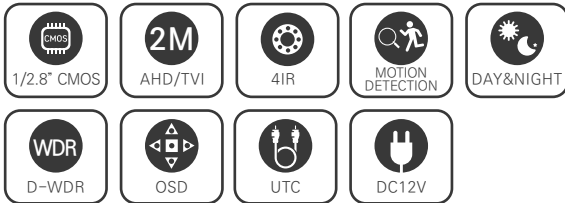

EVC-AT2B36E

2.1메가 실외형 HIGH POWER 4IR 불릿 카메라

AHD / TVI / CVBS

STARVIS

2M AHD/TVI

CMOS SONY STARVIS

FEATURES

- 1/2.8" Sony STARVIS CMOS Sensor
- 저조도 카메라
- FULL HD 1080p 30fps 지원
- UTC (CoC) 기능 지원
- 간단한 모드 변경 (AHD / TVI / CVBS)
- WDR (역광 보정 기능)
- 3DNR (디지털 노이즈 감소 기능)
- Privacy Mask (사생활 보호 기능)
- Motion Detection (움직임 감지)
- 실시간 결함 감지 및 보정
- 아날로그 CVBS 출력 (NTSC / PAL, 16:9 / 4:3)
- OSD 조이스틱 단자 제공 (옵션)
- DEFOG (안개 보정 기능)
- 3.6mm/6mm 렌즈

SPECIFICATION

영상	
활상소자	1/2.8형 2.16메가픽셀 스타비스 CMOS
유효화소	1945(H)×1097(V) 2.13메가픽셀
주사방식	프로그레시브
최저조도	컬러 : 0.01Lux(F1.6, DSS off/DSS on 0.001Lux) 흑백 : 0Lux (IR LED on)
신호대 잡음비	53dB (AGC off)
카메라기능	
OSD	카메라이름 On/Off (영문/숫자/기호 최대 15자)
신호방식	AHD/TVI (2.1M/1.3M), CVBS
해상도	1920×1080(FHD)@30fps, 1280×720(HD)@30fps, CVBS
주/야간모드	AUTO, COLOR, B/W, EXT (SMART IR)
광역역광보정 (WDR)	D-WDR (AUTO, ON : Level 0-8, OFF)
역광보정	BLC On/Off Level : LOW/MIDDLE/HIGH, HSBLCL On/Off Level : 0-255 영역지정
노이즈 제거	2DNR : OFF/LOW/MIDDLE/HIGH 3DNR : OFF/LOW/MIDDLE/HIGH
인개 보정	OFF/AUTO 영역지정
움직임 감지	최대 4개 영역
사생활 보호 영역	최대 4개 영역
슬로우 셔터	×2-×30, SENS-UP : OFF, AUTO : ×2-×32
자동이득제어	Level 0-15
셔터스피드	AUTO, MANUAL (1/30-1/50000), FLK
화이트밸런스	AWB, ATW, AWC-SET, INDOOR, OUTDOOR, MANUAL
영상효과	상하반전 ON/OFF, 좌우반전 ON/OFF, FREEZE, NEG.IMAGE, LSC
지원 언어	영어, 중국어(번체), 중국어(간체), 독일어, 프랑스어, 이탈리아어, 스페인어, 폴란드어, 러시아어, 포르투갈어, 네덜란드어, 터키어
UTC	Pelco-C
동작환경 및 전원	
동작 온/습도	-10℃~+50℃ / 90% RH 이하
사용전원	DC 12V