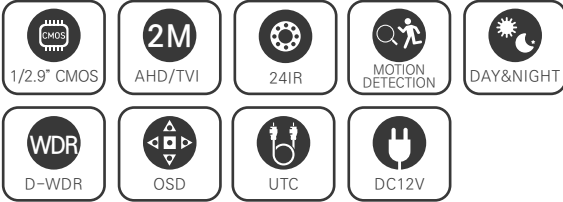

EVC-AT2B24S

2.1메가 실외형 24IR BULLET 카메라

AHD / TVI / CVBS

2M
AHD/TVI

CMOS SONY

FEATURES

- FULL HD 1080p 30fps 지원
- 간단한 모드 변경 (AHD/TVI/CVBS)
- D-WDR (디지털 역광 보정 기능)
- 3DNR (디지털 노이즈 감소 기능)
- Privacy Mask (사생활 보호 기능)
- 실시간 결함 감지 및 보정
- 아날로그 CVBS 출력 (NTSC / PAL, 16:9 / 4:3)
- OSD 조이스틱 단자 제공 (옵션)
- DEFOG (안개 보정 기능)
- 3.6mm/6mm 렌즈

SPECIFICATION

영상	
활상소자	1/2.9형 2.24메가픽셀 CMOS
유효화소	1985(H)×1105(V) 2.19메가픽셀
주사방식	프로그레시브
최저조도	컬러 : 0.3Lux(F1.6, DSS off/DSS on 0.002Lux) 흑백 : 0Lux (IR LED on)
신호대 잡음비	53dB (AGC off)
카메라기능	
OSD	카메라이름 On/Off (영문/숫자/기호 최대 15자)
신호방식	AHD/TVI (2.1M/1.3M), CVBS
해상도	1920×1080(FHD)@30fps, 1280×720(HD)@30fps, CVBS
주/야간모드	AUTO, COLOR, B/W, EXT (SMART IR)
광역역광보정 (WDR)	D-WDR (AUTO, ON : Level 0-8, OFF)
역광보정	BLC On/Off Level : LOW/MIDDLE/HIGH, HSBLCL On/Off Level : 0-255 영역지정
노이즈 제거	2DNR : OFF/LOW/MIDDLE/HIGH 3DNR : OFF/LOW/MIDDLE/HIGH
안개 보정	OFF/AUTO 영역지정
움직임 감지	최대 4개 영역
사생활 보호 영역	최대 4개 영역
슬로우 셔터	×2-×30, SENS-UP : OFF, AUTO : ×2-×32
자동이득제어	Level 0-15
셔터스피드	AUTO, MANUAL (1/30-1/50000), FLK
화이트밸런스	AWB, ATW, AWC-SET, INDOOR, OUTDOOR, MANUAL
영상효과	상하반전 ON/OFF, 좌우반전 ON/OFF, FREEZE, NEG.IMAGE, LSC
지원 언어	영어, 중국어(번체), 중국어(간체), 독일어, 프랑스어, 이탈리아어, 스페인어, 폴란드어, 러시아어, 포르투갈어, 네덜란드어, 터키어
UTC	Pelco-C
동작환경 및 전원	
동작 온/습도	-10℃~+50℃ / 90% RH 이하
사용전원	DC 12V