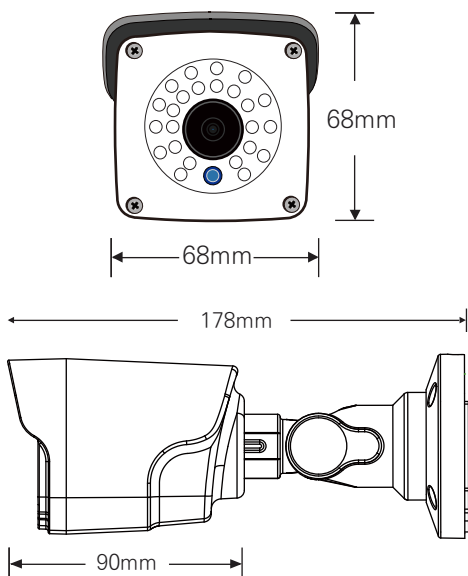

### FEATURES

- 1/2.8" Sony STARVIS CMOS Sensor
- 저조도 카메라
- FULL HD 1080p 30fps 지원
- UTC (CoC) 기능 지원
- 간단한 모드 변경 (AHD / TVI / CVBS)
- WDR (역광 보정 기능)
- 3DNR (디지털 노이즈 감소 기능)
- Privacy Mask (사생활 보호 기능)
- Motion Detection (움직임 감지)
- 실시간 결함 감지 및 보정
- 아날로그 CVBS 출력 (NTSC / PAL, 16:9 / 4:3)
- OSD 조이스틱 단자 제공 (옵션)
- DEFOG (안개 보정 기능)
- 3.6mm/6mm 렌즈

### DIMENSION (UNIT:mm)