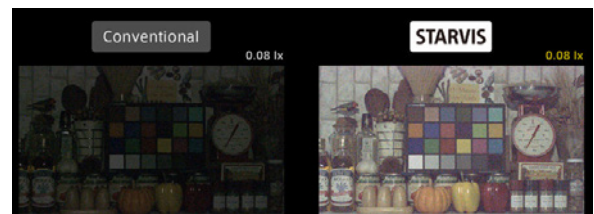

STARVIS Outstanding Visibility under the Starlight

※ 위 항목의 사양 및 디자인은 개선을 위해 사전의 고지없이 변경 될 가능성이 있습니다.