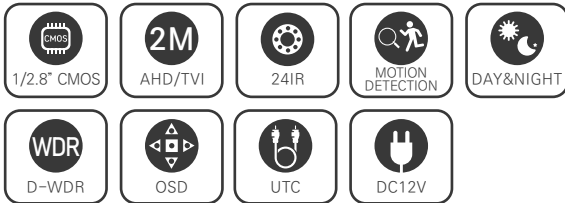

EVC-AT2B24E

2.1메가 실외형 24IR BULLET 카메라 / 저조도센서

AHD / TVI / CVBS

STARVIS

2M AHD/TVI

CMOS SONY STARVIS

FEATURES

- 1/2.8" Sony STARVIS CMOS Sensor
- 저조도 카메라
- FULL HD 1080p 30fps 지원
- UTC (CoC) 기능 지원
- 간단한 모드 변경 (AHD / TVI / CVBS)
- WDR (역광 보정 기능)
- 3DNR (디지털 노이즈 감소 기능)
- Privacy Mask (사생활 보호 기능)
- Motion Detection (움직임 감지)
- 실시간 결함 감지 및 보정
- 아날로그 CVBS 출력 (NTSC / PAL, 16:9 / 4:3)
- OSD 조이스틱 단자 제공 (옵션)
- DEFOG (안개 보정 기능)
- 3.6mm/6mm 렌즈

SPECIFICATION

영상	
활상소자	1/2.8형 2.16메가픽셀 스타비스 CMOS
유효화소	1945(H)×1097(V) 2.13메가픽셀
주사방식	프로그레시브
최저조도	컬러 : 0.01Lux(F1.6, DSS off/DSS on 0.001Lux) 흑백 : 0Lux (IR LED on)
신호대 잡음비	53dB (AGC off)
카메라기능	
OSD	카메라이름 On/Off (영문/숫자/기호 최대 15자)
신호방식	AHD/TVI (2.1M/1.3M), CVBS
해상도	1920×1080(FHD)@30fps, 1280×720(HD)@30fps, CVBS
주/야간모드	AUTO, COLOR, B/W, EXT (SMART IR)
광역역광보정 (WDR)	D-WDR (AUTO, ON : Level 0-8, OFF)
역광보정	BLC On/Off Level : LOW/MIDDLE/HIGH, HSBLCL On/Off Level : 0-255 영역지정
노이즈 제거	2DNR : OFF/LOW/MIDDLE/HIGH 3DNR : OFF/LOW/MIDDLE/HIGH
안개 보정	OFF/AUTO 영역지정
움직임 감지	최대 4개 영역
사생활 보호 영역	최대 4개 영역
슬로우 셔터	×2-×30, SENS-UP : OFF, AUTO : ×2-×32
자동이득제어	Level 0-15
셔터스피드	AUTO, MANUAL (1/30-1/50000), FLK
화이트밸런스	AWB, ATW, AWC-SET, INDOOR, OUTDOOR, MANUAL
영상효과	상하반전 ON/OFF, 좌우반전 ON/OFF, FREEZE, NEG.IMAGE, LSC
지원 언어	영어, 중국어(번체), 중국어(간체), 독일어, 프랑스어, 이탈리아어, 스페인어, 폴란드어, 러시아어, 포르투갈어, 네덜란드어, 터키어
UTC	Pelco-C
동작환경 및 전원	
동작 온/습도	-10℃~+50℃ / 90% RH 이하
사용전원	DC 12V