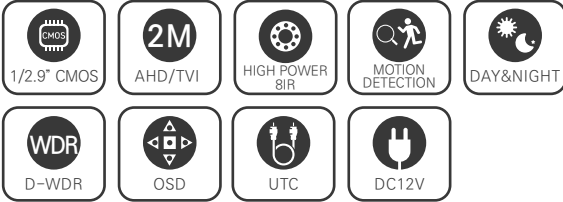

### FEATURES

- FULL HD 1080p 30fps 지원
- 간단한 모드 변경 (AHD/TVI/CVBS)
- D-WDR (디지털 역광 보정 기능)
- 3DNR (디지털 노이즈 감소 기능)
- Privacy Mask (사생활 보호 기능)
- 실시간 결함 감지 및 보정
- 아날로그 CVBS 출력 (NTSC / PAL, 16:9 / 4:3)
- OSD 조이스틱 단자 제공 (옵션)
- DEFOG (안개 보정 기능)
- 2.8mm/3.6mm/6mm 렌즈

### SPECIFICATION

영상	
활상소자	1/2.9형 2.24메가픽셀 CMOS
유효화소	1985(H)×1105(V) 2.19메가픽셀
주사방식	프로그레시브
최저조도	컬러 : 0.3Lux(F1.6, DSS off/DSS on 0.002Lux) 흑백 : 0Lux (IR LED on)
신호대 잡음비	53dB (AGC off)
카메라기능	
OSD	카메라이름 On/Off (영문/숫자/기호 최대 15자)
신호방식	AHD/TVI (2.1M/1.3M), CVBS
해상도	1920×1080(FHD)@30fps, 1280×720(HD)@30fps, CVBS
주/야간모드	AUTO, COLOR, B/W, EXT (SMART IR)
광역역광보정 (WDR)	D-WDR (AUTO, ON : Level 0-8, OFF)
역광보정	BLC On/Off Level : LOW/MIDDLE/HIGH, HSBLCL On/Off Level : 0-255 영역지정
노이즈 제거	2DNR : OFF/LOW/MIDDLE/HIGH 3DNR : OFF/LOW/MIDDLE/HIGH
안개 보정	OFF/AUTO 영역지정
움직임 감지	최대 4개 영역
사생활 보호 영역	최대 4개 영역
슬로우 셔터	×2-×30, SENS-UP : OFF, AUTO : ×2-×32
자동이득제어	Level 0-15
셔터스피드	AUTO, MANUAL (1/30-1/50000), FLK
화이트밸런스	AWB, ATW, AWC-SET, INDOOR, OUTDOOR, MANUAL
영상효과	상하반전 ON/OFF, 좌우반전 ON/OFF, FREEZE, NEG.IMAGE, LSC
지원 언어	영어, 중국어(번체), 중국어(간체), 독일어, 프랑스어, 이탈리아어, 스페인어, 폴란드어, 러시아어, 포르투갈어, 네덜란드어, 터키어
UTC	Pelco-C
동작환경 및 전원	
동작 온/습도	-10℃~+50℃ / 90% RH 이하
사용전원	DC 12V