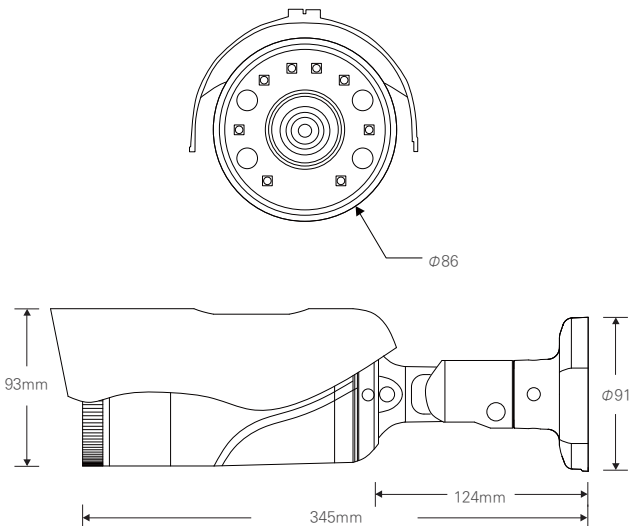

## 2.1메가 실외형 HIGH POWER 8 IR BULLET 카메라 / 저조도센서 / 전동줌(자동초점)

AHD / TVI / CVBS

STARVIS  
2M AHD/TVI

### DIMENSION (UNIT:mm)