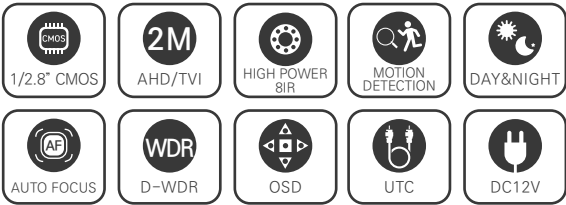

2.1메가 실외형 HIGH POWER 8 IR BULLET 카메라 / 저조도센서 / 전동줌(자동초점)

AHD / TVI / CVBS

STARVIS
2M AHD/TVI

CMOS SONY STARVIS

FEATURES

- 1/2.8" Sony STARVIS CMOS Sensor
- 저조도 카메라
- FULL HD 1080p 30fps 지원
- UTC (CoC) 기능 지원
- 간단한 모드 변경 (AHD / TVI / CVBS)
- 오토포커스 전동 줌 렌즈
- WDR (역광 보정 기능)
- 3DNR (디지털 노이즈 감소 기능)
- Privacy Mask (사생활 보호 기능)
- Motion Detection (움직임 감지)
- 실시간 결함 감지 및 보정
- 아날로그 CVBS 출력 (NTSC / PAL, 16:9 / 4:3)
- OSD 조이스틱 단자 제공
- DEFOG (안개 보정 기능)
- AF 2.8-12mm/5-50mm 렌즈