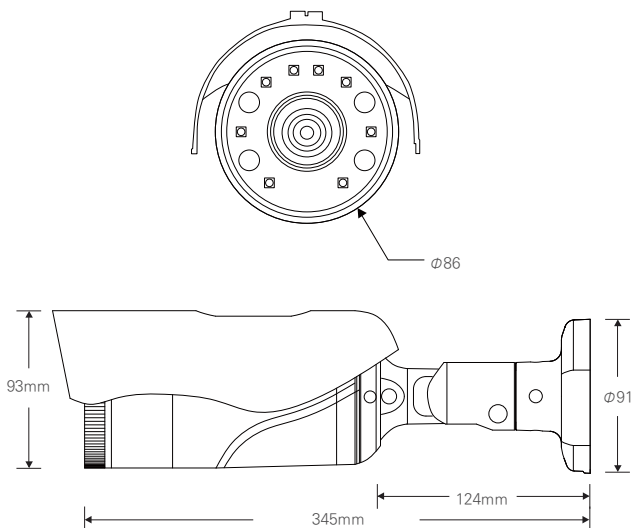

2.1메가 실외형 HIGH POWER 8 IR BULLET 카메라 / 저조도센서

AHD / TVI / CVBS

STARVIS
2M AHD/TVI

CMOS SONY STARVIS

FEATURES

- 1/2.8" Sony STARVIS CMOS Sensor
- 저조도 카메라
- FULL HD 1080p 30fps 지원
- UTC (CoC) 기능 지원
- 간단한 모드 변경 (AHD / TVI / CVBS)
- WDR (역광 보정 기능)
- 3DNR (디지털 노이즈 감소 기능)
- Privacy Mask (사생활 보호 기능)
- Motion Detection (움직임 감지)
- 실시간 결함 감지 및 보정
- 아날로그 CVBS 출력 (NTSC / PAL, 16:9 / 4:3)
- OSD 조이스틱 단자 제공 (옵션)
- DEFOG (안개 보정 기능)
- 2.8mm/3.6mm/6mm 렌즈

SPECIFICATION

영상	
활상소자	1/2.8형 2.16메가픽셀 스타비스 CMOS
유효화소	1945(H)×1097(V) 2.13메가픽셀
주사방식	프로그레시브
최저조도	컬러 : 0.01Lux(F1.6, DSS off/DSS on 0.001Lux) 흑백 : 0Lux (IR LED on)
신호대 잡음비	53dB (AGC off)
카메라기능	
OSD	카메라이름 On/Off (영문/숫자/기호 최대 15자)
신호방식	AHD/TVI (2.1M/1.3M), CVBS
해상도	1920×1080(FHD)@30fps, 1280×720(HD)@30fps, CVBS
주/야간모드	AUTO, COLOR, B/W, EXT (SMART IR)
광역역광보정 (WDR)	D-WDR (AUTO, ON : Level 0-8, OFF)
역광보정	BLC On/Off Level : LOW/MIDDLE/HIGH, HSBLIC On/Off Level : 0-255 영역지정
노이즈 제거	2DNR : OFF/LOW/MIDDLE/HIGH 3DNR : OFF/LOW/MIDDLE/HIGH
인개 보정	OFF/AUTO 영역지정
움직임 감지	최대 4개 영역
사생활 보호 영역	최대 4개 영역
슬로우 셔터	×2-×30, SENS-UP : OFF, AUTO : ×2-×32
자동이득제어	Level 0-15
셔터스피드	AUTO, MANUAL (1/30-1/50000), FLK
화이트밸런스	AWB, ATW, AWC-SET, INDOOR, OUTDOOR, MANUAL
영상효과	상하반전 ON/OFF, 좌우반전 ON/OFF, FREEZE, NEG. IMAGE, LSC
지원 언어	영어, 중국어(번체), 중국어(간체), 독일어, 프랑스어, 이탈리아어, 스페인어, 폴란드어, 러시아어, 포르투갈어, 네덜란드어, 터키어
UTC	Pelco-C
동작환경 및 전원	
동작 온/습도	-10℃~+50℃ / 90% RH 이하
사용전원	DC 12V

DIMENSION (UNIT:mm)

STARVIS Outstanding Visibility under the Starlight

※ 위 항목의 사양 및 디자인은 개선을 위해 사진의 고지점이 변경 될 가능성이 있습니다.