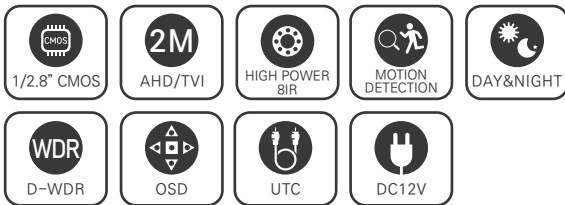

2.1메가 실외형 HIGH POWER 8 IR BULLET 카메라 / 저조도센서

AHD / TVI / CVBS

STARVIS
2M AHD/TVI

CMOS SONY STARVIS

FEATURES

- 1/2.8" Sony STARVIS CMOS Sensor
- 저조도 카메라
- FULL HD 1080p 30fps 지원
- UTC (CoC) 기능 지원
- 간단한 모드 변경 (AHD / TVI / CVBS)
- WDR (역광 보정 기능)
- 3DNR (디지털 노이즈 감소 기능)
- Privacy Mask (사생활 보호 기능)
- Motion Detection (움직임 감지)
- 실시간 결함 감지 및 보정
- 아날로그 CVBS 출력 (NTSC / PAL, 16:9 / 4:3)
- OSD 조이스틱 단자 제공 (옵션)
- DEFOG (안개 보정 기능)
- 2.8mm/3.6mm/6mm 렌즈

SPECIFICATION

영상	
활상소자	1/2.8형 2.16메가픽셀 스타비스 CMOS
유효화소	1945(H)×1097(V) 2.13메가픽셀
주사방식	프로그레시브
최저조도	컬러 : 0.01Lux(F1.6, DSS off/DSS on 0.001Lux) 흑백 : 0Lux (IR LED on)
신호대 잡음비	53dB (AGC off)
카메라기능	
OSD	카메라이름 On/Off (영문/숫자/기호 최대 15자)
신호방식	AHD/TVI (2.1M/1.3M), CVBS
해상도	1920×1080(FHD)@30fps, 1280×720(HD)@30fps, CVBS
주/야간모드	AUTO, COLOR, B/W, EXT (SMART IR)
광역역광보정 (WDR)	D-WDR (AUTO, ON : Level 0-8, OFF)
역광보정	BLC On/Off Level : LOW/MIDDLE/HIGH, HSBLIC On/Off Level : 0-255 영역지정
노이즈 제거	2DNR : OFF/LOW/MIDDLE/HIGH 3DNR : OFF/LOW/MIDDLE/HIGH
인개 보정	OFF/AUTO 영역지정
움직임 감지	최대 4개 영역
사생활 보호 영역	최대 4개 영역
슬로우 셔터	×2-×30, SENS-UP : OFF, AUTO : ×2-×32
자동이득제어	Level 0-15
셔터스피드	AUTO, MANUAL (1/30-1/50000), FLK
화이트밸런스	AWB, ATW, AWC-SET, INDOOR, OUTDOOR, MANUAL
영상효과	상하반전 ON/OFF, 좌우반전 ON/OFF, FREEZE, NEG. IMAGE, LSC
지원 언어	영어, 중국어(번체), 중국어(간체), 독일어, 프랑스어, 이탈리아어, 스페인어, 폴란드어, 러시아어, 포르투갈어, 네덜란드어, 터키어
UTC	Pelco-C
동작환경 및 전원	
동작 온/습도	-10℃~+50℃ / 90% RH 이하
사용전원	DC 12V