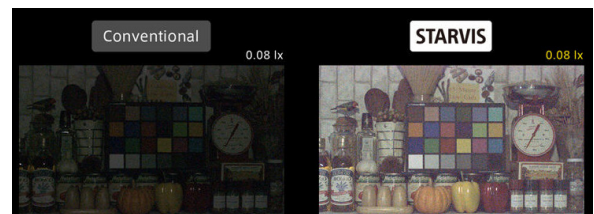

STARVIS Outstanding Visibility under the Starlight

※ 위 항목의 사양 및 디자인은 개선을 위해 사진의 고지점이 변경 될 가능성이 있습니다.