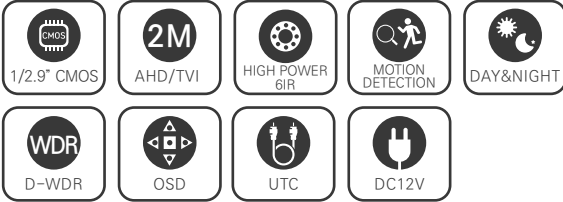

EVC-AT2B06S

2.1메가 실외형 HIGH POWER 6 IR BULLET 카메라

AHD / TVI / CVBS

2M
AHD/TVI

FEATURES

- FULL HD 1080p 30fps 지원
- 간단한 모드 변경 (AHD/TVI/CVBS)
- D-WDR (디지털 역광 보정 기능)
- 3DNR (디지털 노이즈 감소 기능)
- Privacy Mask (사생활 보호 기능)
- 실시간 결함 감지 및 보정
- 아날로그 CVBS 출력 (NTSC / PAL, 16:9 / 4:3)
- OSD 조이스틱 단자 제공 (옵션)
- DEFOG (안개 보정 기능)
- 2.8mm/3.6mm/6mm/2.8-12mm 렌즈

SPECIFICATION

영상	
활상소자	1/2.9형 2.24메가픽셀 CMOS
유효화소	1985(H)×1105(V) 2.19메가픽셀
주사방식	프로그레시브
최저조도	컬러 : 0.3Lux(F1.6, DSS off/DSS on 0.002Lux) 흑백 : 0Lux (IR LED on)
신호대 잡음비	53dB (AGC off)
카메라기능	
OSD	카메라이름 On/Off (영문/숫자/기호 최대 15자)
신호방식	AHD/TVI (2.1M/1.3M), CVBS
해상도	1920×1080(FHD)@30fps, 1280×720(HD)@30fps, CVBS
주/야간모드	AUTO, COLOR, B/W, EXT (SMART IR)
광역역광보정 (WDR)	D-WDR (AUTO, ON : Level 0-8, OFF)
역광보정	BLC On/Off Level : LOW/MIDDLE/HIGH, HSBLCL On/Off Level : 0-255 영역지정
노이즈 제거	2DNR : OFF/LOW/MIDDLE/HIGH 3DNR : OFF/LOW/MIDDLE/HIGH
안개 보정	OFF/AUTO 영역지정
움직임 감지	최대 4개 영역
사생활 보호 영역	최대 4개 영역
슬로우 셔터	×2-×30, SENS-UP : OFF, AUTO : ×2-×32
자동이득제어	Level 0-15
셔터스피드	AUTO, MANUAL (1/30-1/50000), FLK
화이트밸런스	AWB, ATW, AWC-SET, INDOOR, OUTDOOR, MANUAL
영상효과	상하반전 ON/OFF, 좌우반전 ON/OFF, FREEZE, NEG.IMAGE, LSC
지원 언어	영어, 중국어(번체), 중국어(간체), 독일어, 프랑스어, 이탈리아어, 스페인어, 폴란드어, 러시아어, 포르투갈어, 네덜란드어, 터키어
UTC	Pelco-C
동작환경 및 전원	
동작 온/습도	-10℃~+50℃ / 90% RH 이하
사용전원	DC 12V